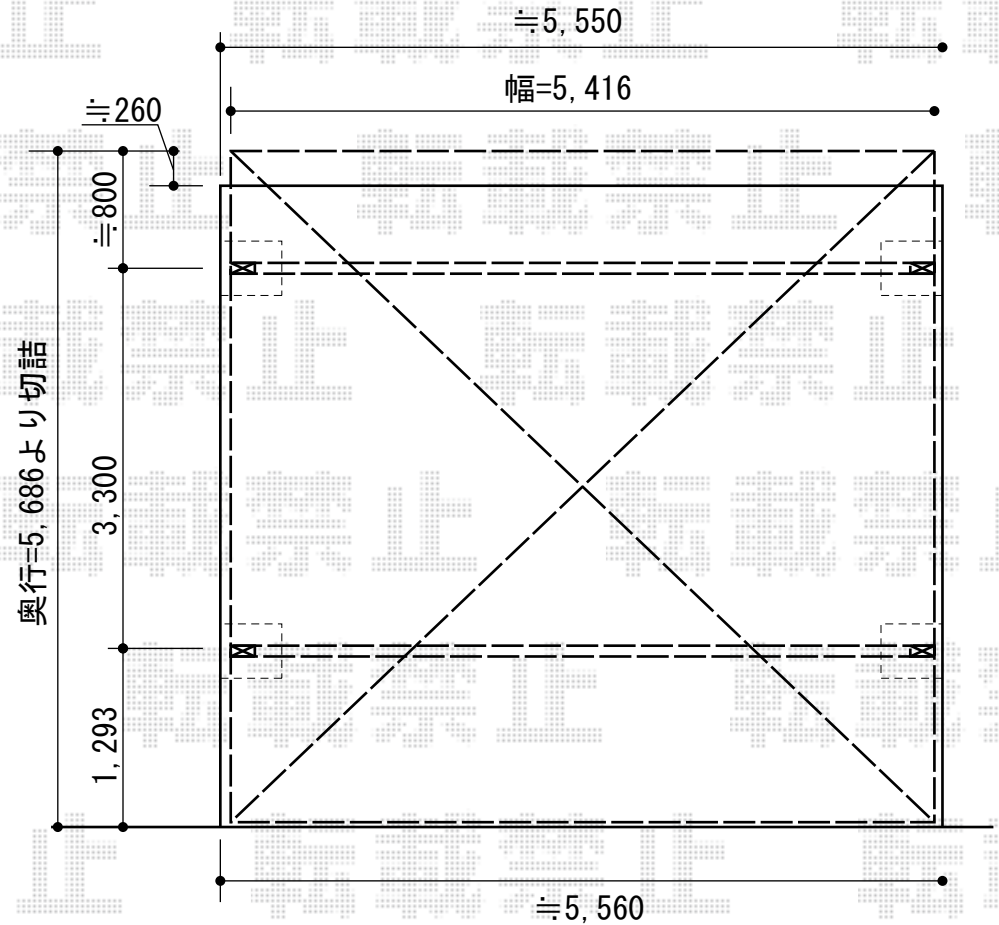

レイナポートグラン 積雪~20cm対応

トステム カーブポートシグマIII ワイドタイプ 積雪~30cm対応  
幅=5,443mm  
奥行=5,686mm  
色：ブラック  
屋根材：ポリカーボネート（ブルースモーク）  
柱仕様：ロング柱28仕様（有効高 約2,800mm）

現場状況や作図制限により概略図の内容と多少の違いが生じることがございます。  
施工時は、現場優先とさせて頂きたく思いますので、お立会い頂き、  
最終のご指示のほど、何卒、宜しくお願い致します。