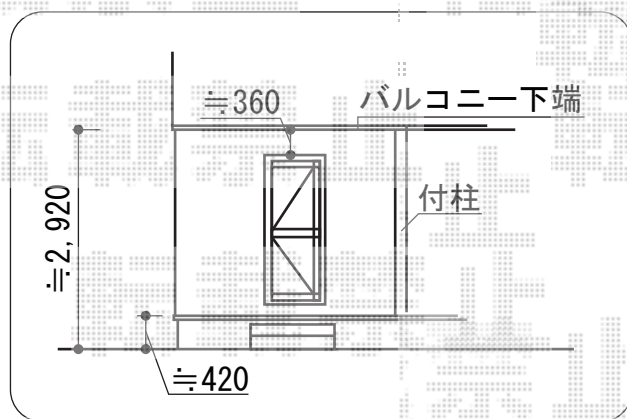

カーポート・カーゲート

YKK AP レイナポートグラン 積雪~20cm対応
 幅=2,400mm
 奥行=5,052mm
 色：プラチナステン
 屋根材：ポリカーボネート（アースブルー）
 柱仕様：ハイルーフ柱仕様（有効高 約2,350mm）

ヨド物置 LMC-1808GL エルモ 一般型
 間口=1,870mm
 奥行=820mm
 高さ=2,122mm
 色：青磁（セイジ）
 屋根タイプ：標準型
 耐荷重タイプ：一般型

Value Select トリップゲート PB型 ノンレール 片開き27S
 開口幅=2,625mm
 全幅=2,725mm
 たたみ幅=320.5mm
 高さ=1,200mm
 色：ステンカラー
 キャスター数：2箇所
 落棒数：1本

現場状況や作図制限により概略図の内容と多少の違いが生じることがございます。
 施工時は、現場優先とさせて頂きたく思いますので、お立会い頂き、
 最終のご指示のほど、何卒、宜しくお願い致します。