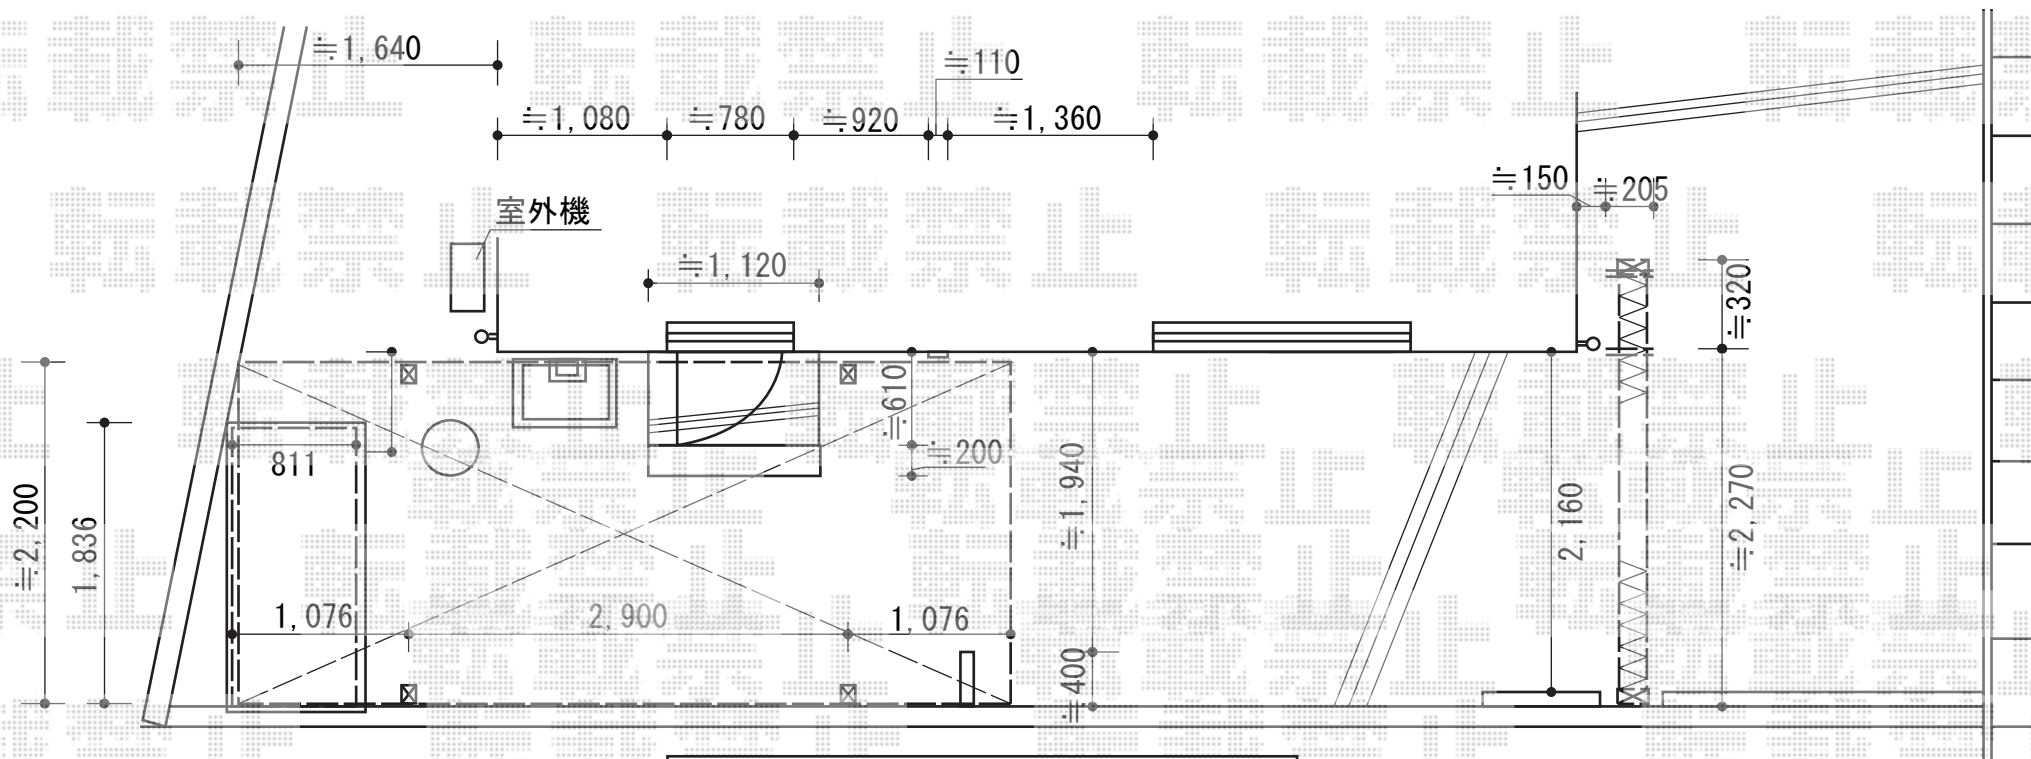

カーポート・カーゲート

YKK AP レイナポートグラン 積雪~20cm対応
 幅=2,400mm
 奥行=5,052mm
 色：プラチナステン
 屋根材：ポリカーボネート（アースブルー）
 柱仕様：ハイルーフ柱仕様（有効高 約2,350mm）

ヨド物置 LMC-1808GL エルモ 一般型
 間口=1,870mm
 奥行=820mm
 高さ=2,122mm
 色：青磁（セイジ）
 屋根タイプ：標準型
 耐荷重タイプ：一般型

Value Select トリップゲート PB型 ノンレール 片開き27S
 開口幅=2,625mm
 全幅=2,725mm
 たたみ幅=320.5mm
 高さ=1,200mm
 色：ステンカラー
 キャスター数：2箇所
 落棒数：1本

現場状況や作図制限により概略図の内容と多少の違いが生じることがございます。
 施工時は、現場優先とさせて頂きたく思いますので、お立会い頂き、
 最終のご指示のほど、何卒、宜しくお願い致します。