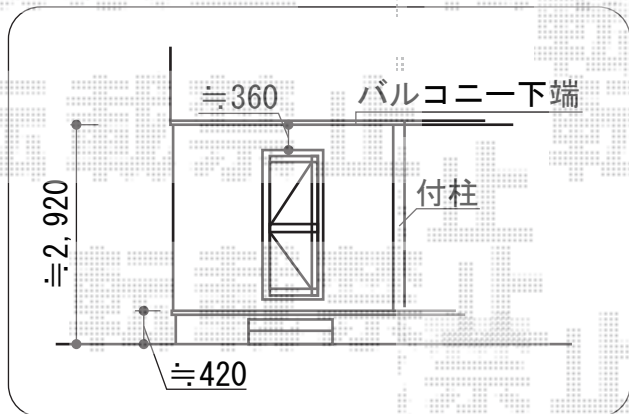

カーポート・カーゲート

YKK AP レイナポートグラン 積雪~20cm対応
 幅=2,400mm
 奥行=5,052mm
 色：プラチナステン
 屋根材：ポリカーボネート（アースブルー）
 柱仕様：ハイルーフ柱仕様（有効高 約2,350mm）

Value Select トリップゲート PB型 ノンレール 片開き27S
 開口幅=2,625mm
 全幅=2,725mm
 たたみ幅=320.5mm
 高さ=1,200mm
 色：ステンカラー
 キャスター数：2箇所
 落棒数：1本

ヨド物置 LMC-1808GL エルモ 一般型
 間口=1,870mm
 奥行=820mm
 高さ=2,122mm
 色：青磁（セイジ）
 屋根タイプ：標準型
 耐荷重タイプ：一般型

現場状況や作図制限により概略図の内容と多少の違いが生じることがございます。
 施工時は、現場優先とさせて頂きたく思いますので、お立会い頂き、
 最終のご指示のほど、何卒、宜しくお願い致します。