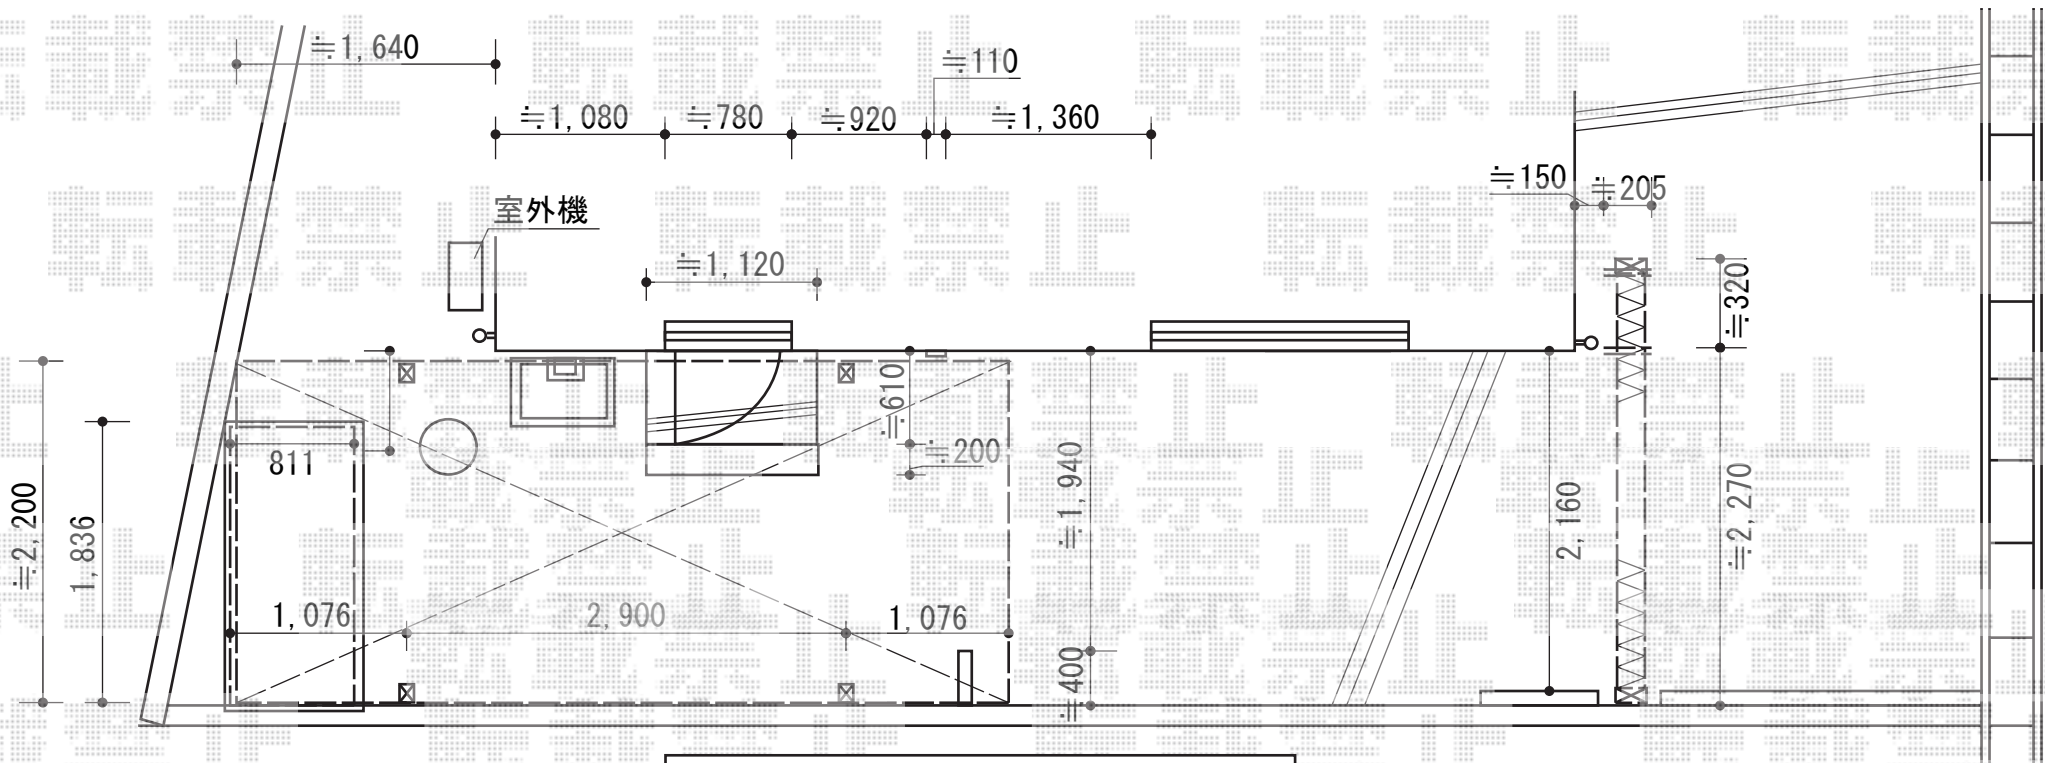

カーポート・カーゲート

YKK AP レイナポートグラン 積雪~20cm対応
 幅=2,400mm
 奥行=5,052mm
 色：プラチナステン
 屋根材：ポリカーボネート（アースブルー）
 柱仕様：ハイルーフ柱仕様（有効高 約2,350mm）

Value Select トリップゲート PB型 ノンレール 片開き27S
 開口幅=2,625mm
 全幅=2,725mm
 たたみ幅=320.5mm
 高さ=1,200mm
 色：ステンカラー
 キャスター数：2箇所
 落棒数：1本

ヨド物置 LMC-1808GL エルモ 一般型
 間口=1,870mm
 奥行=820mm
 高さ=2,122mm
 色：青磁（セイジ）
 屋根タイプ：標準型
 耐荷重タイプ：一般型

現場状況や作図制限により概略図の内容と多少の違いが生じることがございます。
 施工時は、現場優先とさせて頂きたく思いますので、お立会い頂き、
 最終のご指示のほど、何卒、宜しくお願い致します。