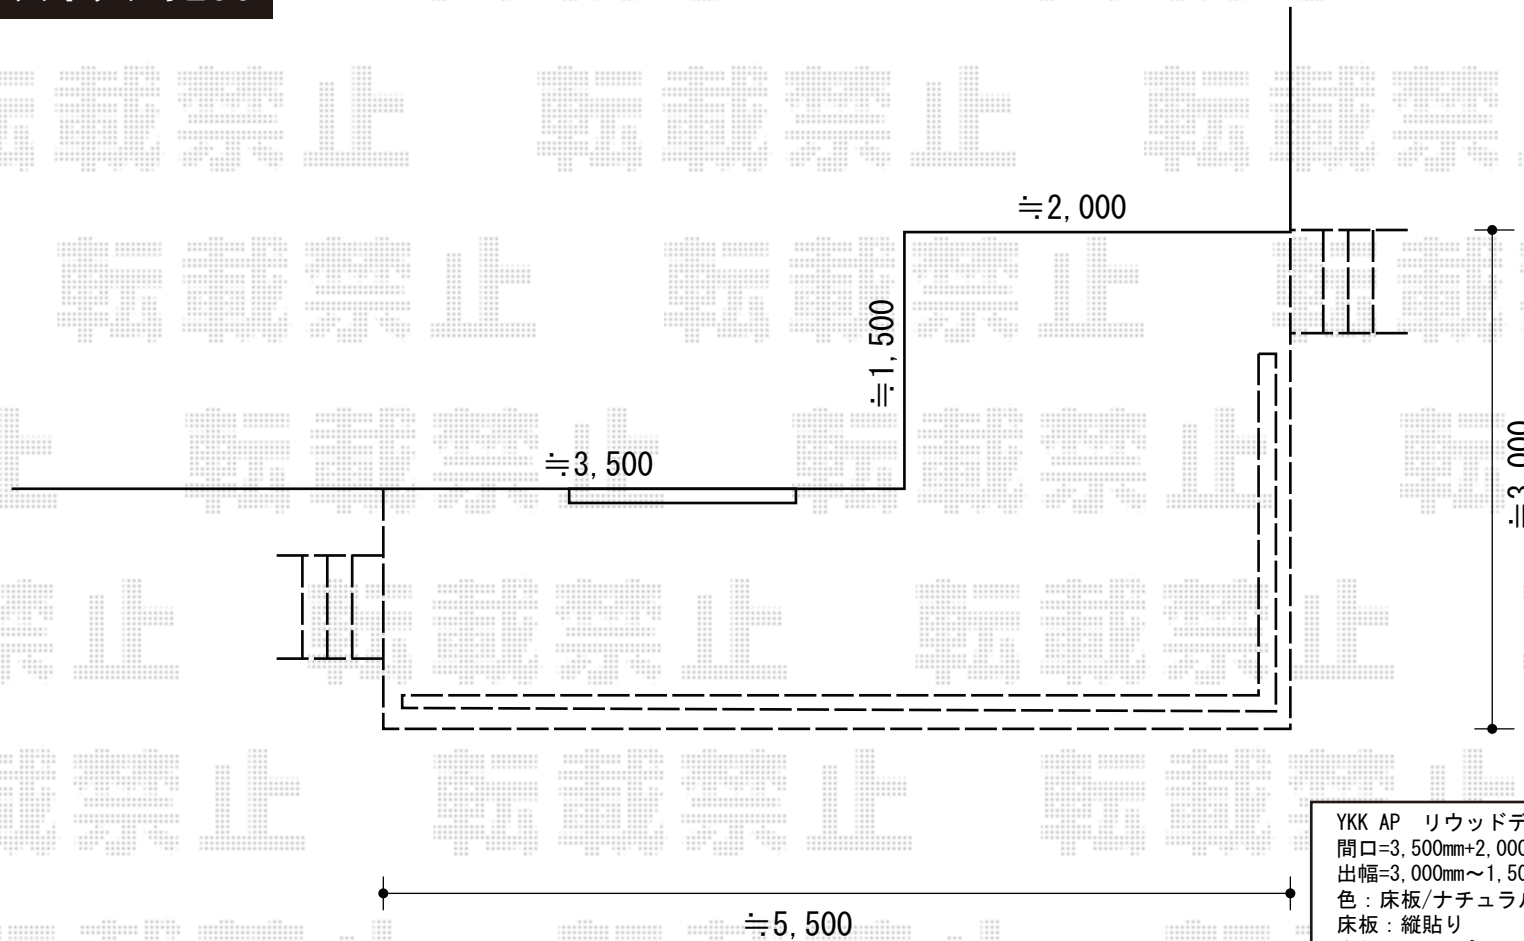

リウッドデッキ200

YKK AP リウッドデッキ200

間口=3,500mm+2,000mm

出幅=3,000mm~1,500mm

色：床板/ナチュラルブラウン 束柱/カームブラック

床板：縦貼り

束柱：Lタイプ (900~1000mm)

YKK AP リウッドステップ5型 Hタイプ3段用

色：ナチュラルブラウン

数量：2セット

YKK AP リウッドデッキ200 デッキフェンス4型

本体1枚 (W×H) = (1,200mm×800mm) × 2枚/(1,000mm×800mm) × 5枚

中柱・端柱：T80×7本

90度専用角柱：T80×1本

色：ナチュラルブラウン

現場状況や作図制限により概略図の内容と多少の違いが生じることがございます。
施工時は、現場優先とさせて頂きたく思いますので、お立会い頂き、
最終のご指示のほど、何卒、宜しくお願い致します。