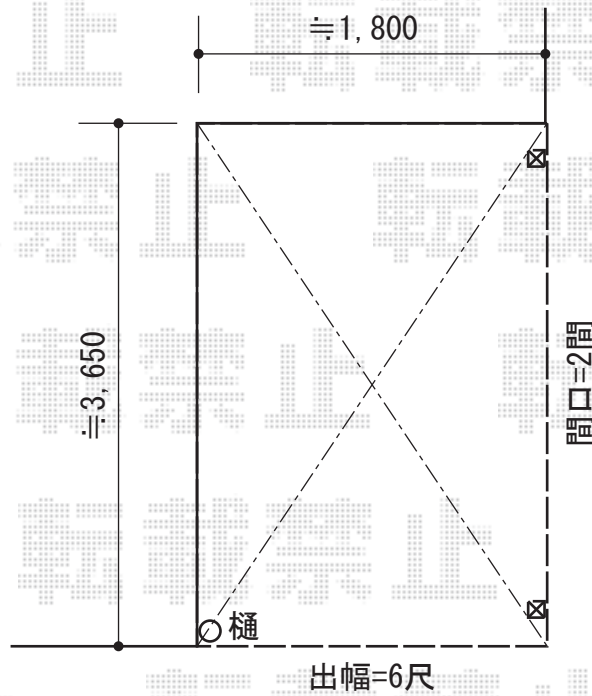

ライザーテラスII F型 テラスタイプ 単体 積雪~20cm対応

施工に際して、  
オプション：物干しの  
取付け位置・高さの  
ご確認を頂きますよう、  
お願い致します。

トステム ライザーテラスII F型 テラスタイプ 単体 積雪~20cm対応  
間口=関東間2.0間 (柱芯々3,440mm 屋根幅3,660mm)  
出幅=6尺 (1,785mm)  
色：シャイングレー  
屋根材：ポリカーボネート (クリアマット・すりガラス調)  
柱仕様：柱位置固定タイプ (柱2本)  
施工方法：上止め仕様