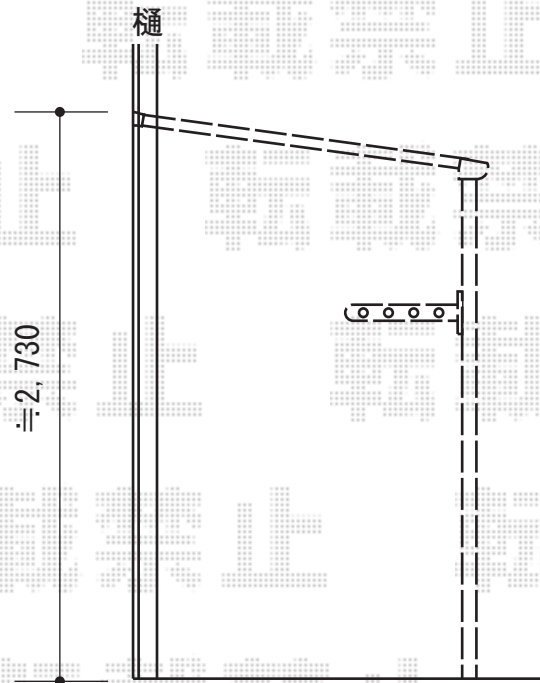

ライザーテラスII F型 テラスタイプ 単体 積雪~20cm対応

施工に際して、  
オプション：物干しの  
取付け位置・高さの  
ご確認を頂きますよう、  
お願い致します。

トステム ライザーテラスII F型 テラスタイプ 単体 積雪~20cm対応  
間口=関東間2.0間 (柱芯々3,440mm 屋根幅3,660mm)  
出幅=6尺 (1,785mm)  
色：シャイングレー  
屋根材：ポリカーボネート (クリアマット・すりガラス調)  
柱仕様：柱位置固定タイプ (柱2本)  
施工方法：上止め仕様

トステム 壁付け物干し ロング 2本入  
色：シャイングレー  
追加部材：柱取付部品 2個入

現場状況や作図制限により概略図の内容と多少の違いが生じることがございます。  
施工時は、現場優先とさせて頂きたく思いますので、お立会い頂き、  
最終のご指示のほど、何卒、宜しくお願い致します。

EX-SHOP  
HTTP://WWW.EX-SHOP.NET

担当：西村