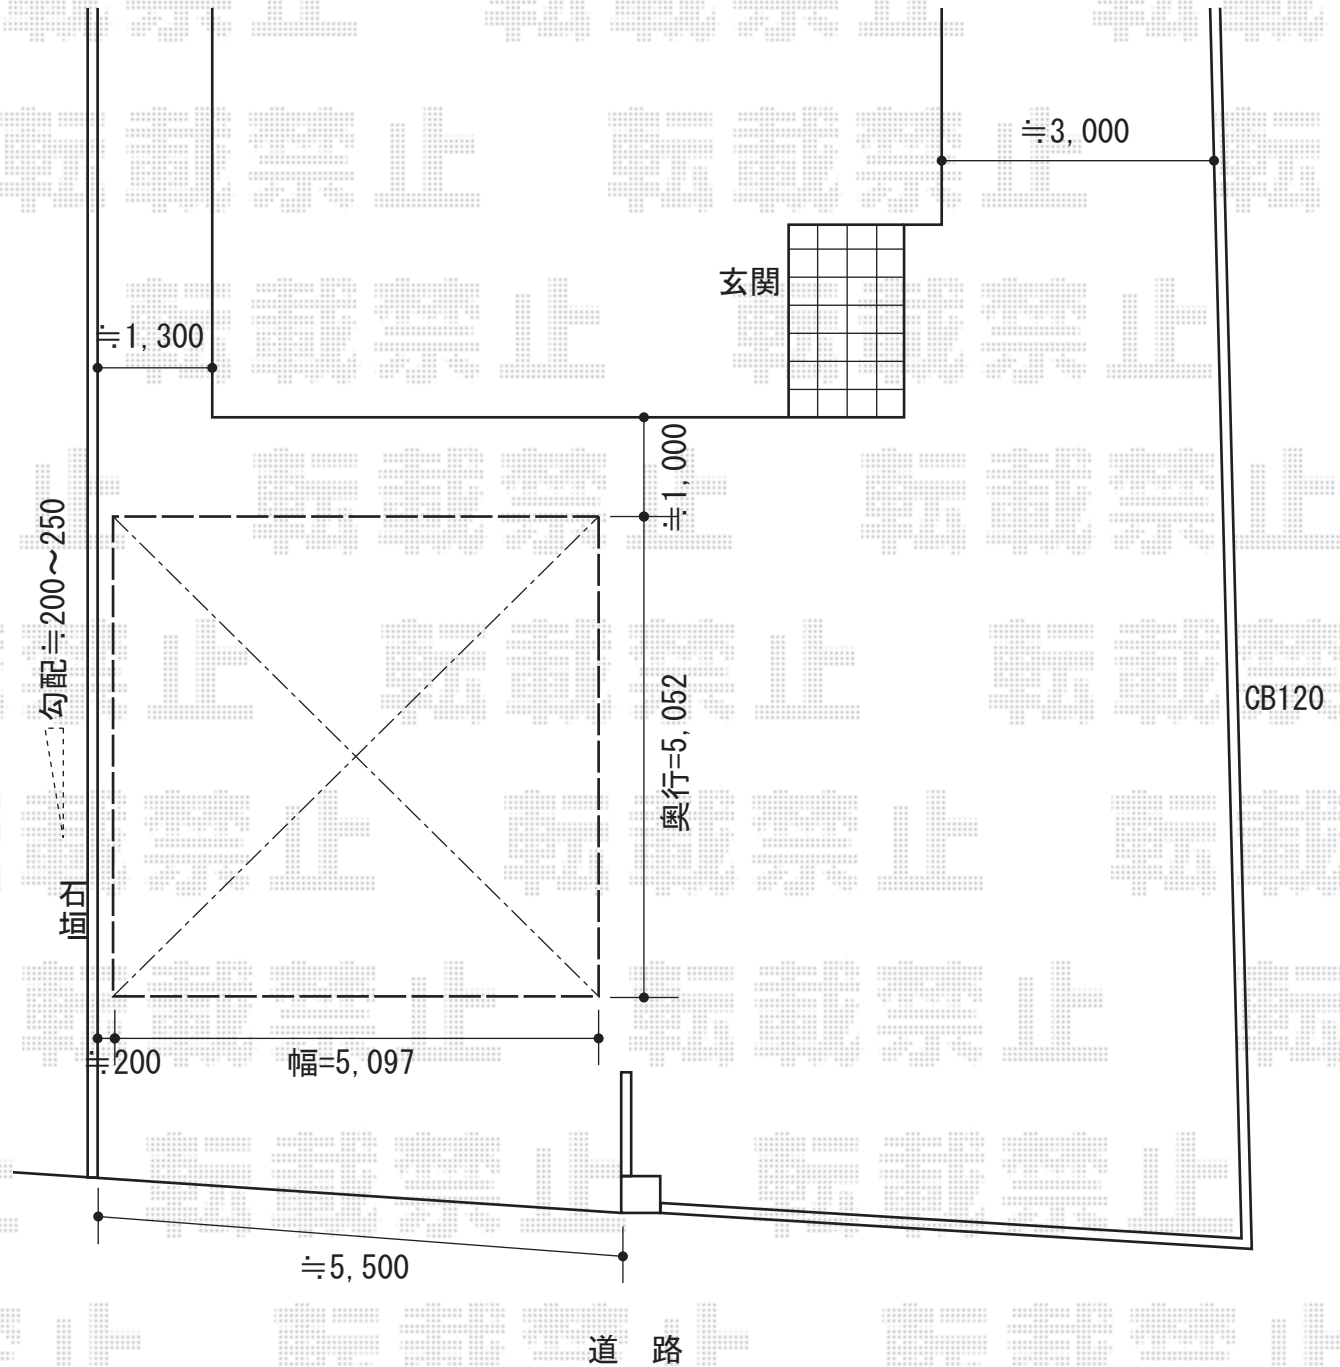

# レイナツインポート 積雪~20cm対応

YKK AP レイナツインポート 積雪~20cm対応  
幅=5,097mm  
奥行=5,052mm  
色：プラチナステン  
屋根材：ポリカーボネート（アースブルー）  
柱仕様：ハイルーフ柱仕様（有効高 約2,355mm）

現場状況や作図制限により概略図の内容と多少の違いが生じることがございます。  
施工時は、現場優先とさせて頂きたく思いますので、お立会い頂き、  
最終のご指示のほど、何卒、宜しくお願い致します。