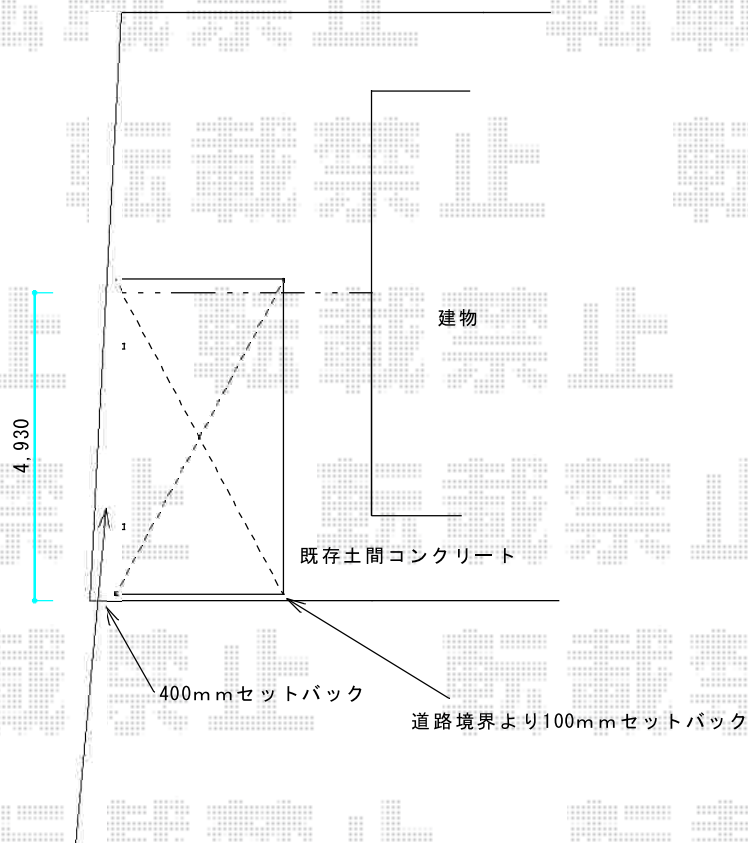

## レイナポートZ 積雪～20cm対応

止水栓あり、配管切り回しが必要な場合があります

YKK AP レイナポートZ 積雪～20cm対応

幅=2,700mm

奥行=5,052mm

色：プラチナステン

屋根材：熱線遮断ポリカーボネート（トーマイマット/すりガラス調）

柱仕様：標準柱仕様（有効高 約2,000mm）