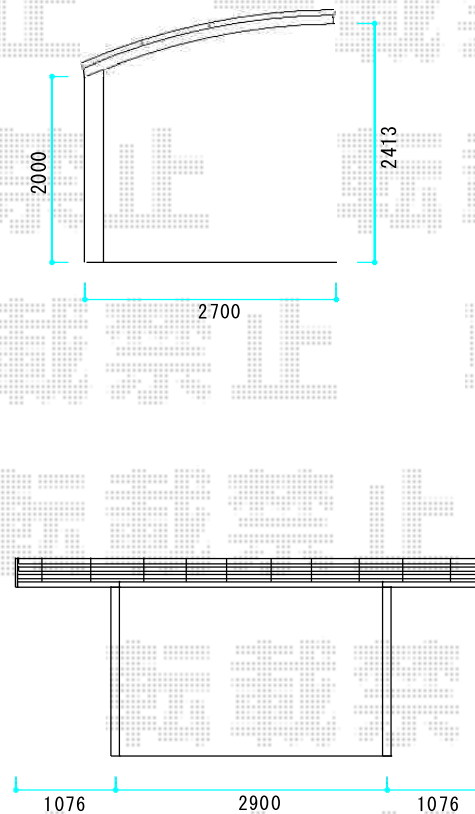

## レイナポートZ 積雪～20cm対応

止水栓あり、配管切り回しが必要な場合があります

YKK AP レイナポートZ 積雪～20cm対応

幅=2,700mm

奥行=5,052mm

色：プラチナステン

屋根材：熱線遮断ポリカーボネート（トーマイマット/すりガラス調）

柱仕様：標準柱仕様（有効高 約2,000mm）