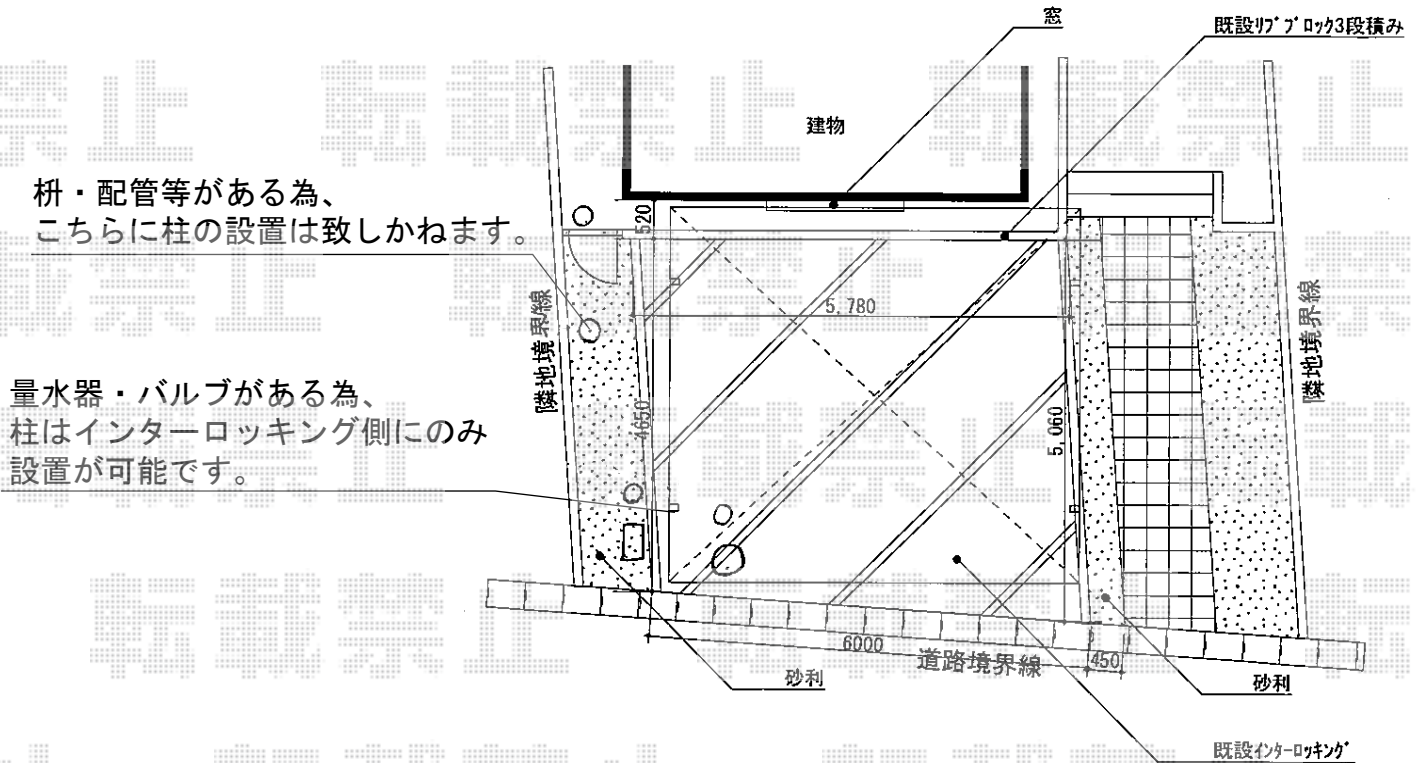

# カーブポートシグマIII ワイド 積雪～30cm対応

トステム カーブポートシグマIII ワイド 積雪～30cm対応  
幅=5,443mm  
奥行=4,980mm  
色：シャイングレー  
屋根材：ポリカーボネート（ブルースモーク）  
柱仕様：ロング柱23仕様（有効高 約2,300mm）

現場状況や作図制限により概略図の内容と多少の違いが生じることがございます。  
施工時は、現場優先とさせて頂きたく思いますので、お立会い頂き、  
最終のご指示のほど、何卒、宜しくお願い致します。