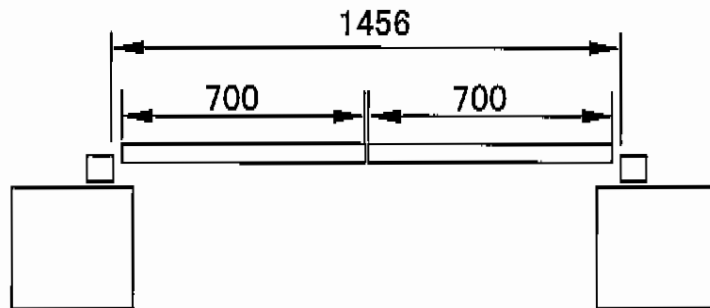

# エクスライン門扉1型 両開き 柱使用

内開き

外

YKK AP エクスライン門扉1型 両開き 柱使用  
扉1枚 (W×H) = W700mm × H1,200mm  
色 : ブラウン  
錠 : ハンドル錠E8型  
開き : 内開き

現場状況や作図制限により概略図の内容と多少の違いが生じることがございます。  
施工時は、現場優先とさせて頂きたく思いますので、お立会い頂き、  
最終のご指示のほど、何卒、宜しくお願い致します。