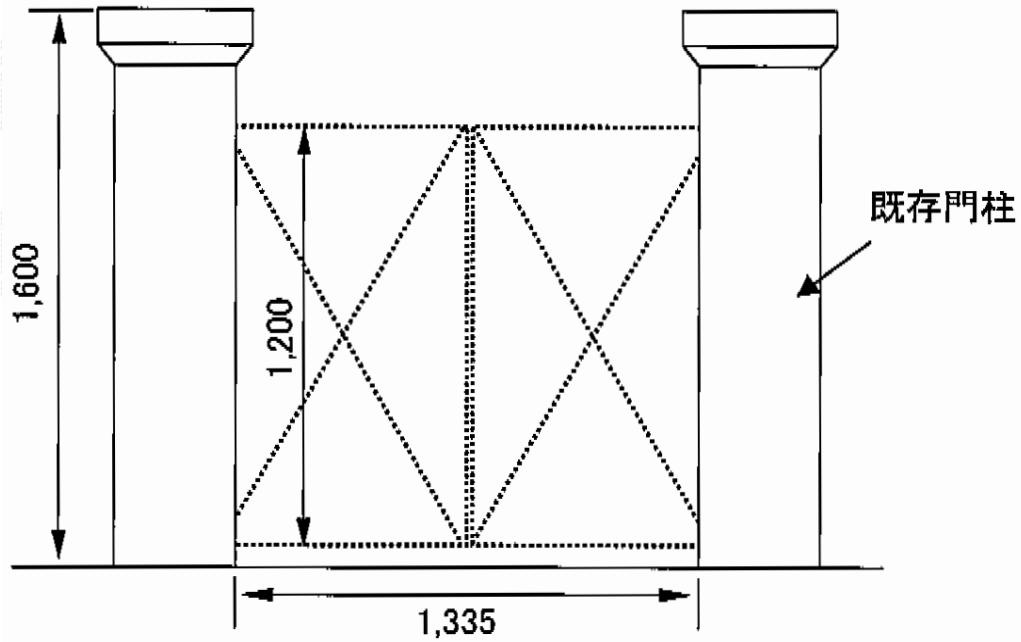

# エクスライン門扉1型 両開き 柱使用

内開き

外

YKK AP エクスライン門扉1型 両開き 柱使用  
扉1枚 (W×H) = W700mm × H1,200mm  
色 : ブラウン  
錠 : ハンドル錠E8型  
開き : 内開き

現場状況や作図制限により概略図の内容と多少の違いが生じることがございます。  
施工時は、現場優先とさせて頂きたく思いますので、お立会い頂き、  
最終のご指示のほど、何卒、宜しくお願い致します。