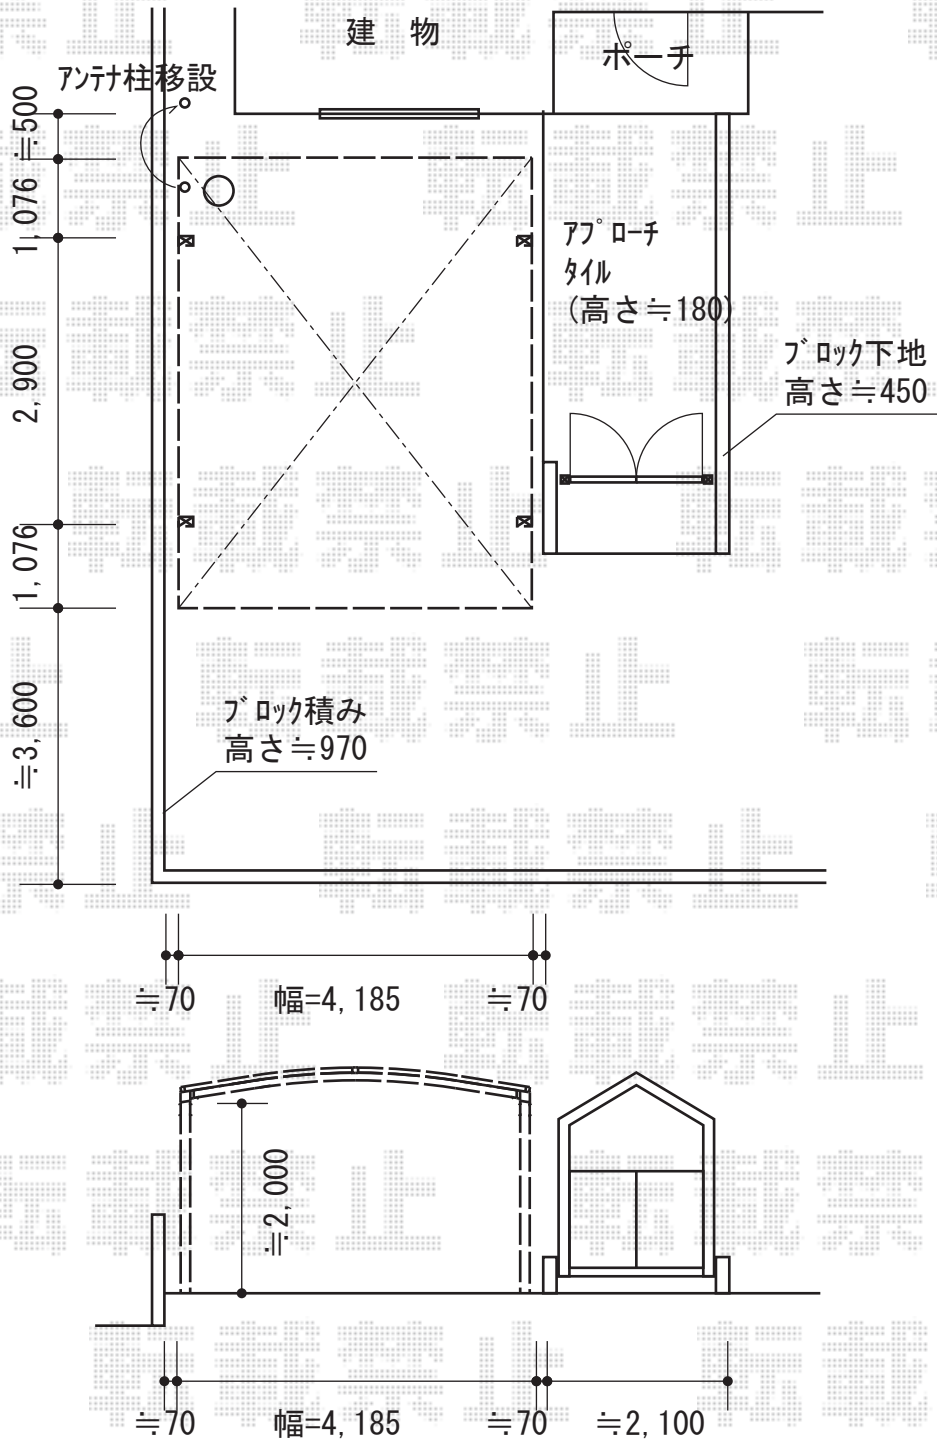

レイナツインポート 積雪～20cm対応

YKK AP レイナツインポート 積雪～20cm対応
 幅=4,185mm
 奥行=5,052mm
 色：ホワイト
 屋根材：ポリカーボネート（トーマイマット）
 柱仕様：標準柱仕様（有効高 約2,000mm）

現場状況や作図制限により概略図の内容と多少の違いが生じることがございます。
 施工時は、現場優先とさせて頂きたく思いますので、お立会い頂き、
 最終のご指示のほど、何卒、宜しくお願い致します。