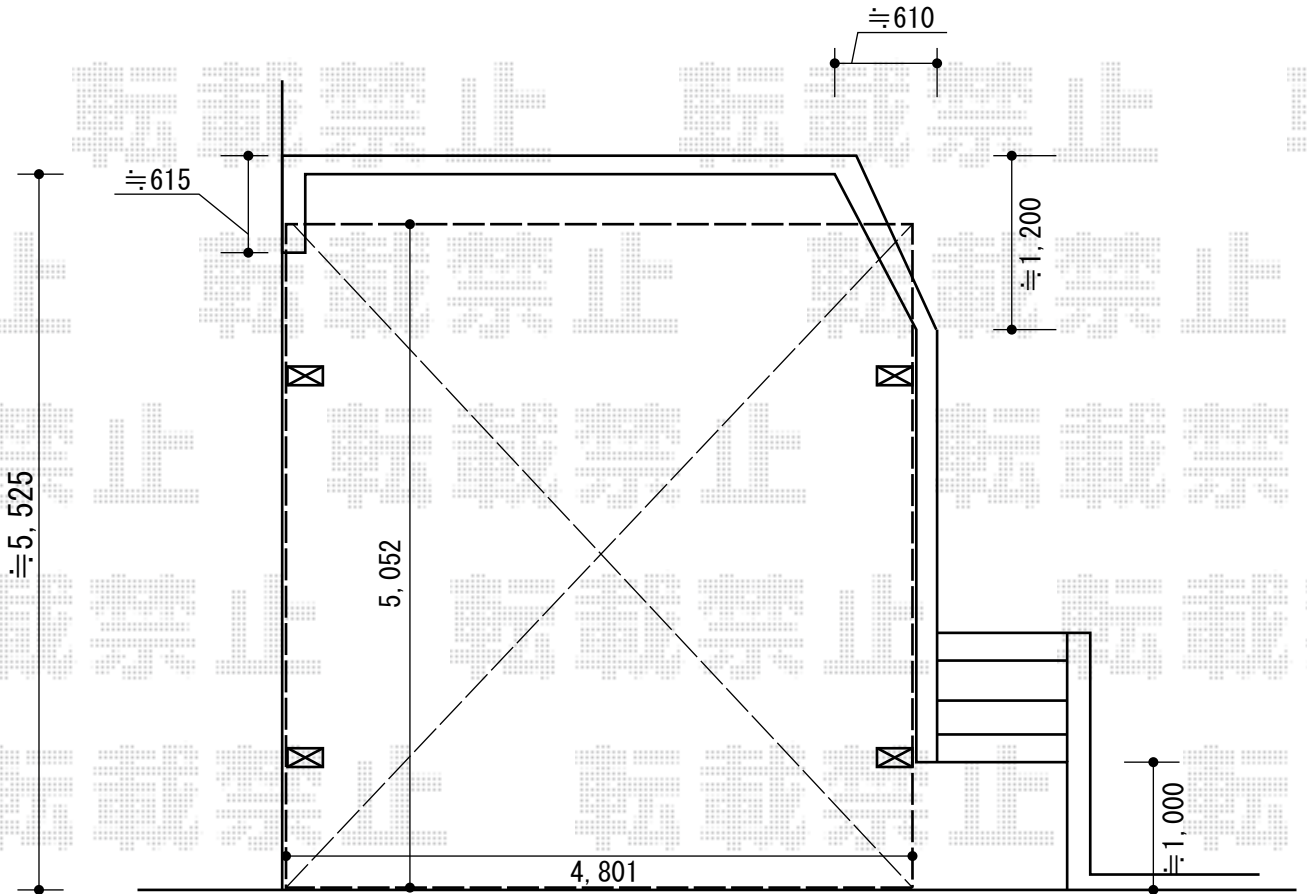

レイナツインポートグラン 積雪～20cm対応

YKK AP レйнаツインポートグラン 積雪～20cm対応

幅=4,801mm

奥行=5,052mm

色：ブラウン

屋根材：ポリカーボネート（スモークブラウン）

柱仕様：ハイルーフ柱仕様（有効高 約2,355mm）

オプション：水平式物干し（カーポート柱用）*2本入り×1（¥15,000-）