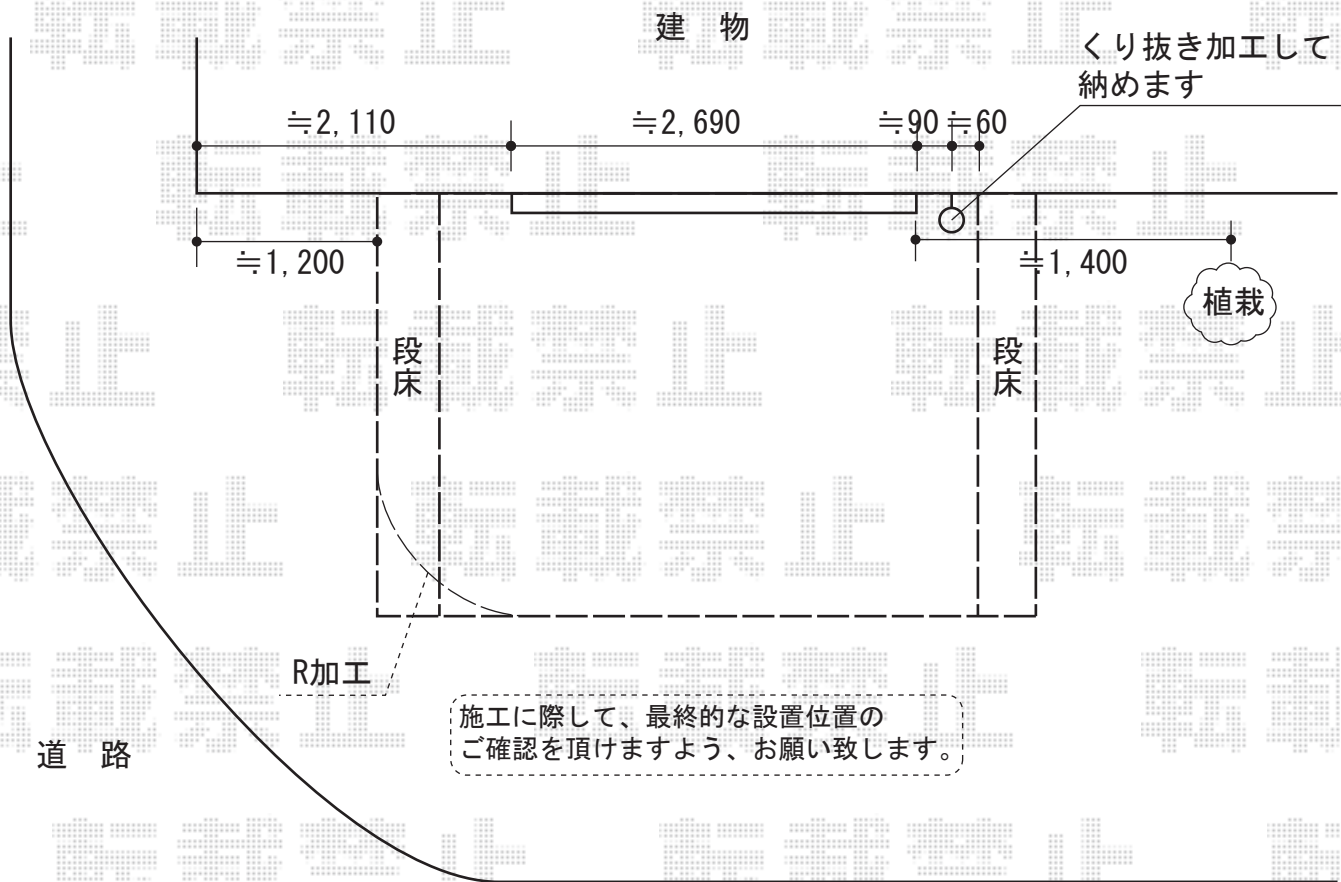

# リウッドデッキ 200 R加工納まり

施工に際して、最終的な設置位置のご確認を頂けますよう、お願い致します。

YKK AP リウッドデッキ 200 R加工納まり  
間口=2.0間 (3,651mm)  
出幅=7尺 (2,120mm)  
色：床板/レッドブラウン 束柱/プラチナステン  
床板：縦貼り  
束柱：Tタイプ (400~500mm)  
追加部材：R加工用部材一式  
オプション：段床用部材一式

現場状況や作図制限により概略図の内容と多少の違いが生じることがございます。  
施工時は、現場優先とさせて頂きたく思いますので、お立会い頂き、  
最終のご指示のほど、何卒、宜しくお願い致します。

EX-SHOP  
HTTP://WWW.EX-SHOP.NET

担当：竹下