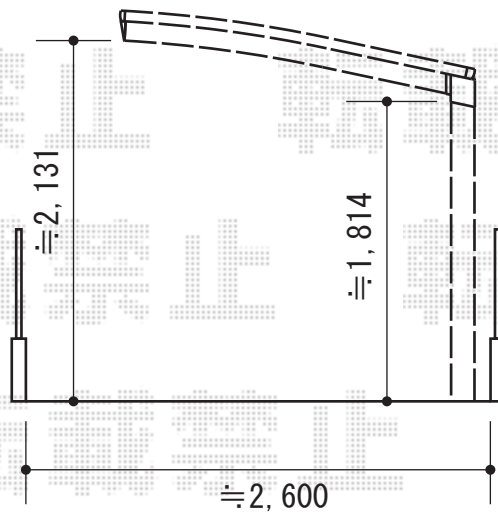

カーブパークシグマIII オープンタイプ 積雪~20cm対応

トステム カーブパークシグマIII オープンタイプ積雪~20cm対応
幅=1,801mm
奥行=2,156mm
色：シャイングレー
屋根材：ガリレポリカ（クリアマット/すりガラス調）
柱仕様：標準柱仕様（有効高 約1,800mm）

現場状況や作図制限により概略図の内容と多少の違いが生じることがございます。
施工時は、現場優先とさせて頂きたく思いますので、お立会い頂き、
最終のご指示のほど、何卒、宜しくお願い致します。