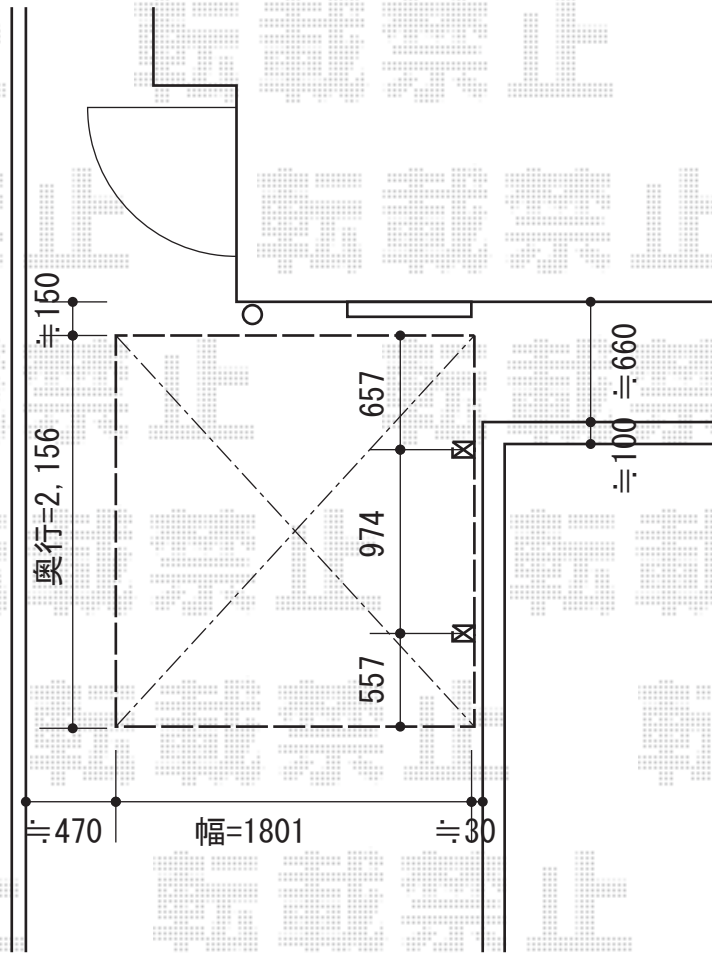

カーブパークシグマIII オープンタイプ 積雪~20cm対応

トステム カーブパークシグマIII オープンタイプ積雪~20cm対応
幅=1,801mm
奥行=2,156mm
色：シャイングレー
屋根材：ガリレポリカ（クリアマット/すりガラス調）
柱仕様：標準柱仕様（有効高 約1,800mm）

現場状況や作図制限により概略図の内容と多少の違いが生じることがございます。
施工時は、現場優先とさせて頂きたく思いますので、お立会い頂き、
最終のご指示のほど、何卒、宜しくお願い致します。