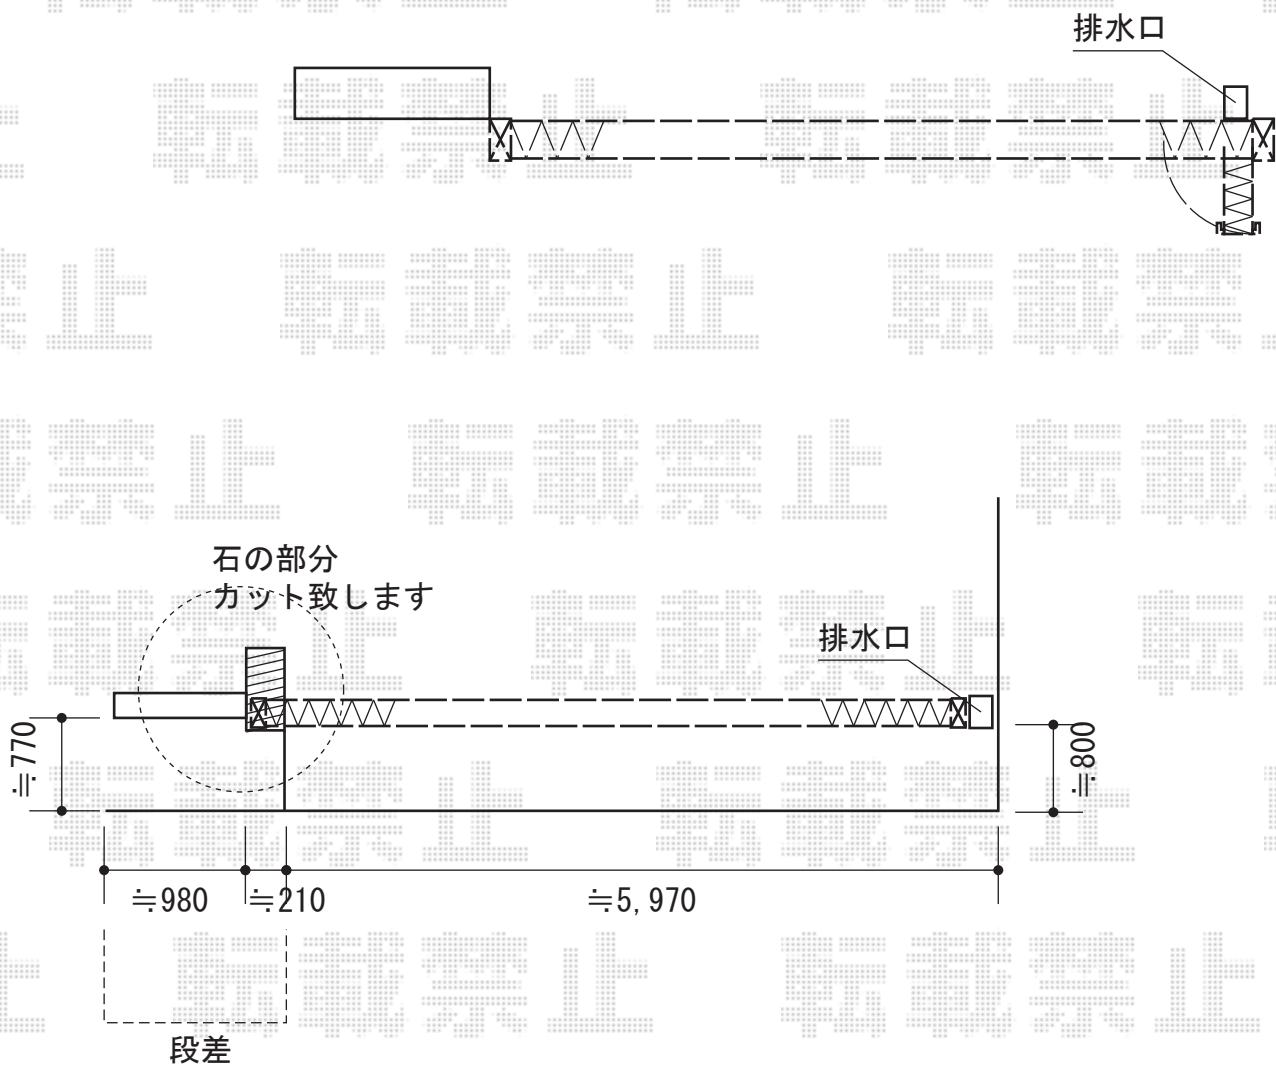

トリップゲート PB型 ノンレール 両開きセット 64W (32S+32M)

Value Select トリップゲート PB型 ノンレール
両開きセット 64W (32S+32M)
開口幅=6,376mm 全幅=6,476mm
たたみ幅=373.5mm×2
高さ=1,200mm
色：ステンカラー キャスター数：4箇所
落棒数：4本

現場状況や作図制限により概略図の内容と多少の違いが生じることがございます。
施工時は、現場優先とさせて頂きたく思いますので、お立会い頂き、
最終のご指示のほど、何卒、宜しくお願い致します。