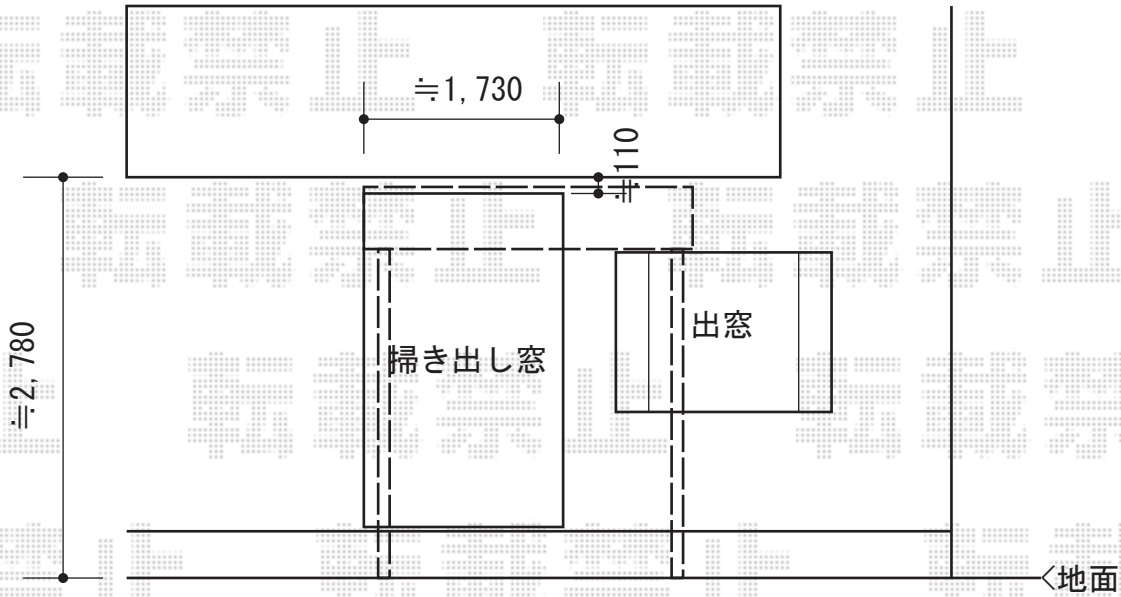

プレシオステラス R型 テラスタイプ 単体 積雪～20cm対応

Value Select プレシオステラス R型 テラスタイプ 単体 積雪～20cm対応  
 間口=関東間1.5間 (柱芯々2,575mm 屋根幅2,760mm)  
 出幅=6尺 (1,770mm)  
 色：チャコールブラック  
 屋根材：ポリカーボネート (スカイブルー)  
 柱仕様：柱位置固定タイプ (柱2本)  
 施工方法：下止め仕様

Value Select 吊り下げ物干し標準2本入  
 色：チャコールブラック  
 メーカー希望小売価格

現場状況や作図制限により概略図の内容と多少の違いが生じることがございます。  
 施工時は、現場優先とさせて頂きたく思いますので、お立会い頂き、  
 最終のご指示のほど、何卒、宜しくお願い致します。

EX-SHOP  
[HTTP://WWW.EX-SHOP.NET](http://www.ex-shop.net)