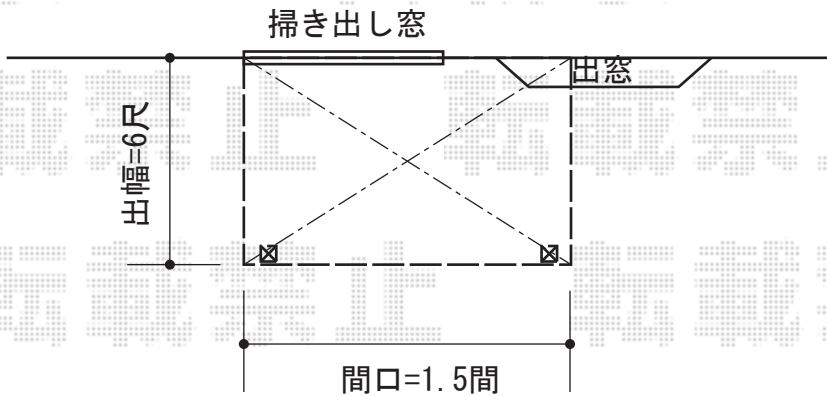

プレシオステラス R型 テラスタイプ 単体 積雪～20cm対応

Value Select プレシオステラス R型 テラスタイプ 単体 積雪～20cm対応  
 間口=関東間1.5間 (柱芯々2,575mm 屋根幅2,760mm)  
 出幅=6尺 (1,770mm)  
 色：チャコールブラック  
 屋根材：ポリカーボネート (スカイブルー)  
 柱仕様：柱位置固定タイプ (柱2本)  
 施工方法：下止め仕様