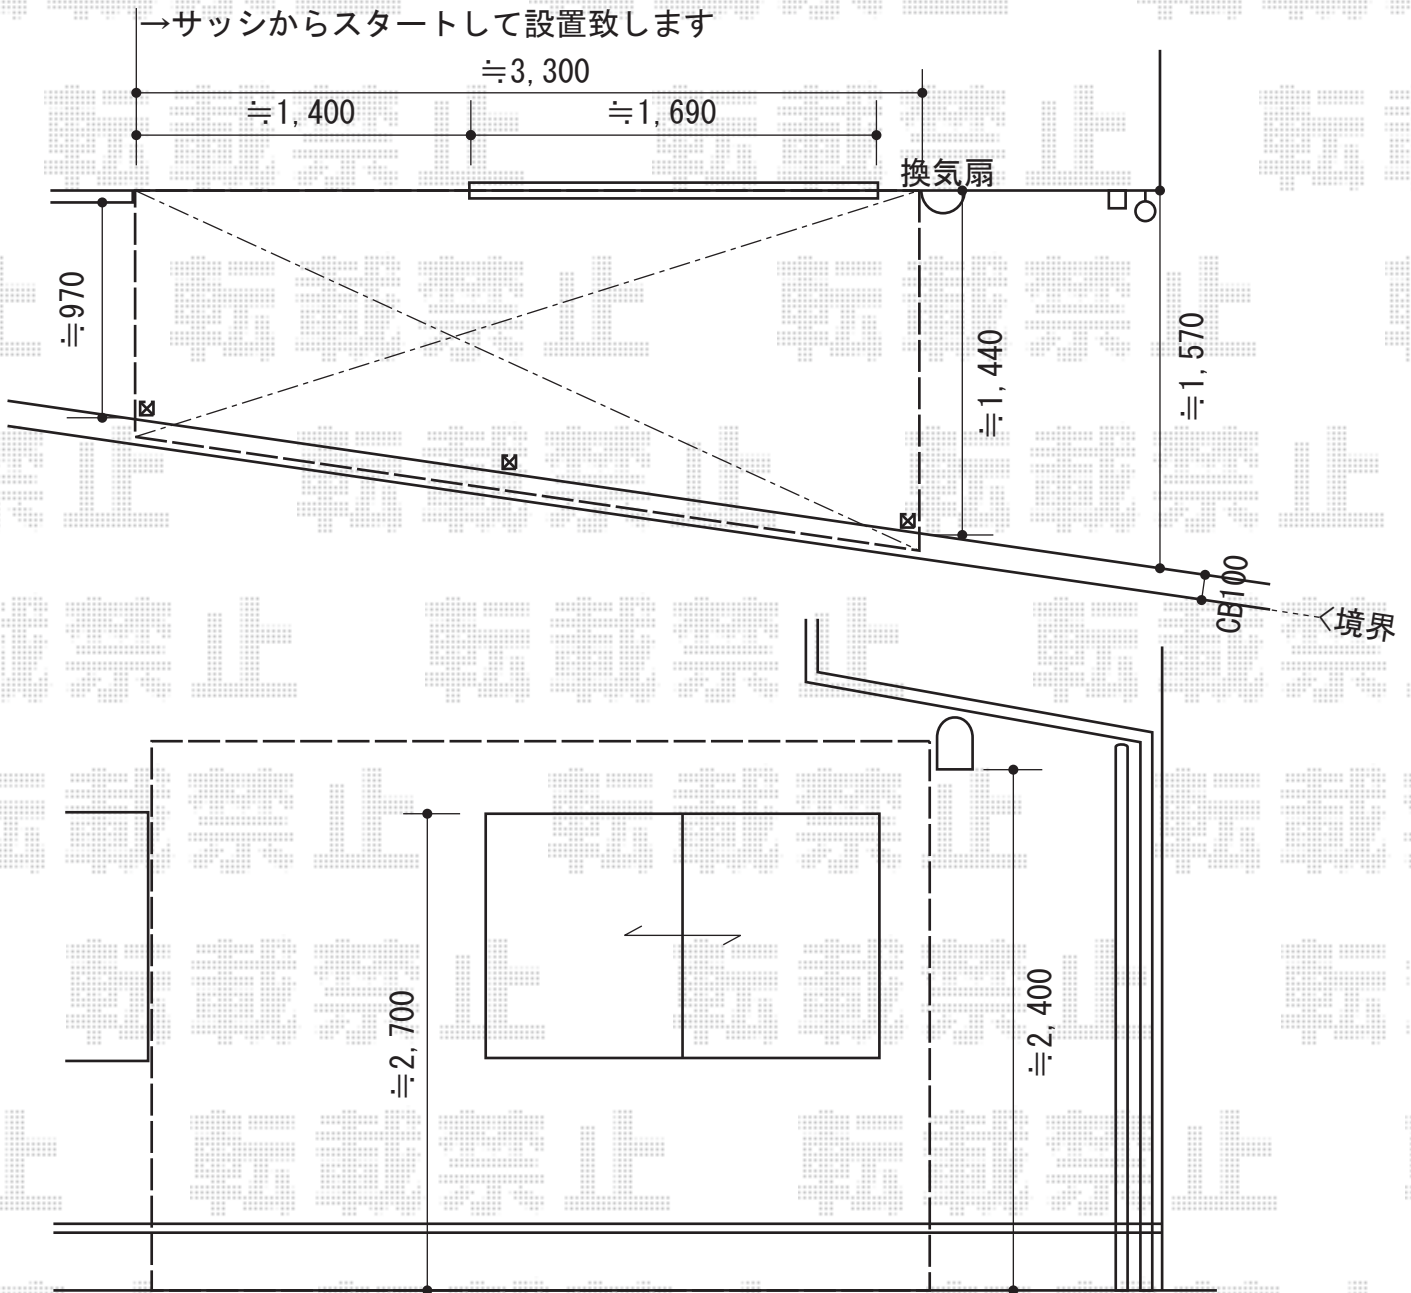

# ライザーテラスII F型 テラスタイプ 単体 積雪～20cm対応

トステム ライザーテラスII F型 テラスタイプ 単体 積雪～20cm対応  
 間口=関東間2.0間 (柱芯々3,440mm 屋根幅3,660mm)  
 出幅=5尺 (1,485mm)  
 色: シャイングレー  
 屋根材: ポリカーボネート (クリアマット/すりガラス調)  
 柱仕様: 柱位置固定タイプ (柱2本)  
 施工方法: 上止め仕様  
 追加部材: 正面台形対応用部材一式