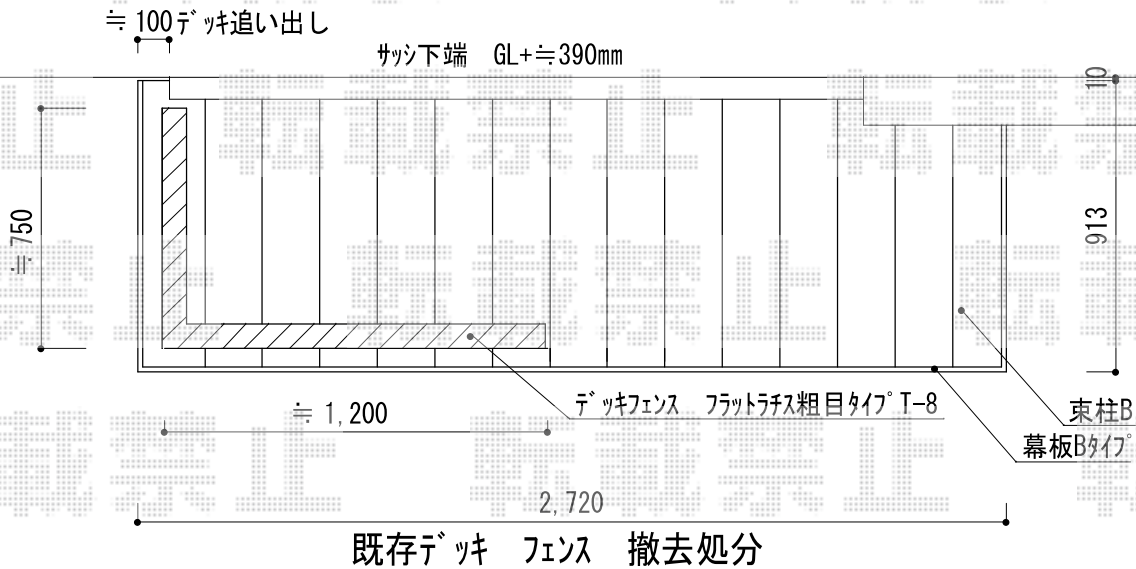

リコステージII+デッキフェンス

トステム リコステージII

間口=1.5間 (2,720mm)

出幅=3尺 (913mm)

色：ソフトブラウン

床板：標準(溝なし)/縦貼り

幕板：幕板B (薄)

束柱：束柱B (400~550mm)

トステム デッキフェンス

本体1枚 (W×H) = (1,200×800mm) × 1

主柱：T-8×2

パネル仕様：フラットラチスパネル (粗目)

柱・笠木色：ソフトブラウン

現場状況や作図制限により概略図の内容と多少の違いが生じることがございます。
施工時は、現場優先とさせて頂きたく思いますので、お立会い頂き、
最終のご指示のほど、何卒、宜しくお願い致します。

EX-SHOP
HTTP://WWW.EX-SHOP.NET