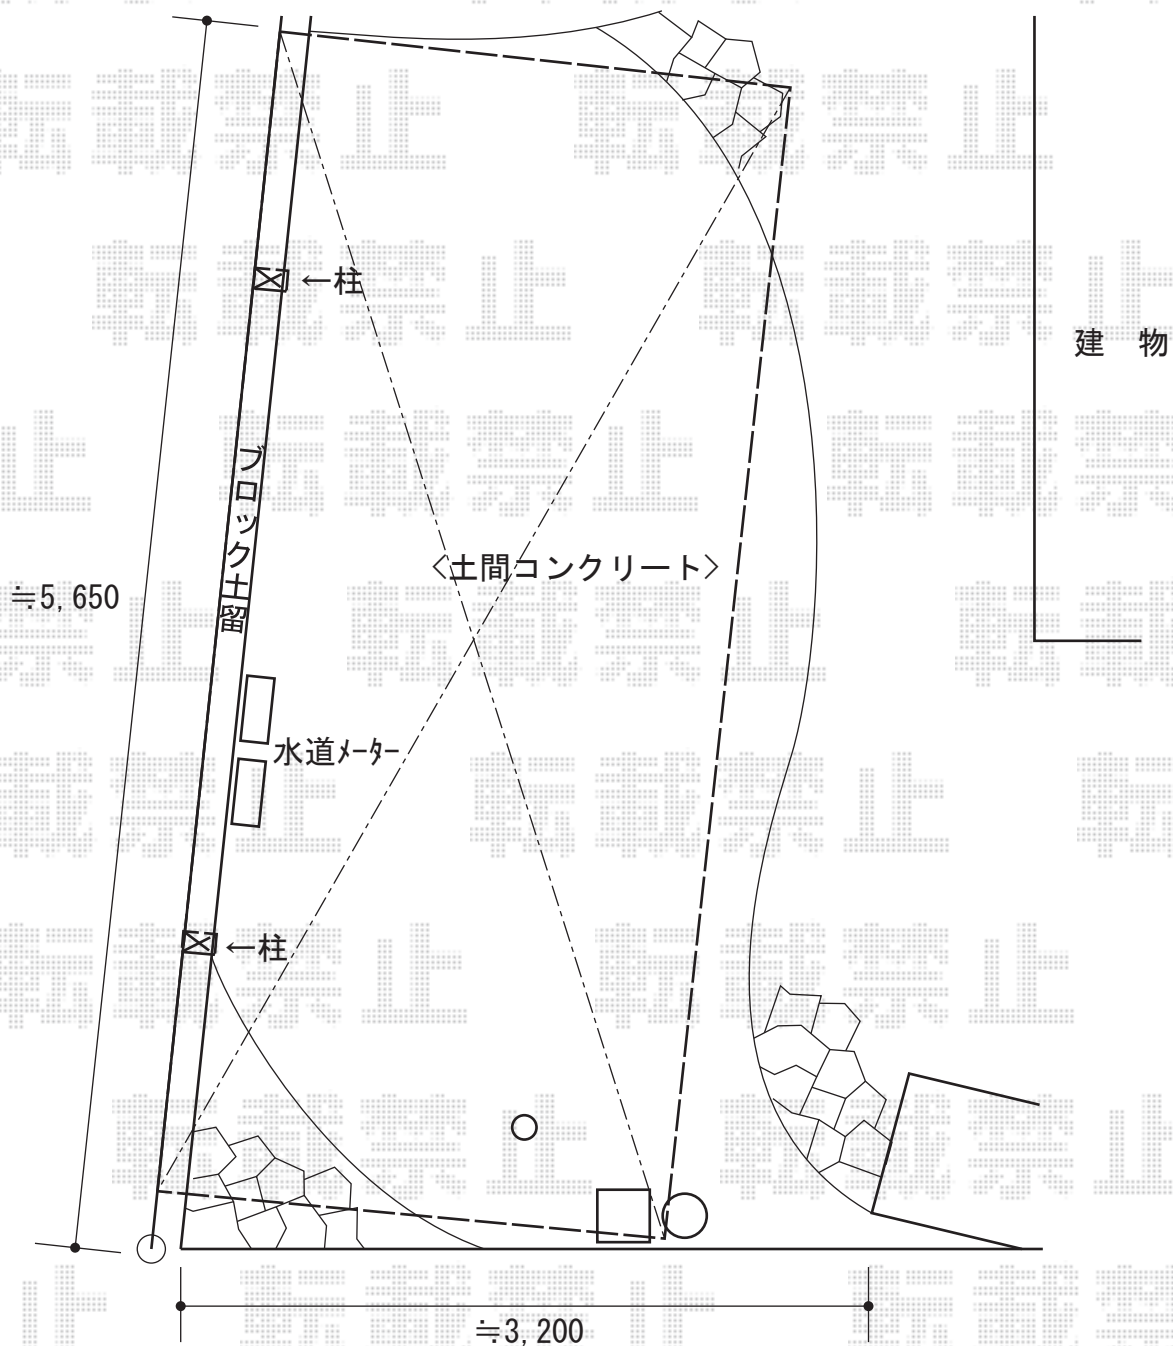

レイナポートグラン 積雪～20cm対応

YKK AP レイナポート 積雪～20cm対応
幅=2,400mm
奥行=5,400mm
色：ホワイト
屋根材：ポリカーボネート（アースブルー）
柱仕様：ハイルーフ柱仕様（有効高 約2,350mm）

現場状況や作図制限により概略図の内容と多少の違いが生じることがございます。
施工時は、現場優先とさせて頂きたく思いますので、お立会い頂き、
最終のご指示のほど、何卒、宜しくお願い致します。