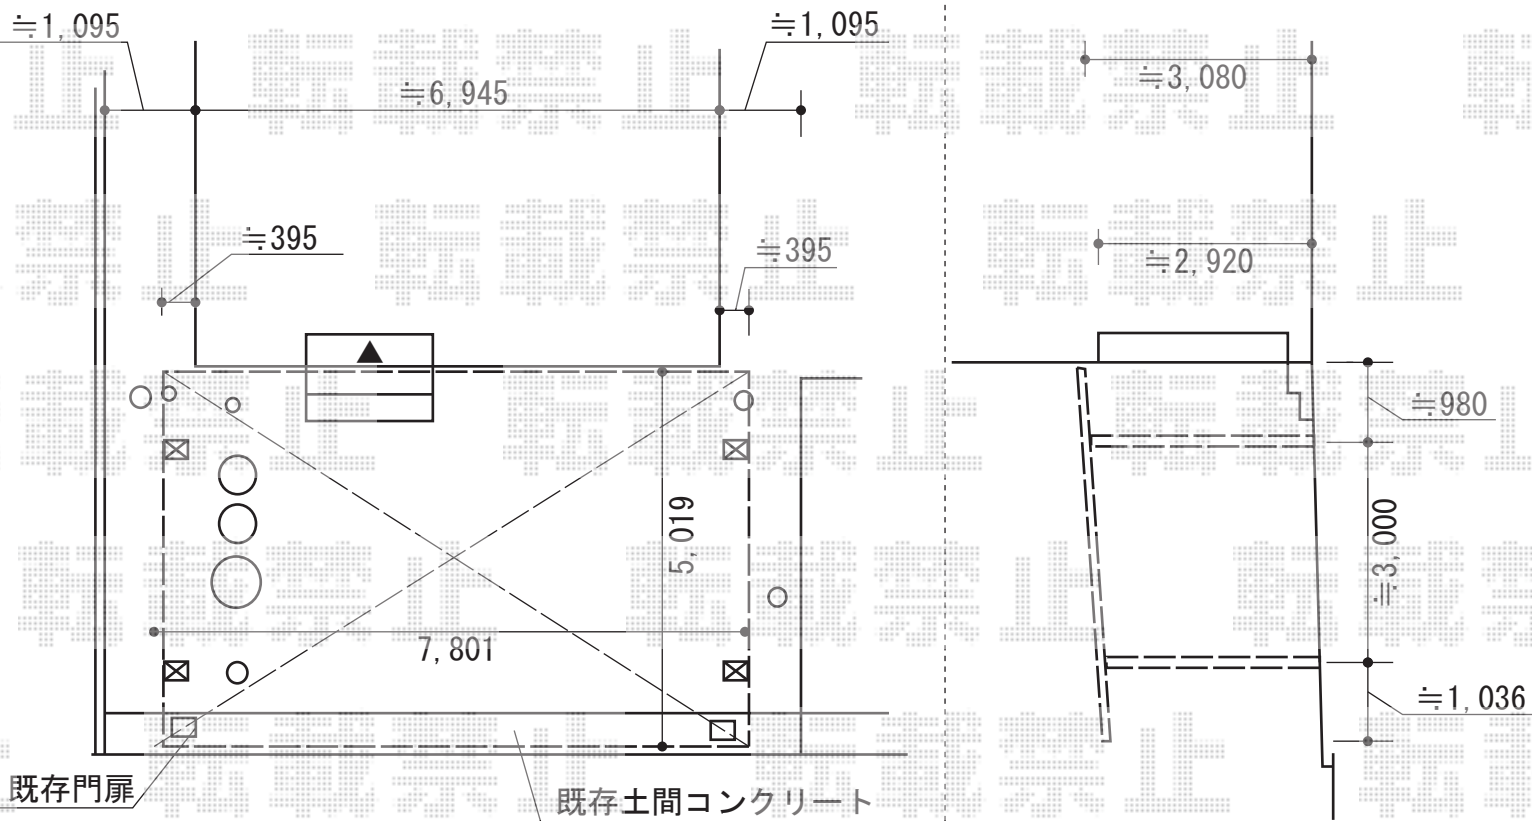

アーキデュオ プレミアムワイド マテリアルカラー 3台用

TOEX アーキデュオ プレミアムワイド マテリアルカラー 3台用
幅=7,798mm
奥行=5,058mm
色：シャイングレー+クリエラスク
屋根材：ポリカーボネート（クリアブルー）
柱仕様：ロング柱28仕様（有効高 約2,756mm）

現場状況や作図制限により概略図の内容と多少の違いが生じることがございます。
施工時は、現場優先とさせて頂きたく思いますので、お立会い頂き、
最終のご指示のほど、何卒、宜しくお願い致します。