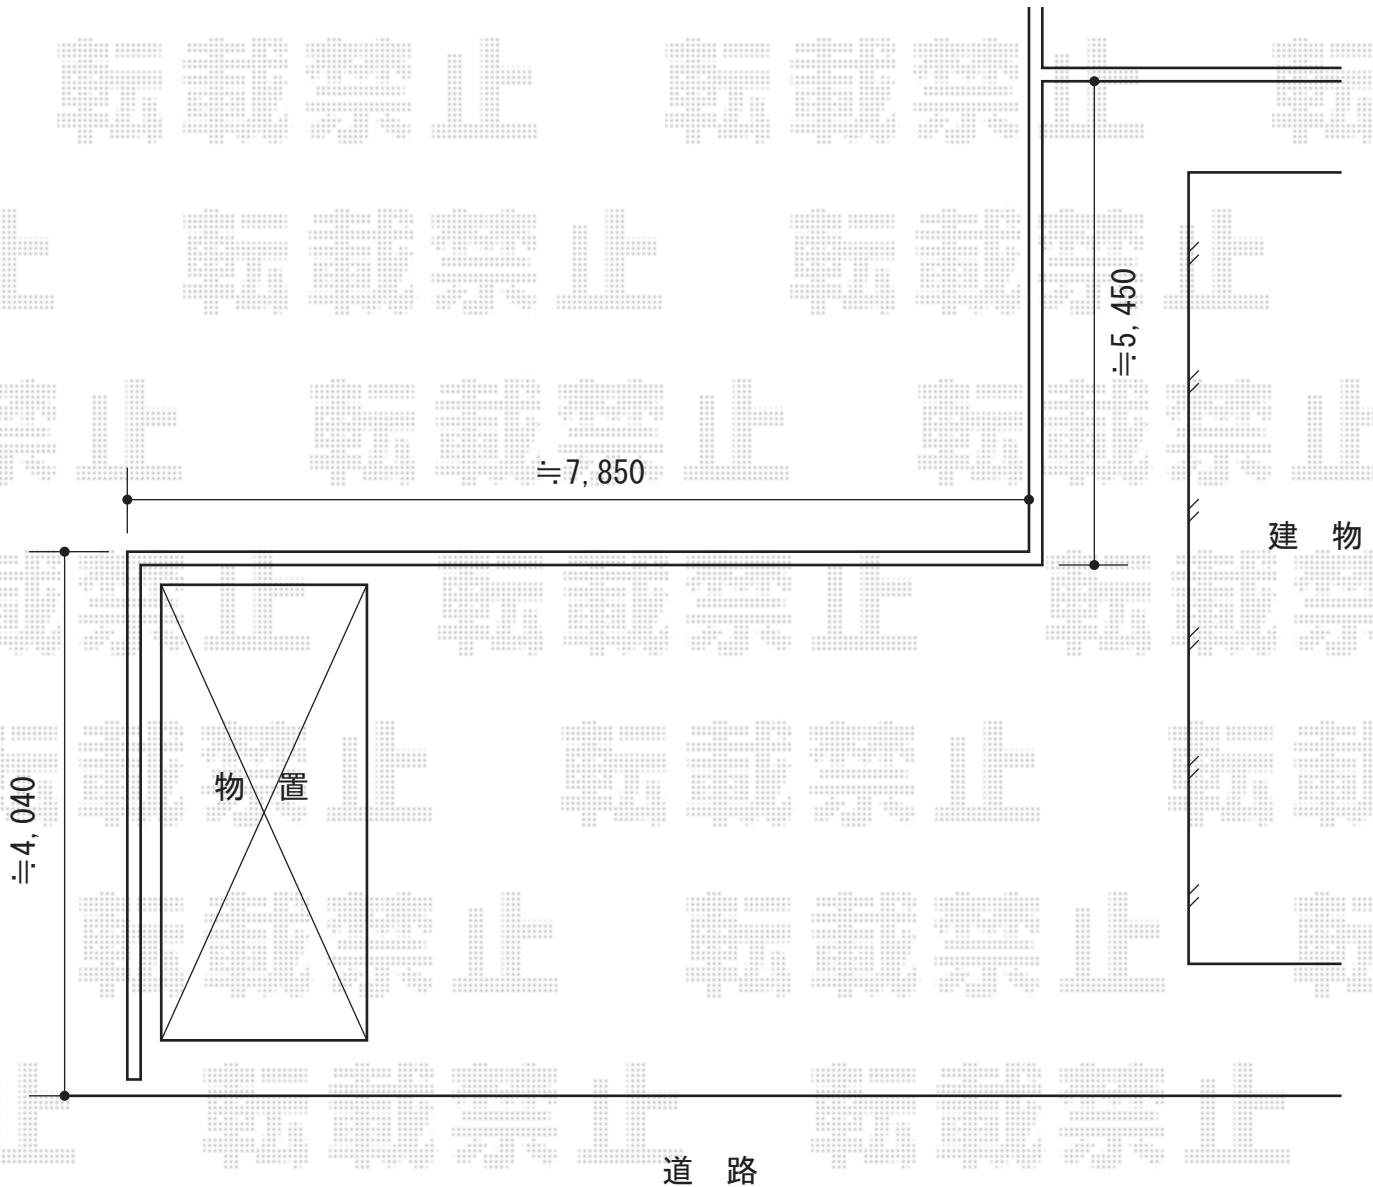

# イーネットフェンス1F型 フリーポールタイプ

YKK AP イーネットフェンス1F型 フリーポールタイプ  
本体1枚 (W×H) = (1,975mm×1,000mm) × 9枚  
アルミ自由柱 : T-1000×12本  
コーナー部品 : ×2セット  
端部キャップ : ×2セット  
色 : 本体色 : ダークブラウン/柱色 : カームブラック

現場状況や作図制限により概略図の内容と多少の違いが生じることがございます。  
施工時は、現場優先とさせて頂きたく思いますので、お立会い頂き、  
最終のご指示のほど、何卒、宜しくお願い致します。