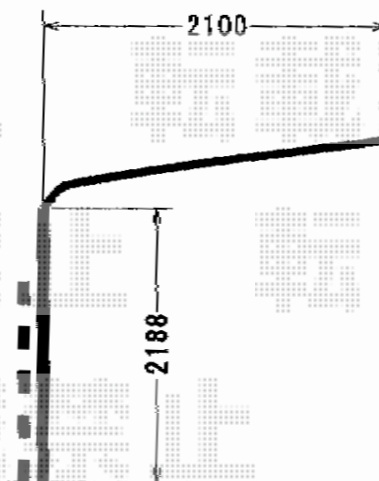

レイナポートグランミニ 積雪 ~20cm対応  
幅=2,100mm 奥行=2,188mm  
色：プラチナステン  
屋根材：熱線遮断ポリカーボネート  
（アースブルーマット調）  
柱仕様：標準柱仕様（有効高 約1,814mm）

現場状況や作図制限により概略図の内容と多少の違いが生じることがございます。  
施工時は、現場優先とさせて頂きたく思いますので、お立会い頂き、  
最終のご指示のほど、何卒、宜しくお願い致します。