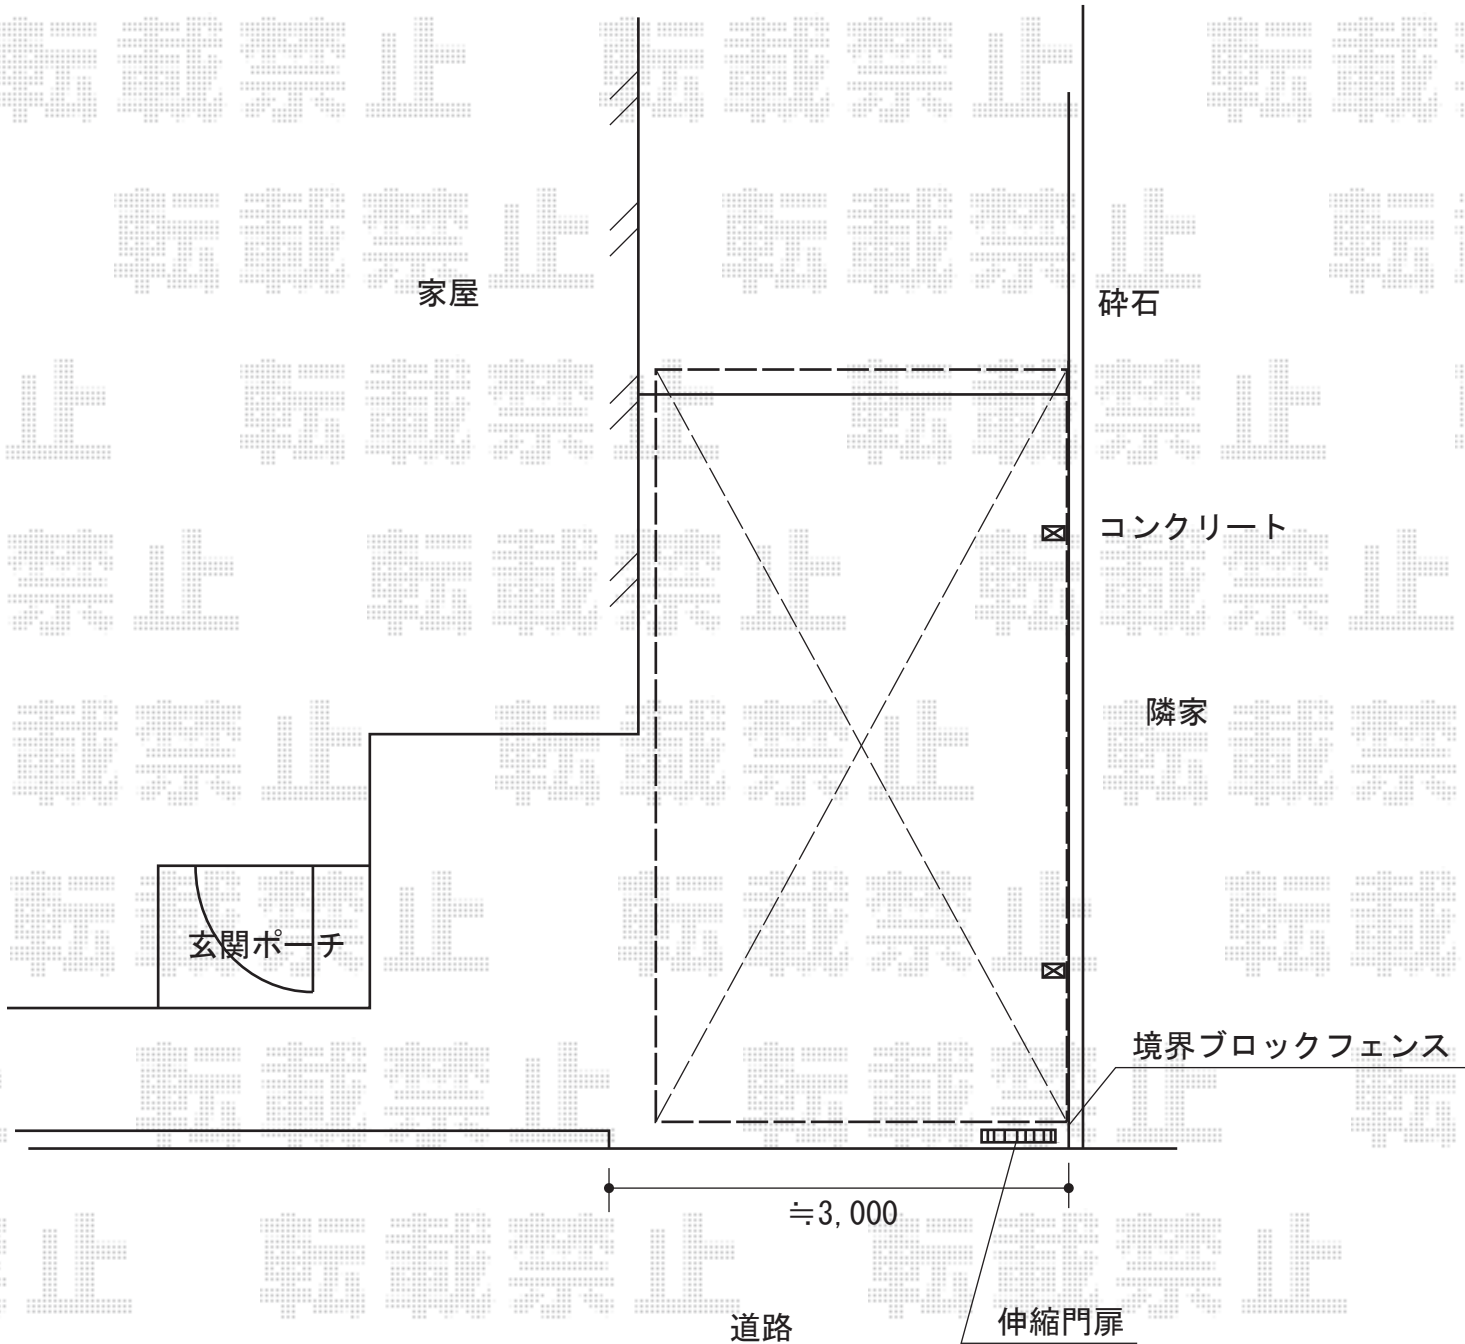

プレシオスポート 積雪～20cm対応

Value Select プレシオスポート 積雪～20cm対応

幅=2,700mm

奥行=5,052mm

色：ノーブルステン

屋根材：熱線遮断ポリカーボネート（スカイブルーマット調）

柱仕様：ハイルーフ柱仕様（有効高 約2,250mm）

Value Select 着脱式補助柱 2本入

色：ノーブルステン

数量：1セット

現場状況や作図制限により概略図の内容と多少の違いが生じることがございます。
施工時は、現場優先とさせて頂きたく思いますので、お立会い頂き、
最終のご指示のほど、何卒、宜しくお願い致します。

EX-SHOP
HTTP://WWW.EX-SHOP.NET

担当：西村