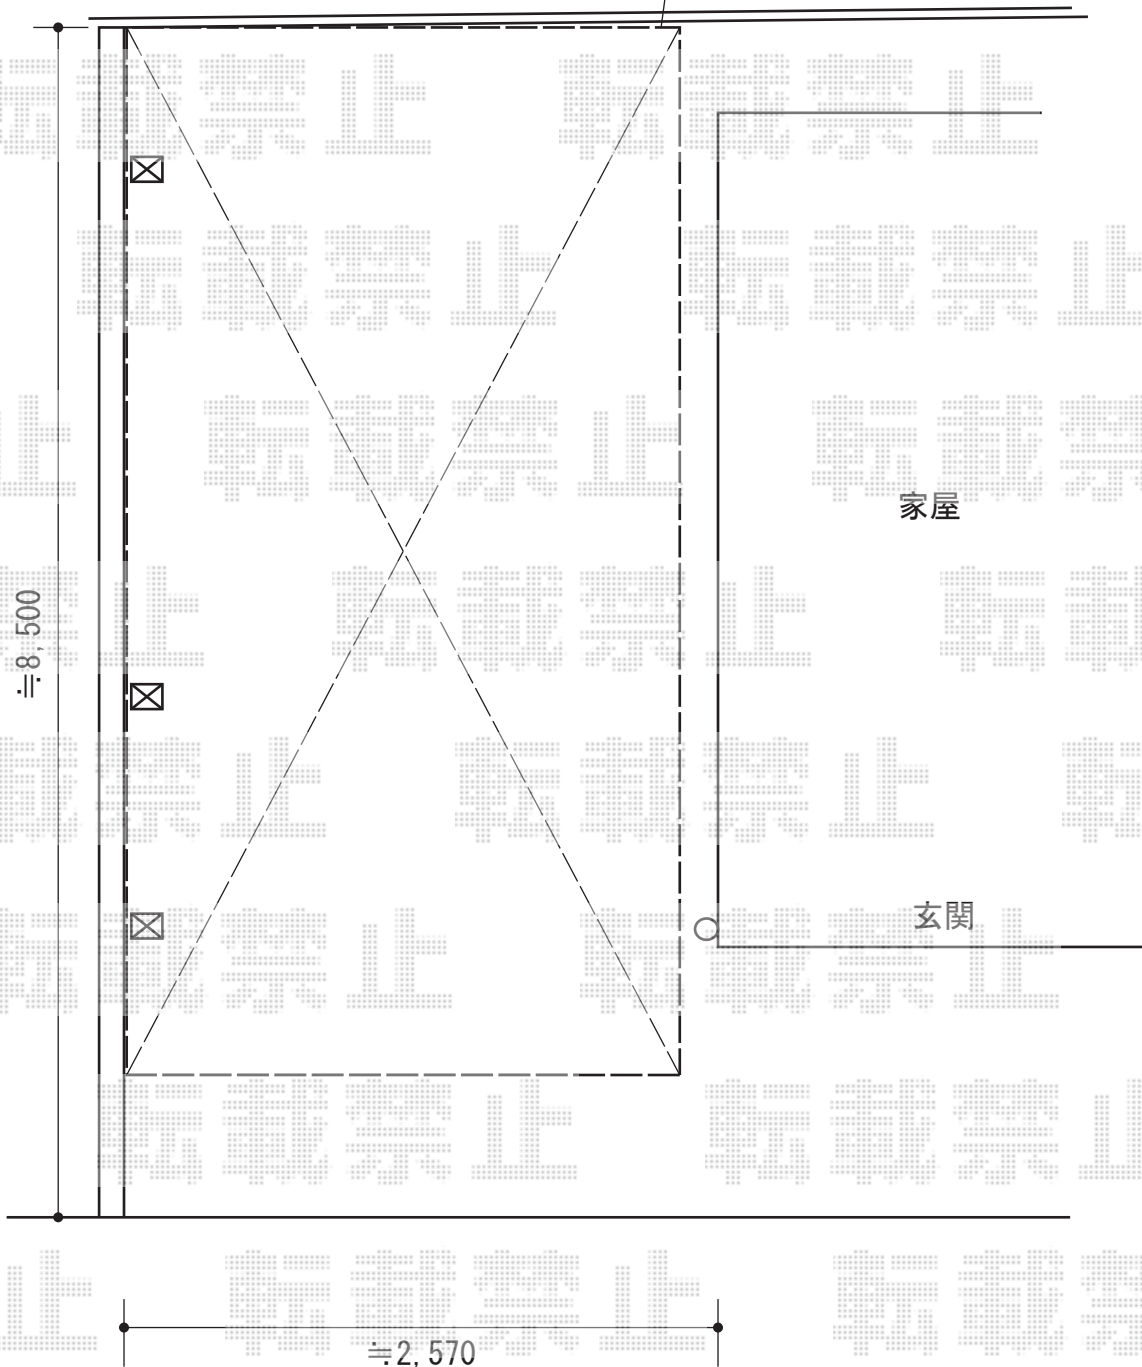

# エフルージュ 延長 積雪～20cm対応

こちらを基準に設置致します。

YKK AP エフルージュ 延長 積雪～20cm対応

幅=2,423mm

奥行=7,200mm

色：プラチナステン

屋根材：ポリカーボネート（トーマイマット/すりガラス調）

柱仕様：ハイルーフ柱仕様（有効高 約2,355mm）