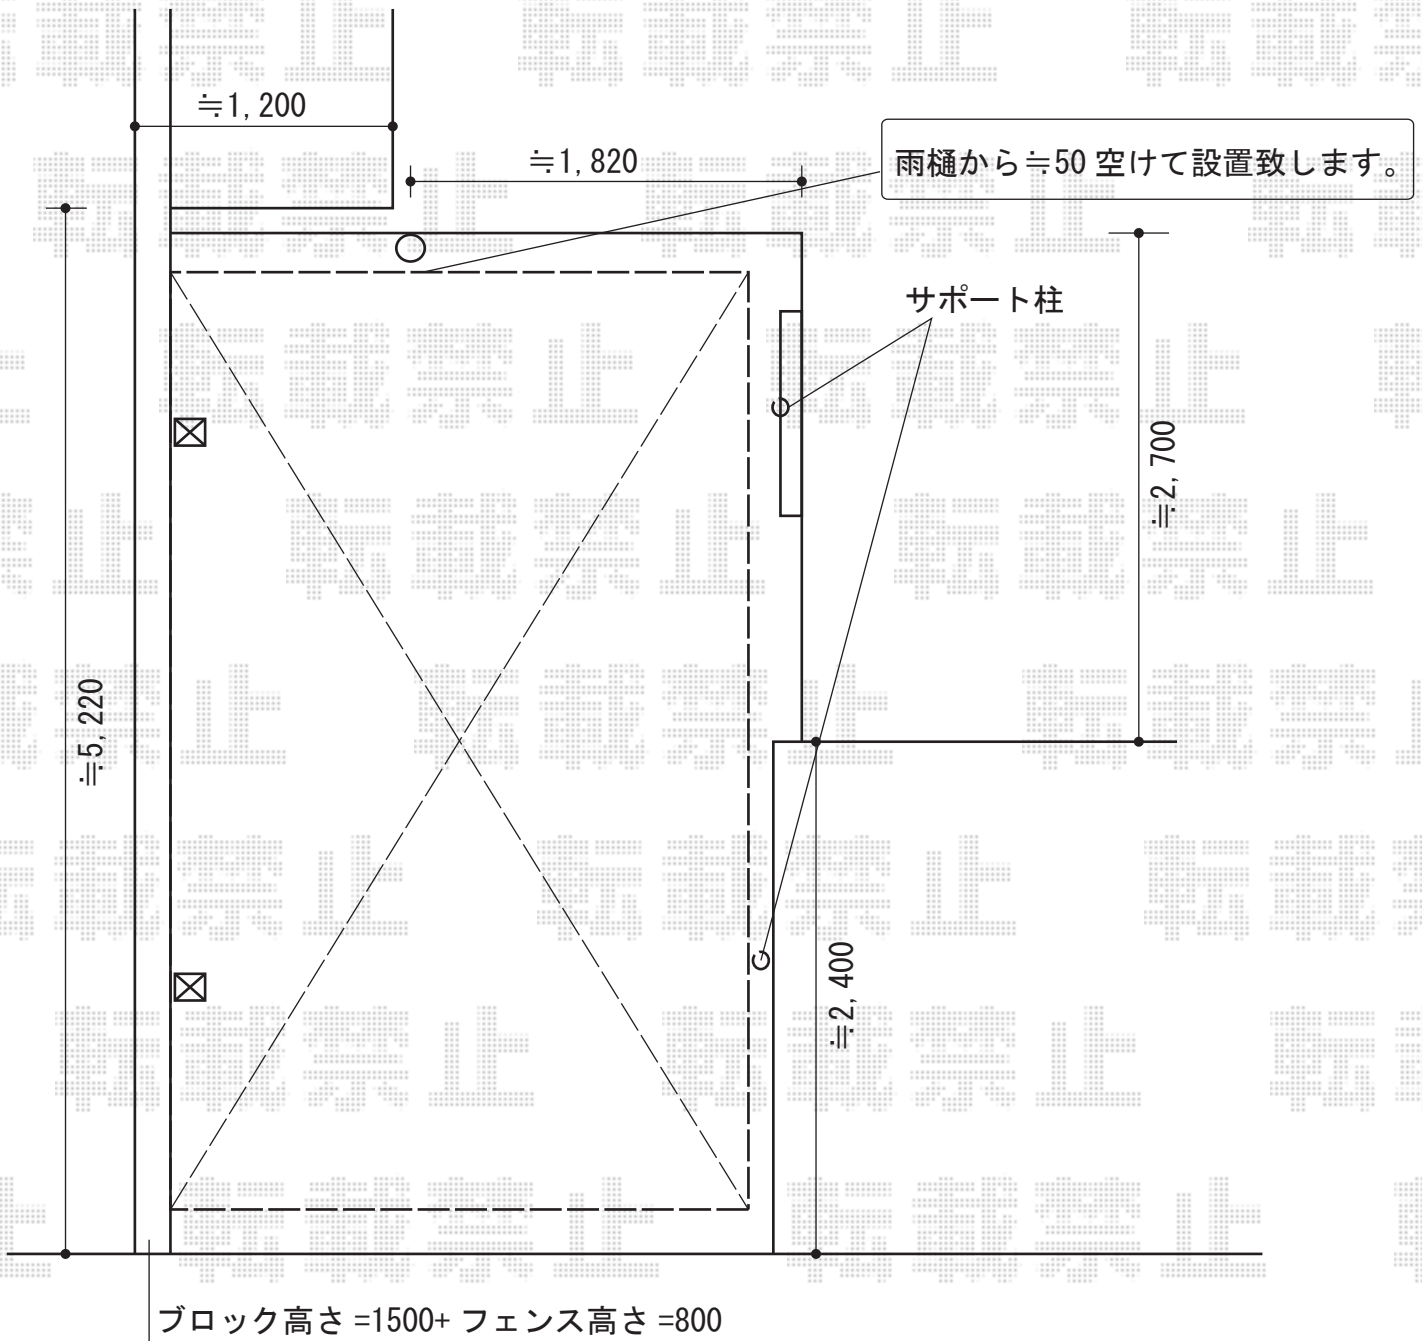

テールポートシグマIII 積雪～30cm対応

トステム テールポートシグマIII 積雪～30cm対応
幅=2,700mm
奥行=4,980mm
色：オータムブラウン
屋根材：ポリカーボネート（ブルースモーク）
柱仕様：標準柱仕様（有効高 約1,800mm）

トステム 着脱式サポート（補助柱） 標準タイプ 1本入
色：オータムブラウン
数量：2セット

現場状況や作図制限により概略図の内容と多少の違いが生じることがございます。
施工時は、現場優先とさせて頂きたく思いますので、お立会い頂き、
最終のご指示のほど、何卒、宜しくお願い致します。