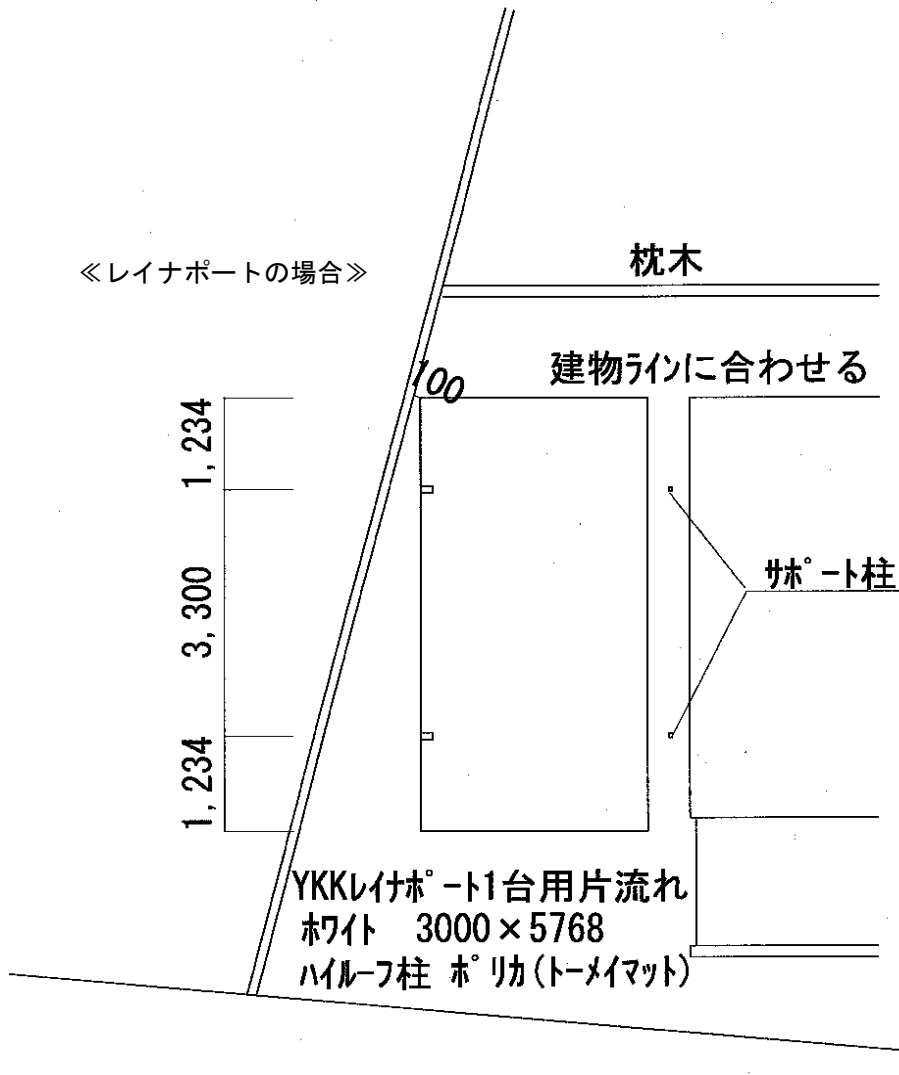

レイナポート 積雪～20cm対応

YKK AP レイナポート 積雪～20cm対応
幅=3,000mm
奥行=5,768mm
色：ホワイト
屋根材：ポリカーボネート（トーマイマット）
柱仕様：ハイルフ柱仕様（有効高 約2,350mm）

YKK AP 着脱式サポート 標準 2本入
柱仕様：標準・ハイルフ兼用
色：ホワイト
数量：1セット

現場状況や作図制限により概略図の内容と多少の違いが生じることがございます。
施工時は、現場優先とさせて頂きたく思いますので、お立会い頂き、
最終のご指示のほど、何卒、宜しくお願い致します。