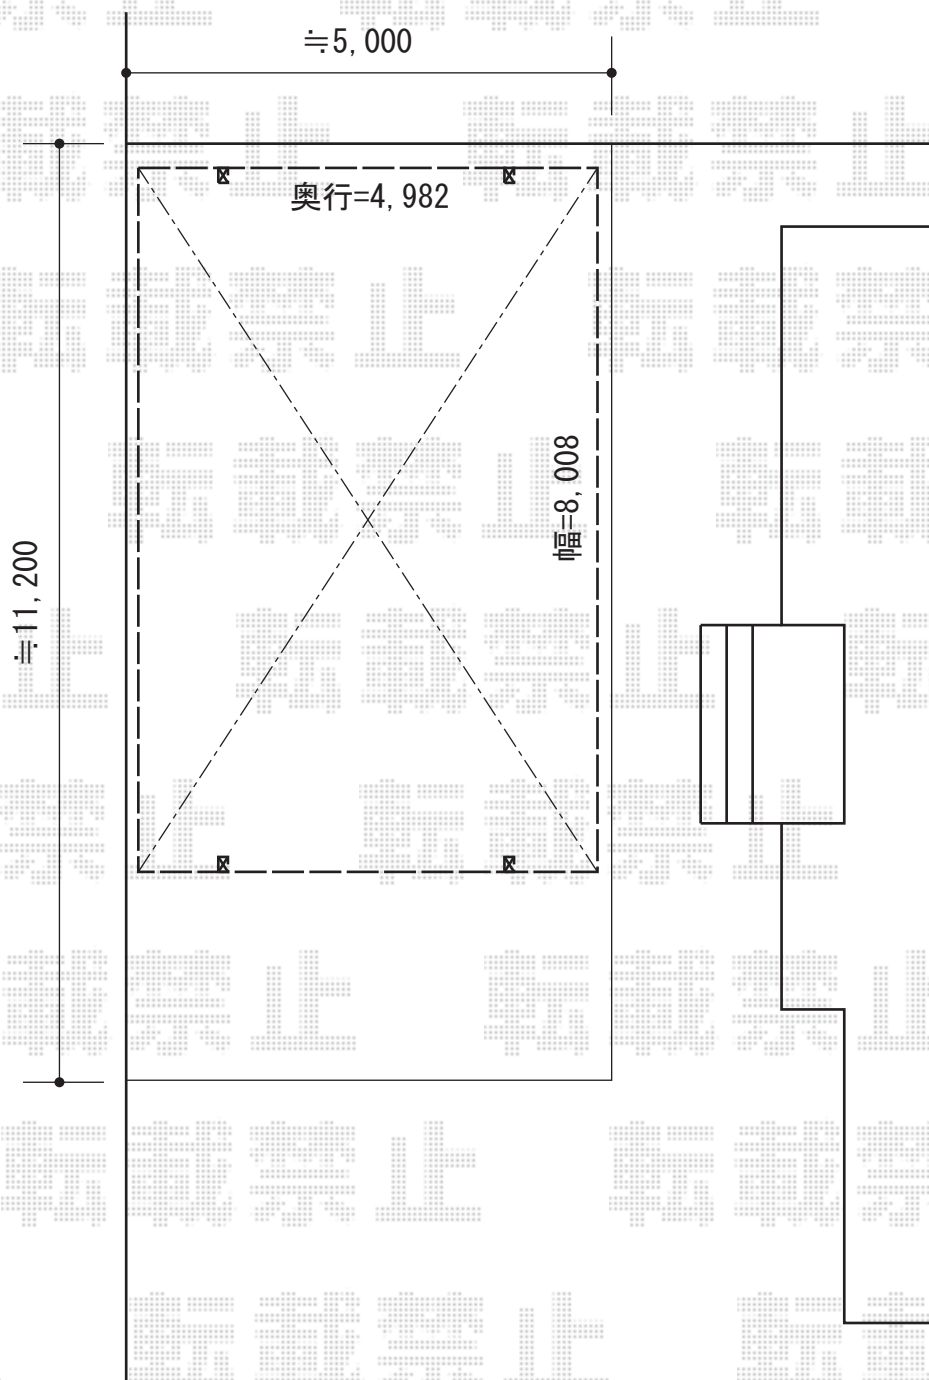

リベルポートシグマIII 3台用 積雪~30cm対応

トステム リベルポートシグマIII 3台用 積雪~30cm対応

幅= 8,008mm

奥行= 4,982mm

色： オータムブラウン

屋根材： 熱線吸収ポリカーボネート（ライトブルーマット調）

柱仕様： ロング柱23仕様（有効高 約2,300mm）

現場状況や作図制限により概略図の内容と多少の違いが生じることがございます。
施工時は、現場優先とさせて頂きたく思いますので、お立会い頂き、
最終のご指示のほど、何卒、宜しくお願い致します。