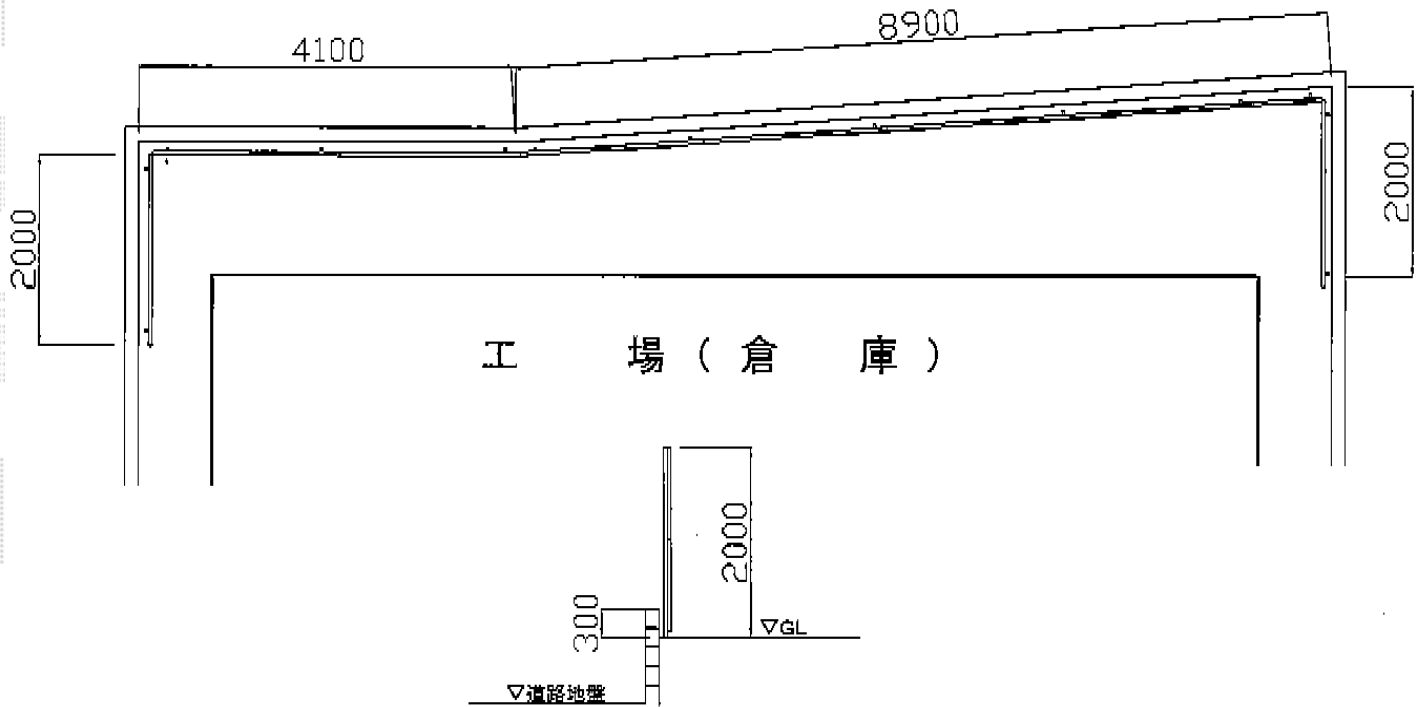

## めかくし塀P型 高尺タイプ

積水樹脂 めかくし塀P型 高尺タイプ  
めかくしパネル本体1枚 (W×H) = (2,000mm×1,000mm) × 18枚  
支柱: #2000×13本  
めかくしタイプ連結金具セット: #2000×26セット  
端末キャップ: 2セット  
めかくしコーナー: 6セット  
パネル縦枠セット: #1000×2セット  
色: ステンベージュ

現場状況や作図制限により概略図の内容と多少の違いが生じることがございます。  
施工時は、現場優先とさせて頂きたく思いますので、お立会い頂き、  
最終のご指示のほど、何卒、宜しくお願い致します。