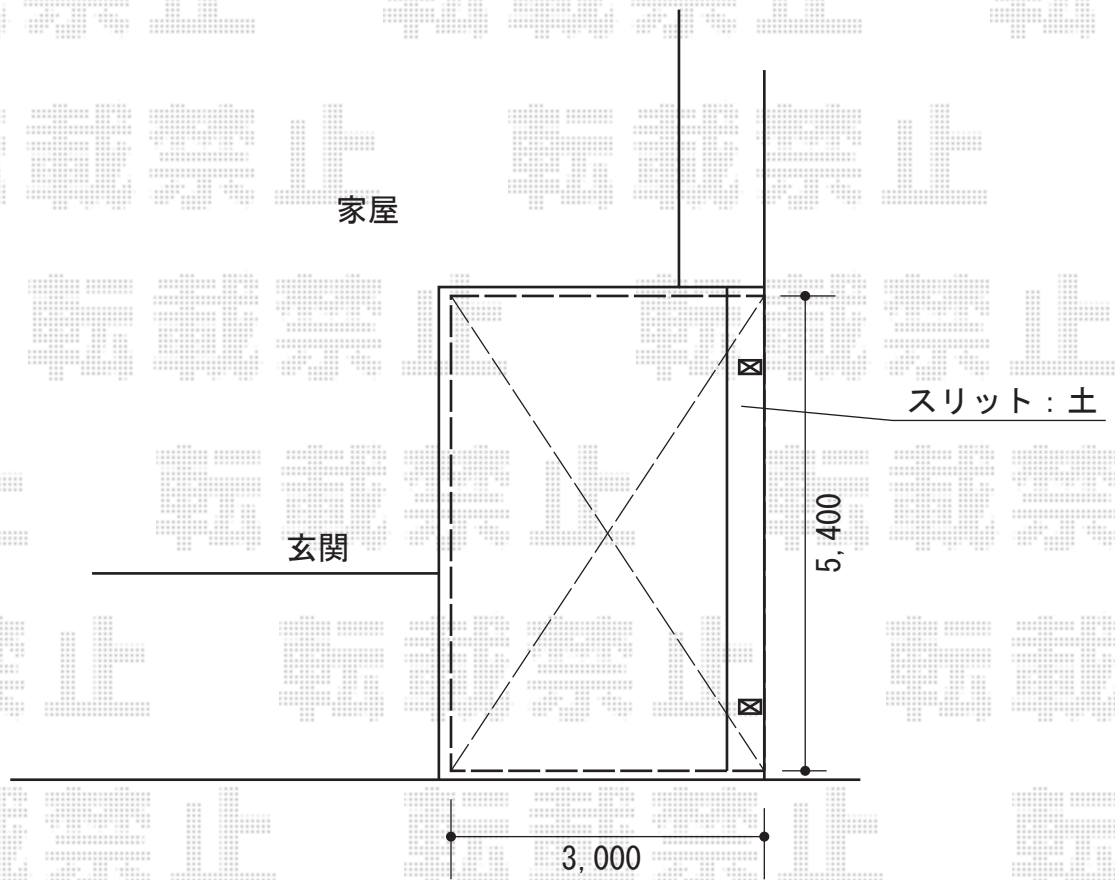

レイナポート 積雪～20cm対応

YKK AP レイナポート 積雪～20cm対応

幅= 3,000mm

奥行= 5,400mm

色： プラチナステン

屋根材： 熱線遮断ポリカーボネート(トーマイマット)

柱仕様： ハイルーフ柱仕様(有効高 約2,350mm)

現場状況や作図制限により概略図の内容と多少の違いが生じることがございます。
施工時は、現場優先とさせて頂きたく思いますので、お立会い頂き、
最終のご指示のほど、何卒、宜しくお願い致します。