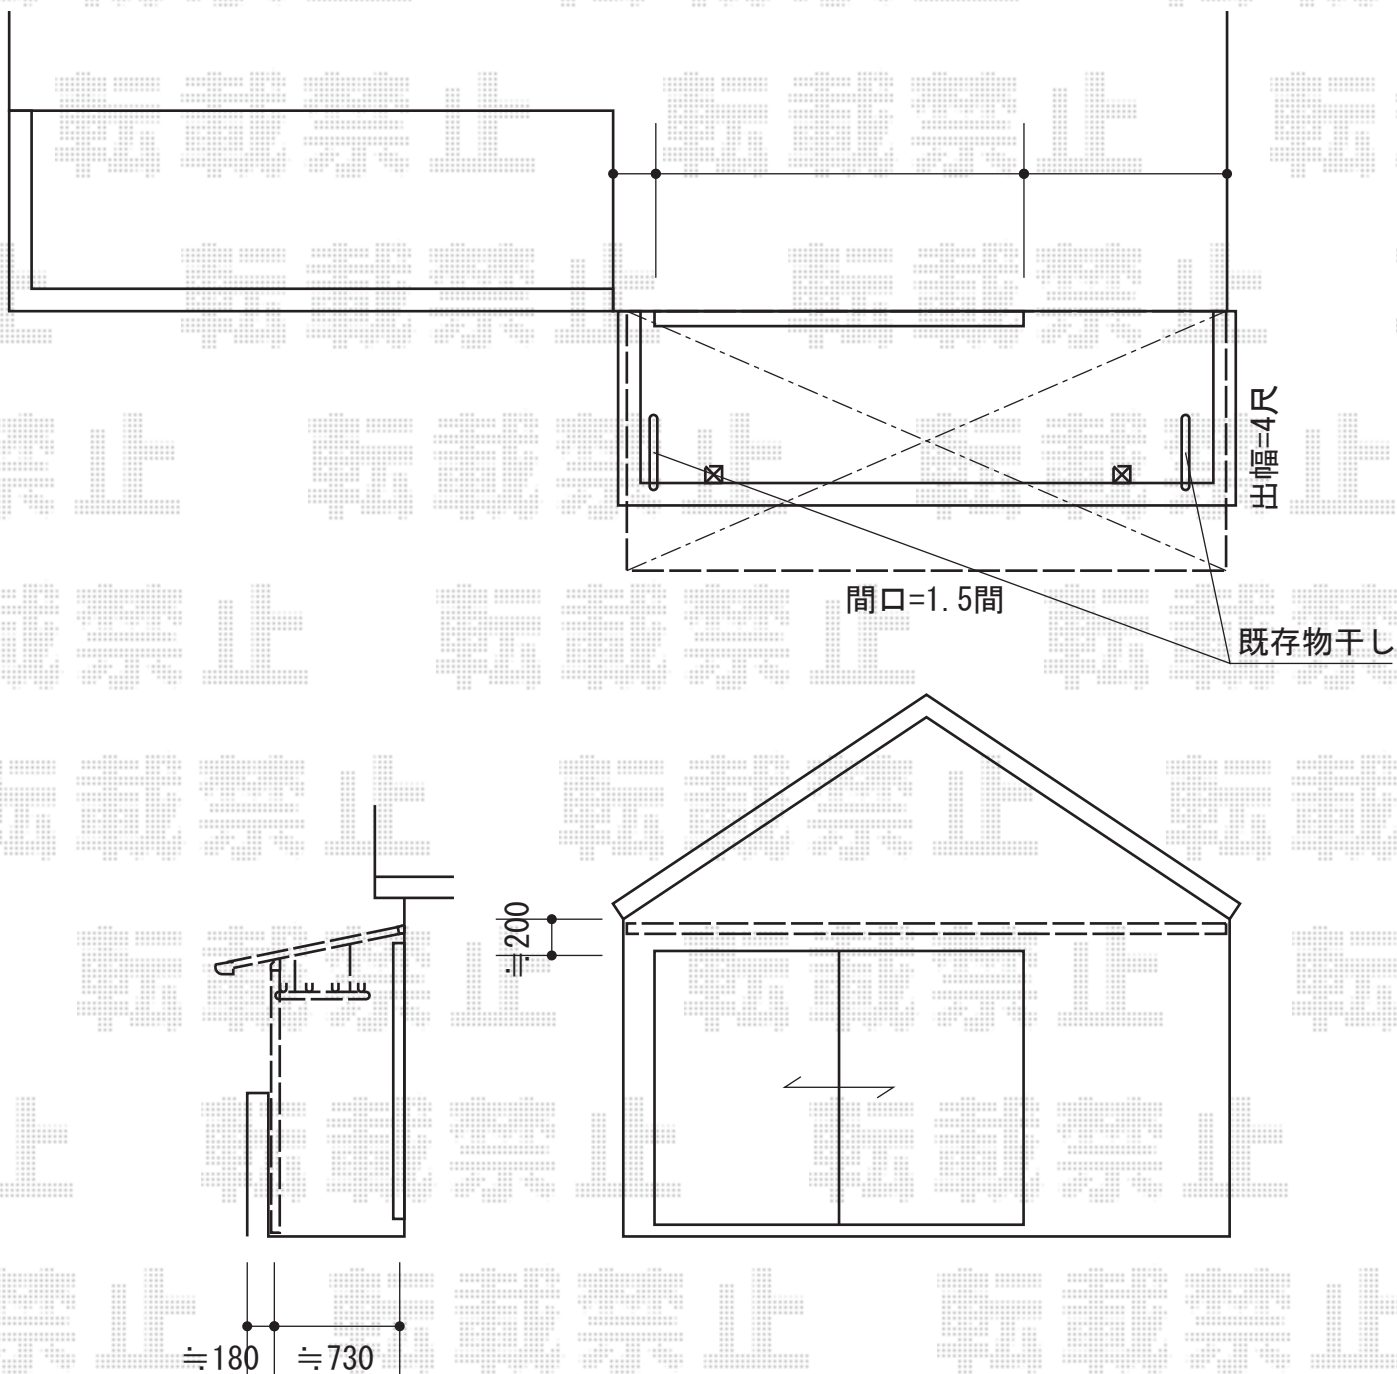

パワーアルファ F型 屋根タイプ 単体 積雪～30cm対応

トステム パワーアルファ F型 屋根タイプ 単体 積雪～30cm対応  
 間口= 関東間1.5間 (柱芯々2,755mm 屋根幅3,080mm)  
 出幅= 4尺 (1,185mm)  
 色: ブラック  
 屋根材: 熱線吸収アクアポリカーボネート(ライトブルー)  
 柱仕様: ロング柱/出幅自在桁タイプ (柱2本)  
 施工方法: 下止め仕様  
 柱固定部品仕様: 中間用×2

トステム 前後移動物干し 標準 2本入  
 色: ブラック  
 追加部材 吊下げ物干し取付棧×2セット  
 数量: 1セット

現場状況や作図制限により概略図の内容と多少の違いが生じることがございます。  
 施工時は、現場優先とさせて頂きたく思いますので、お立会い頂き、  
 最終のご指示のほど、何卒、宜しくお願い致します。

EX-SHOP  
 HTTP://WWW.EX-SHOP.NET

担当: 都