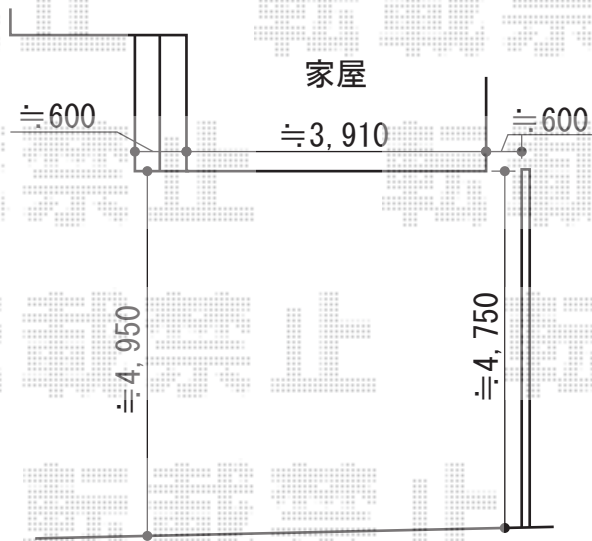

カーブポートシグマIII ワイド 積雪~30cm対応

トステム カーブポートシグマIII ワイド 積雪~30cm対応
幅=6,060mm
奥行=4,980mm
色：オータムブラウン
屋根材：熱線吸収ポリカーボネート（ライトブルーマット調）
柱仕様：ロング柱23仕様（有効高 約2,300mm）

現場状況や作図制限により概略図の内容と多少の違いが生じることがございます。
施工時は、現場優先とさせて頂きたく思いますので、お立会い頂き、
最終のご指示のほど、何卒、宜しくお願い致します。