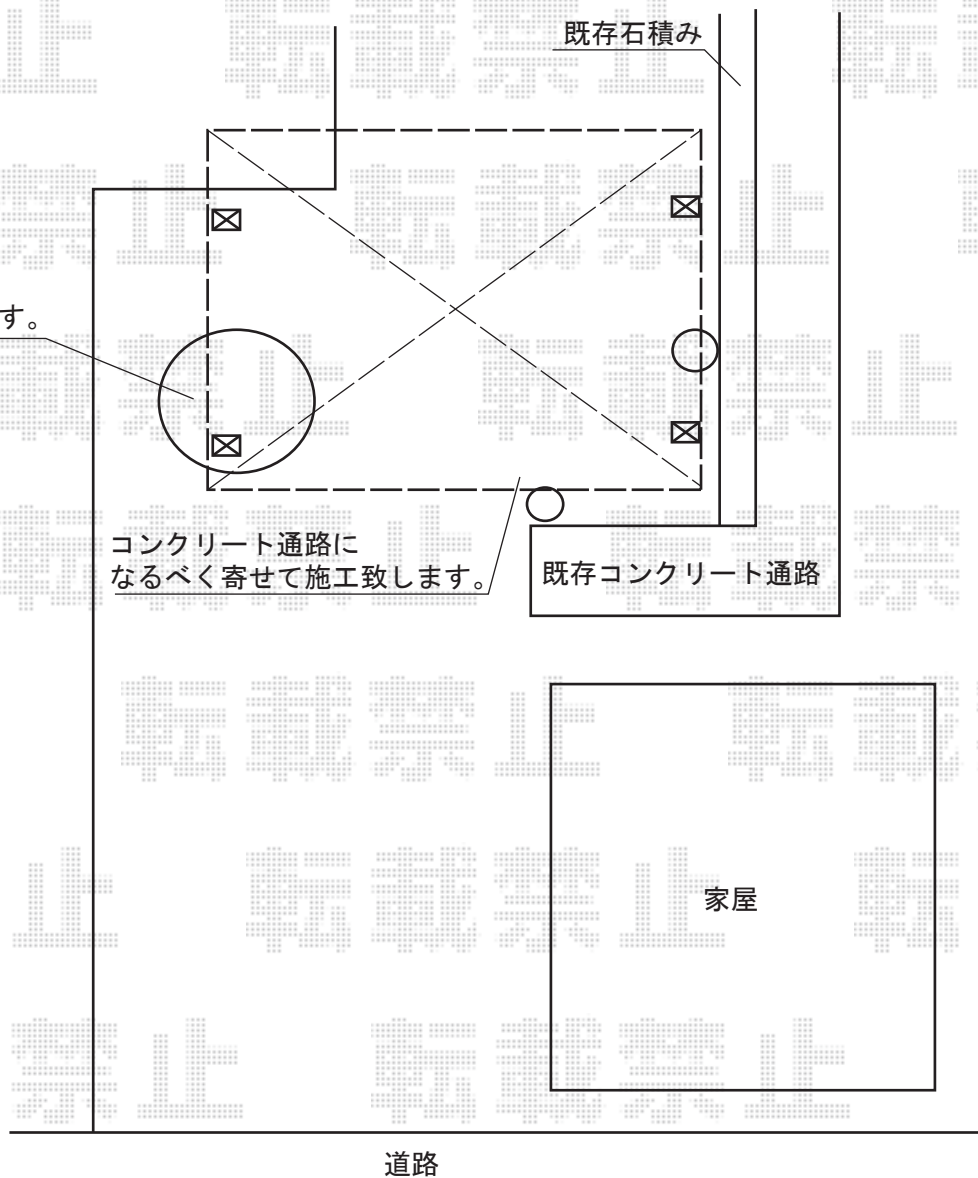

# カーブポートシグマIII ワイド 積雪～30cm対応

このあたりに池が埋まっているので  
コンクリートが現れる可能性があります。

トステム カーブポートシグマIII ワイド 積雪～30cm対応  
幅=5,140mm  
奥行=4,980mm  
色：ブロンズ  
屋根材：ガリレポリカ（クリアマット・すりガラス調）  
柱仕様：ロング柱23仕様（有効高 約2,300mm）

現場状況や作図制限により概略図の内容と多少の違いが生じることがございます。  
施工時は、現場優先とさせて頂きたく思いますので、お立会い頂き、  
最終のご指示のほど、何卒、宜しくお願い致します。