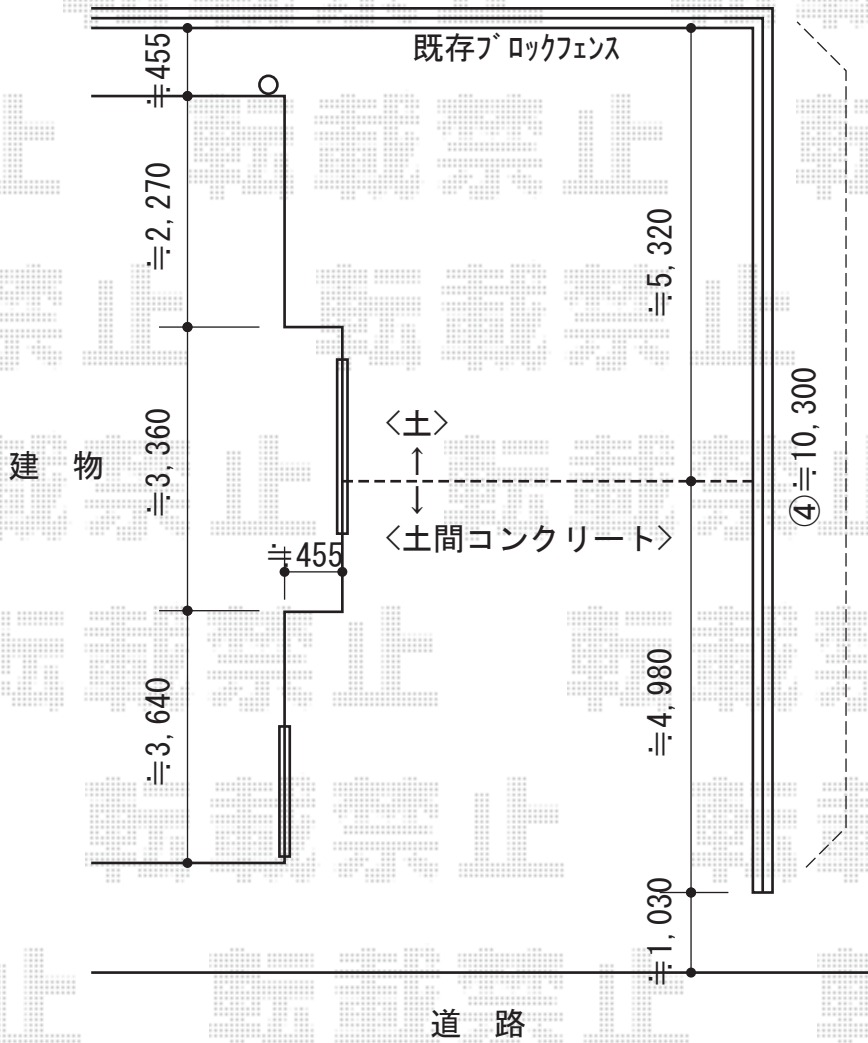

エクスラインフェンス7型

最終現場にて調整

YKK AP エクスラインフェンス7型

本体1枚 (W×H) = (1,975mm×800mm) × 5枚

アルミ自由柱 : T-17 × 6本

エンドキャップ : ×1セット

ビス穴シール : ×20個

色 : カームブラック