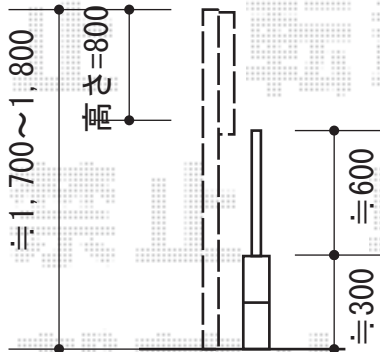

エクスラインフェンス7型

最終現場にて調整

YKK AP エクスラインフェンス7型

本体1枚 (W×H) = (1,975mm×800mm) × 5枚

アルミ自由柱 : T-17 × 6本

エンドキャップ : ×1セット

ビス穴シール : ×20個

色 : カームブラック

現場状況や作図制限により概略図の内容と多少の違いが生じることがございます。
 施工時は、現場優先とさせて頂きたく思いますので、お立会い頂き、
 最終のご指示のほど、何卒、宜しくお願い致します。

EX-SHOP
[HTTP://WWW.EX-SHOP.NET](http://www.ex-shop.net)

担当 : 松保

全ての著作権は、エクスショップに帰属します。当社とのお取引目的外的使用・複製・転載禁止となっております。