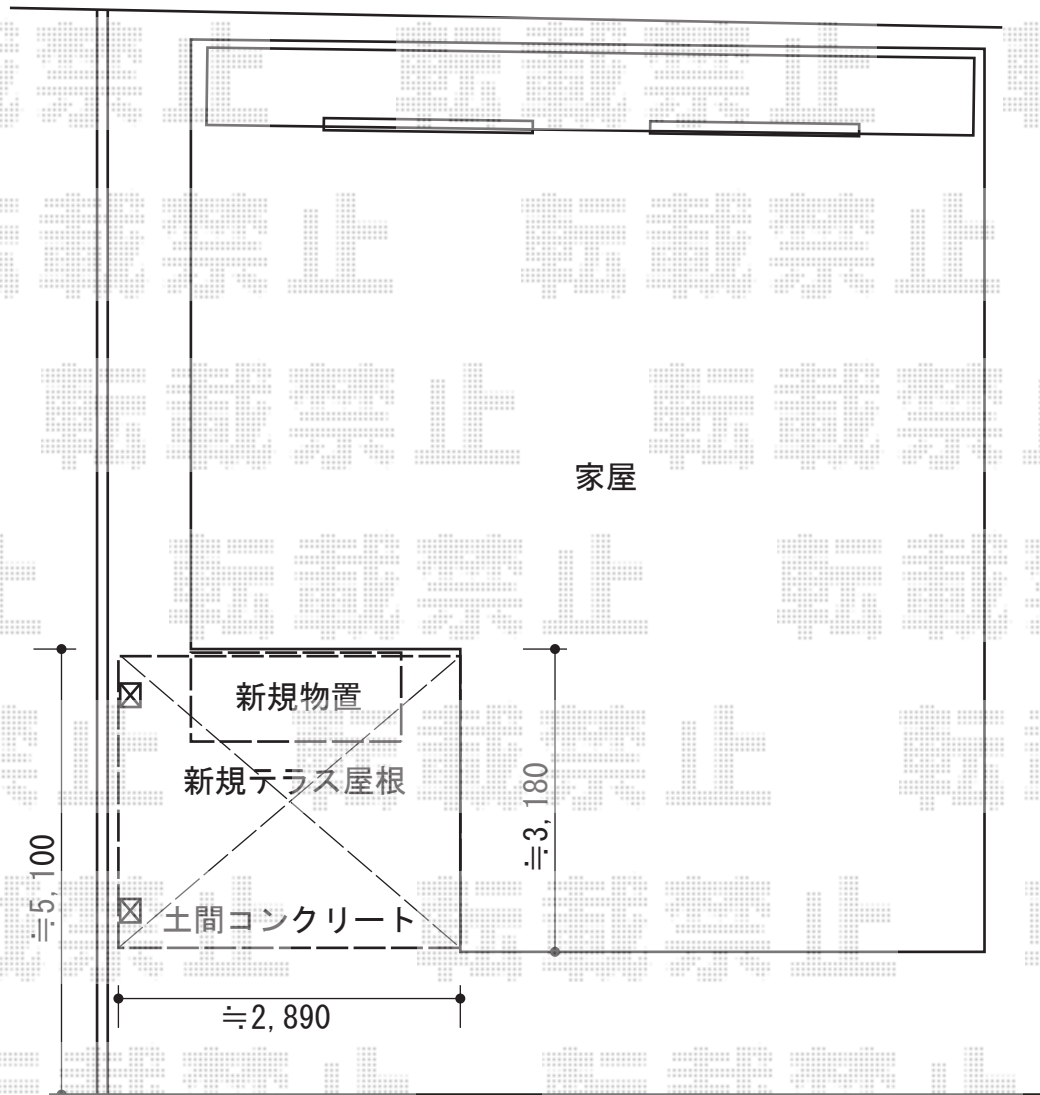

ライザーテラスII F型 テラスタイプ 単体 積雪～20cm対応

タクボ物置 グランプレステージジャスト
間口=1,488mm
奥行=750mm
高さ=1,600mm
色：トロピカルオレンジ
屋根タイプ：標準型
耐荷重タイプ：一般型
棚タイプ：全面棚タイプ

トステム 【1階】

ライザーテラスII F型 テラスタイプ 単体 積雪～20cm対応
間口=関東間2.0間 (柱芯々3,440mm 屋根幅3,660mm)
出幅=10尺 (2,985mm)
色：シャイングレー
屋根材：ポリカーボネート (クリアマット・すりガラス調)
柱仕様：柱位置固定タイプ (柱2本)
施工方法：上止め仕様

現場状況や作図制限により概略図の内容と多少の違いが生じることがございます。
施工時は、現場優先とさせて頂きたく思いますので、お立会い頂き、
最終のご指示のほど、何卒、宜しくお願い致します。

EX-SHOP
HTTP://WWW.EX-SHOP.NET

担当：西村