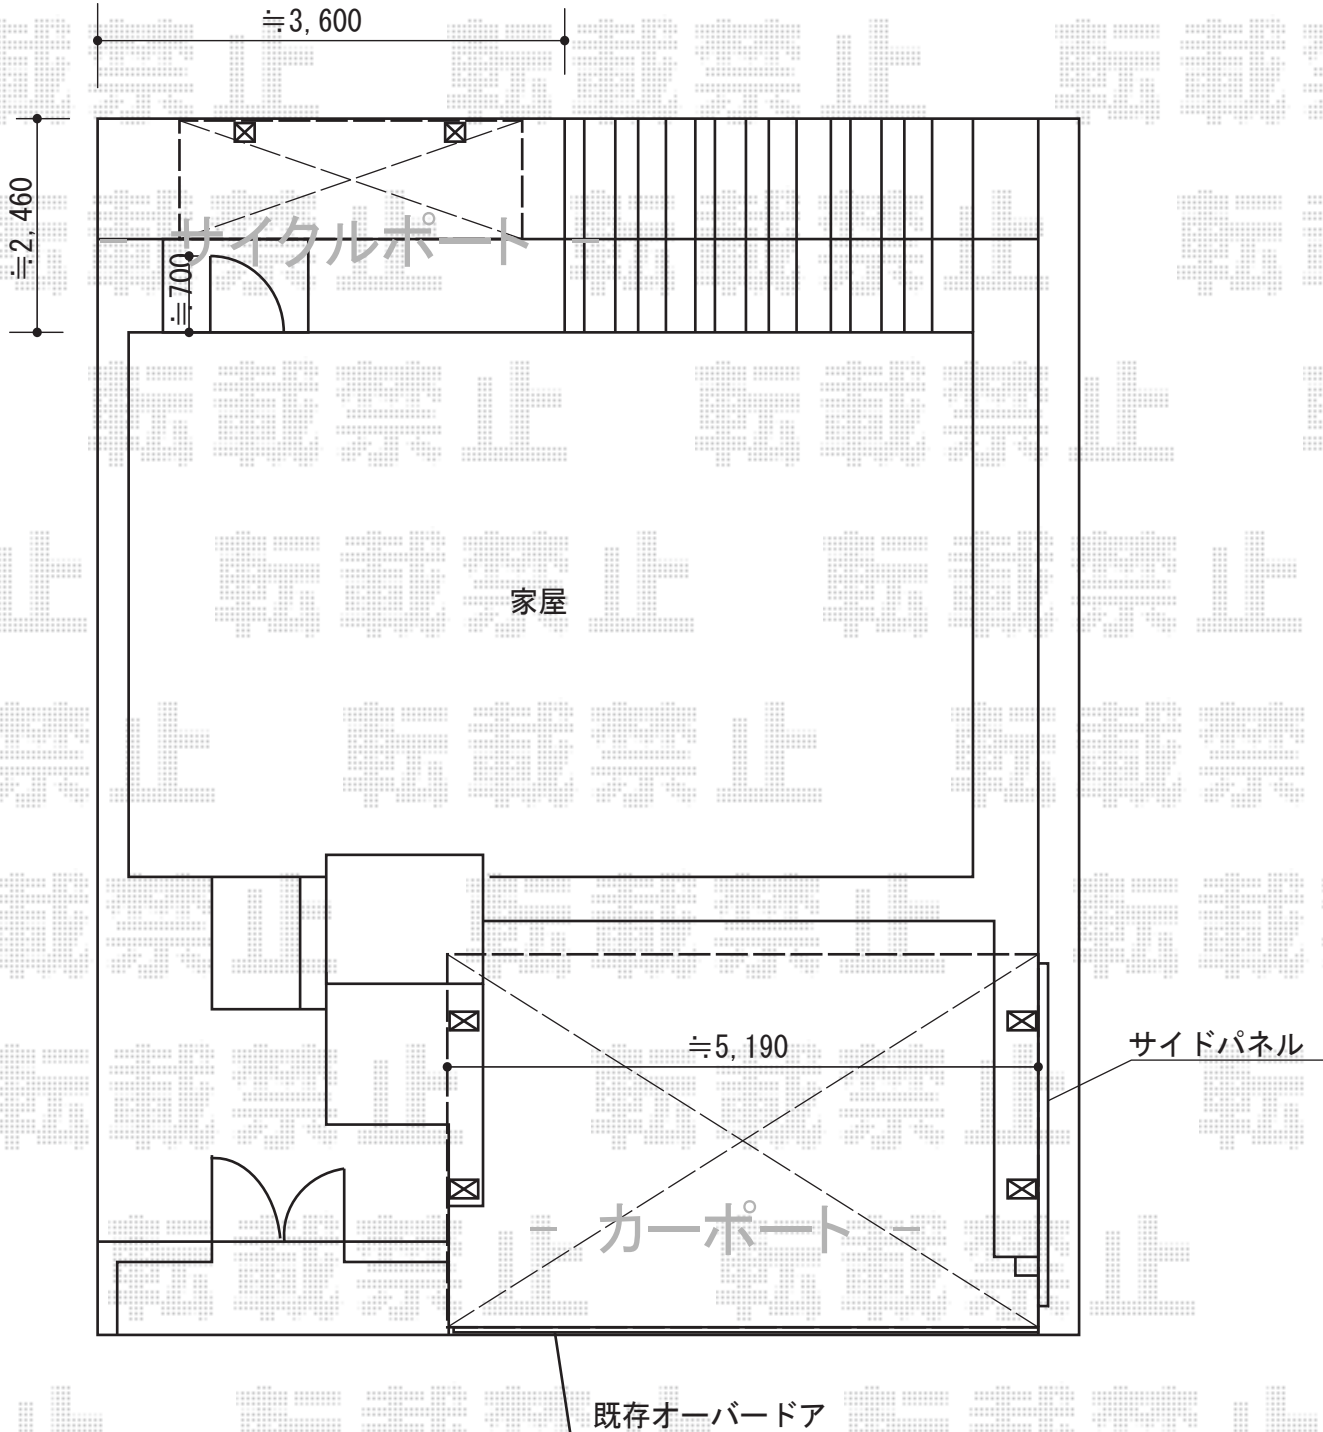

カーポート・サイクルポート

TOEX アーキデュオ ワイド 積雪~20cm対応
 幅=5,441mm
 奥行=5,019mm
 色：シャイングレー
 屋根材：ポリカーボネート（クリアマット・すりガラス調）
 柱仕様：ロング柱25仕様（有効高 約2,500mm）

TOEX アーキフィット ミニ 積雪~20cm対応
 幅=1,803mm
 奥行=2,196mm
 色：シャイングレー
 屋根材：ポリカーボネート（クリアマット・すりガラス調）
 柱仕様：ロング柱仕様（有効高 約2,412mm）