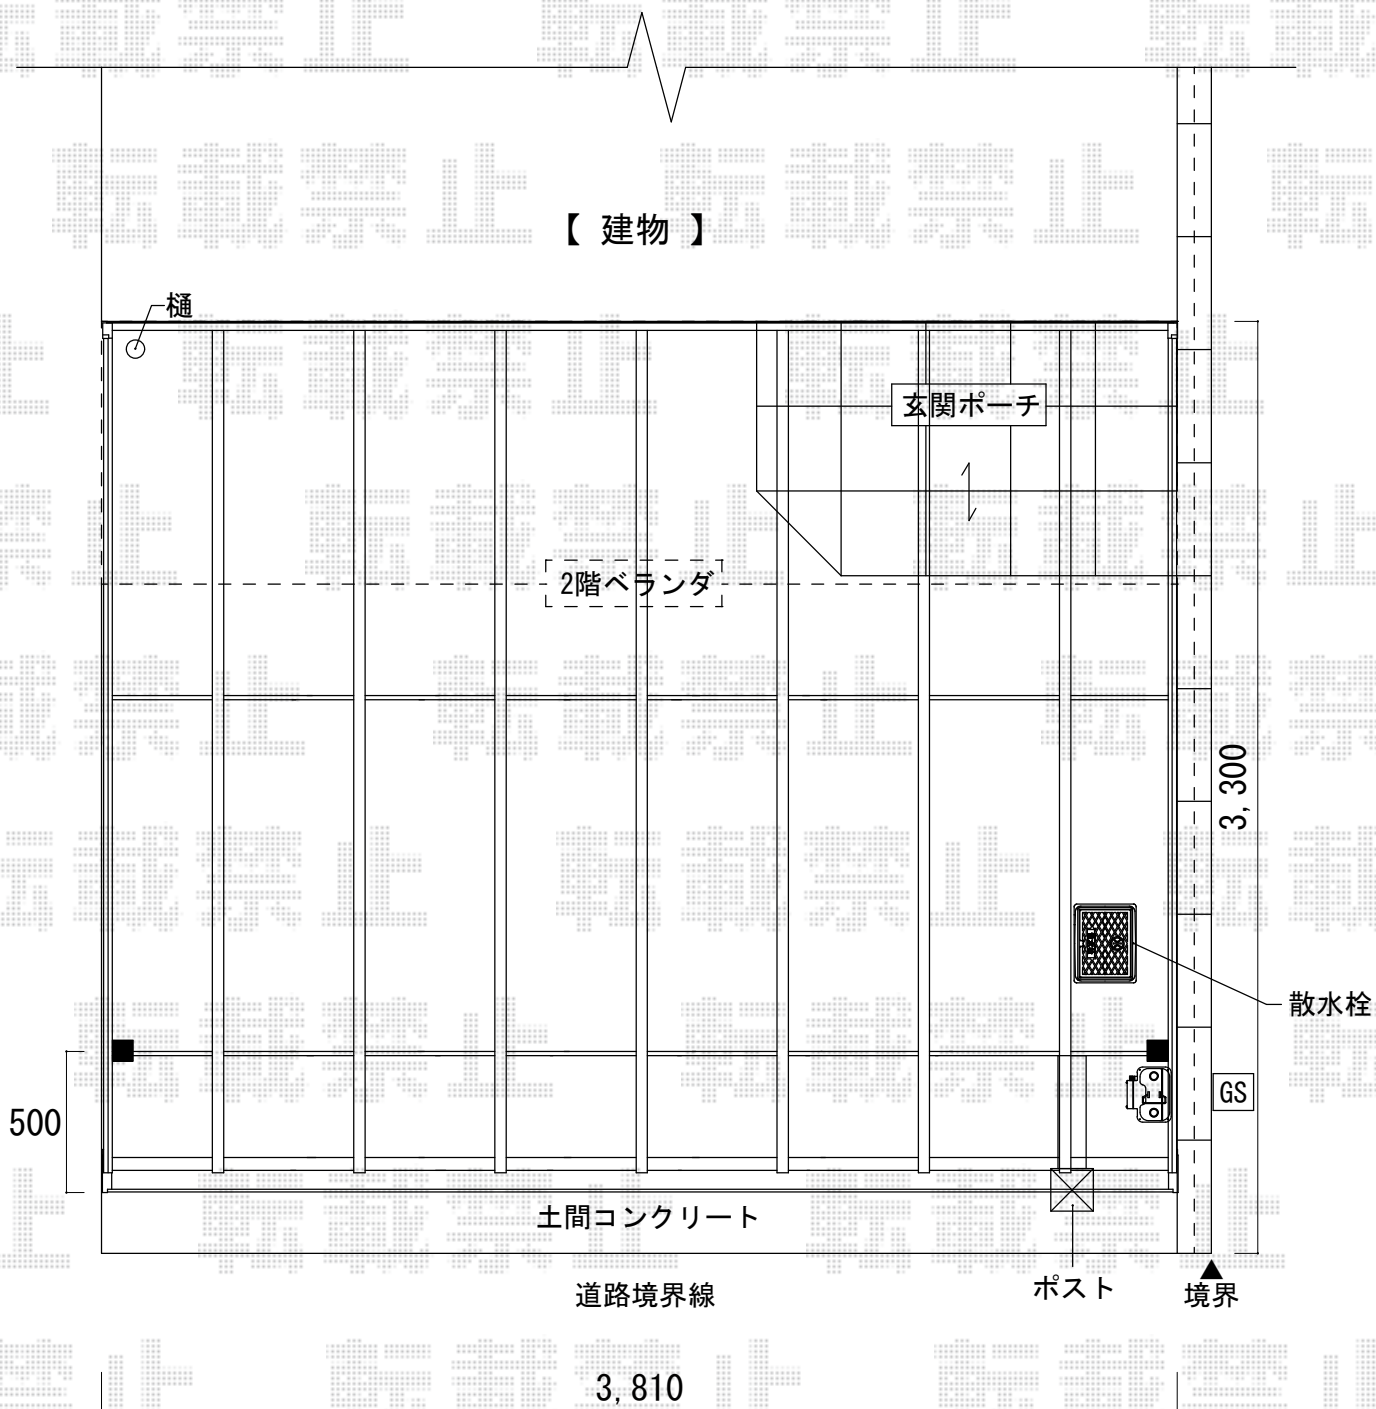

# ライザーテラスII R型 テラスタイプ 単体 積雪～20cm対応

トステム ライザーテラスII R型 テラスタイプ 単体 積雪～20cm対応  
間口=メーター4000 (柱芯々3,800mm 屋根幅4,020mm)  
出幅=10尺 (2,985mm)  
色 : シャイングレー  
屋根材 : ポリカーボネート (クリアマット・すりガラス調)  
柱仕様 : 出幅自在桁タイプ (柱2本)  
施工方法 : 上止め仕様