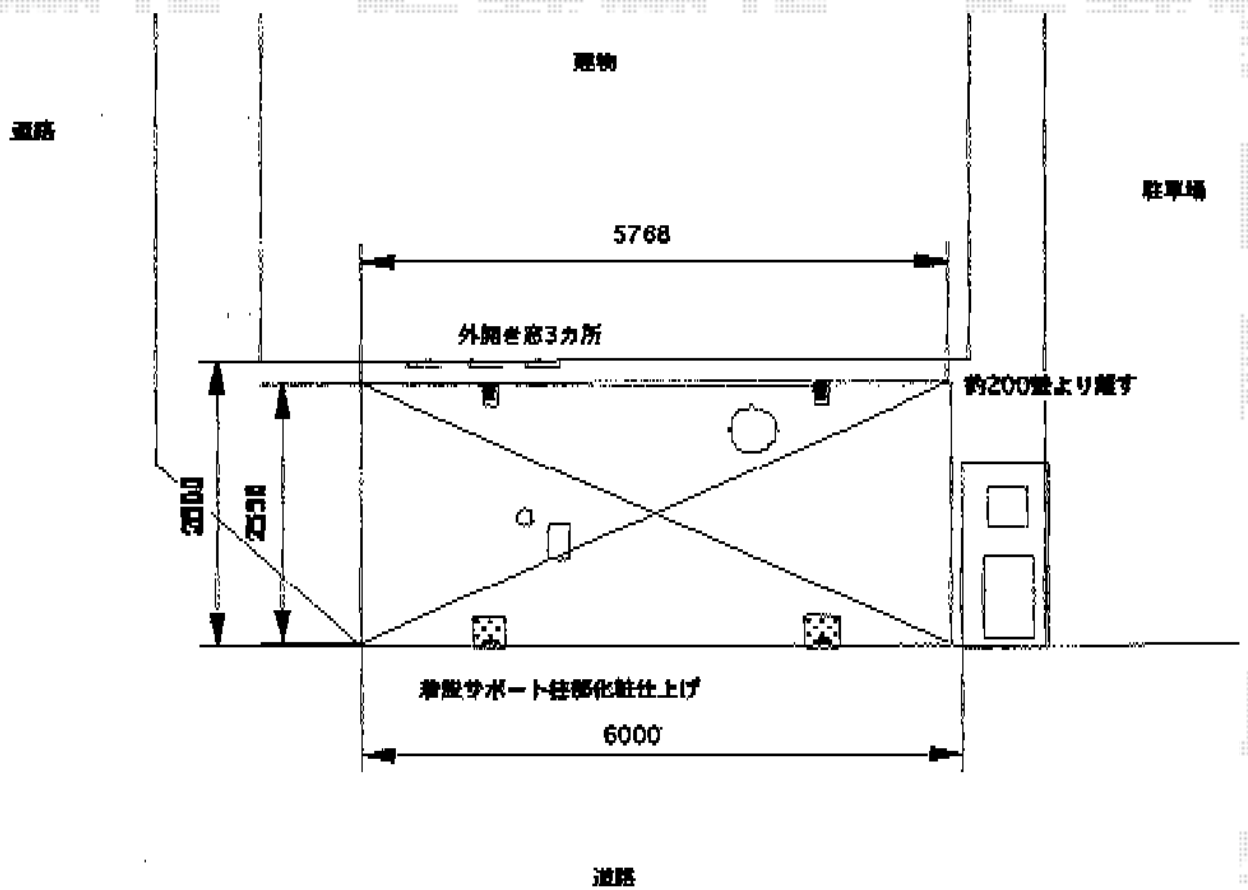

レイナポート 積雪～20cm対応

YKK AP レイナポート 積雪～20cm対応
 幅=2,550mm
 奥行=5,768mm
 色：プラチナステン
 屋根材：ポリカーボネート（トーマイマット）
 柱仕様：ハイルーフ柱仕様（有効高 約2,350mm）

現場状況や作図制限により概略図の内容と多少の違いが生じることがございます。
 施工時は、現場優先とさせて頂きたく思いますので、お立会い頂き、
 最終のご指示のほど、何卒、宜しくお願い致します。