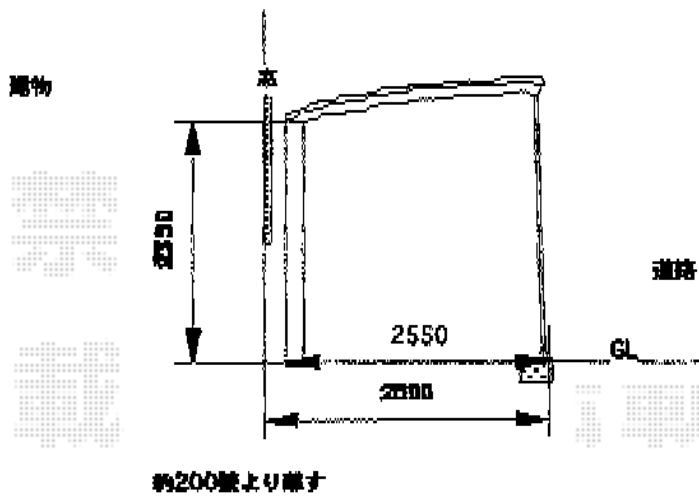

レイナポート 積雪～20cm対応

YKK AP レイナポート 積雪～20cm対応
 幅=2,550mm
 奥行=5,768mm
 色：プラチナステン
 屋根材：ポリカーボネート（トーマイマット）
 柱仕様：ハイルーフ柱仕様（有効高 約2,350mm）

現場状況や作図制限により概略図の内容と多少の違いが生じることがございます。
 施工時は、現場優先とさせて頂きたく思いますので、お立会い頂き、
 最終のご指示のほど、何卒、宜しくお願い致します。