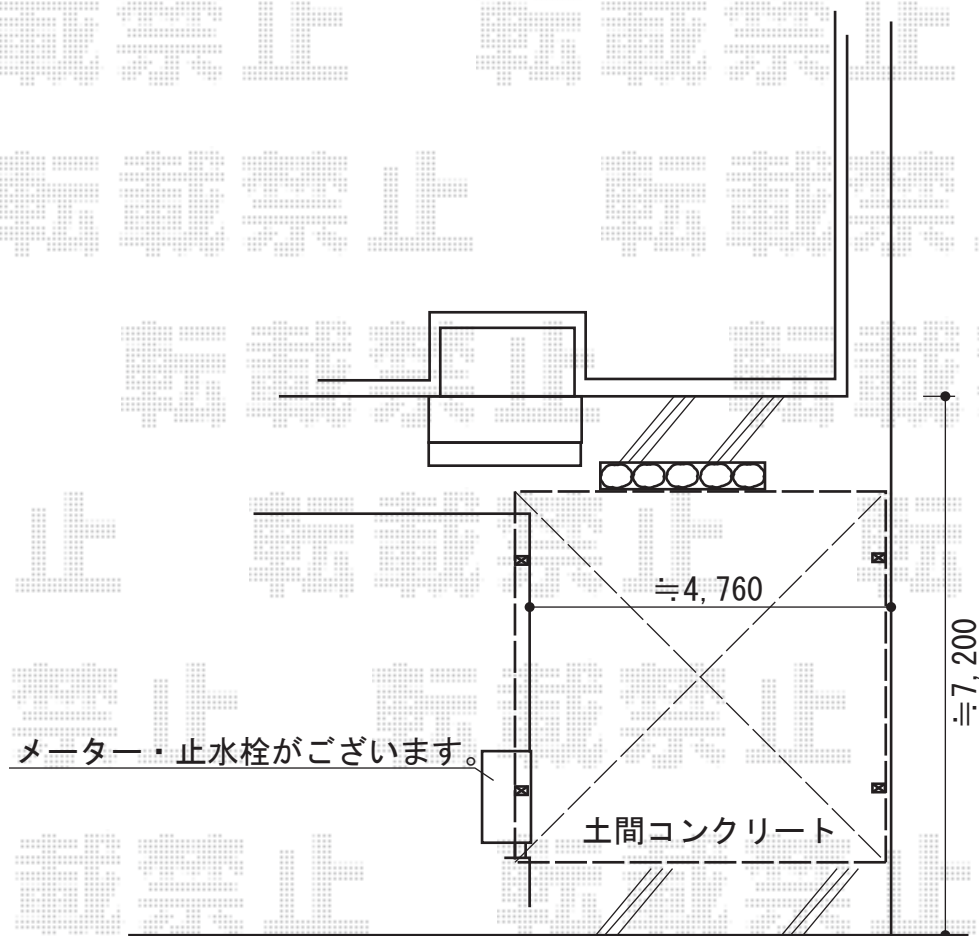

カーブポートシグマIII ワイド 積雪～30cm対応

トステム カーブポートシグマIII ワイド 積雪～30cm対応
幅=5,140mm
奥行=4,980mm
色：シャイングレー
屋根材：熱線吸収ポリカーボネート（ライトブルーマット調）
柱仕様：ロング柱23仕様（有効高 約2,300mm）

現場状況や作図制限により概略図の内容と多少の違いが生じることがございます。
施工時は、現場優先とさせて頂きたく思いますので、お立会い頂き、
最終のご指示のほど、何卒、宜しくお願い致します。