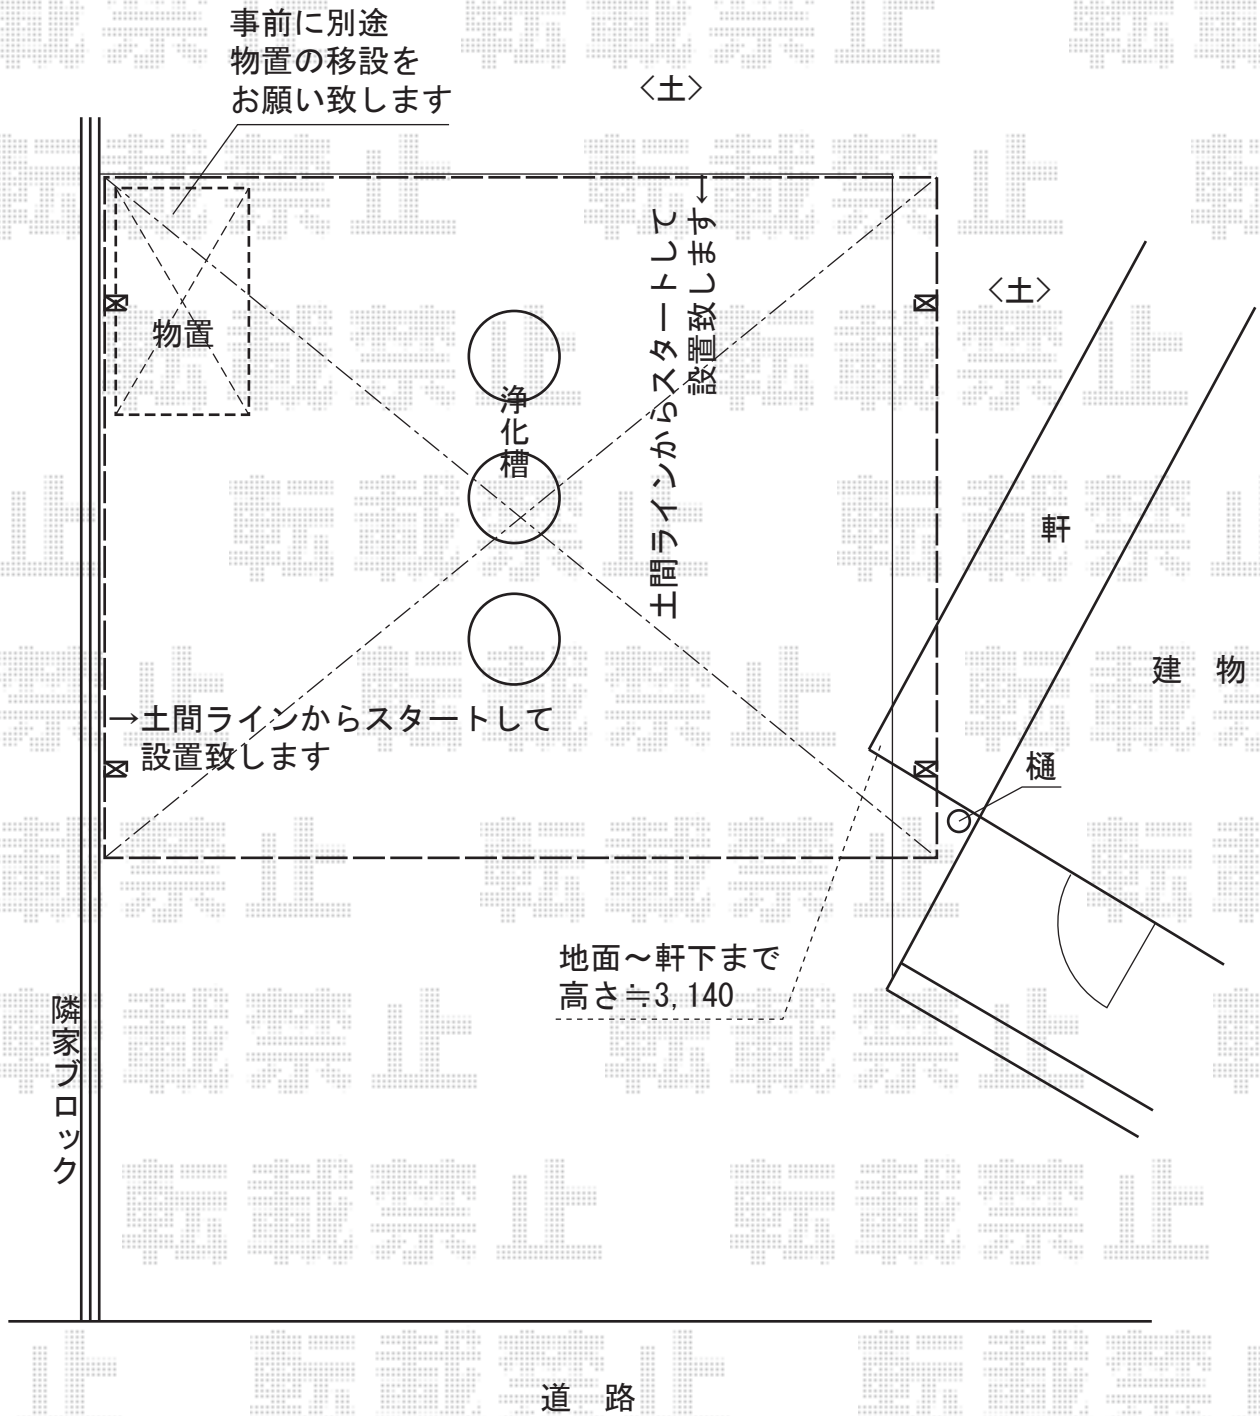

エフルージュ ツイン 積雪～20cm対応

YKK AP エフルージュ ツイン 積雪～20cm対応

幅=4,798mm

奥行=5,400mm

色：プラチナステン

屋根材：ポリカーボネート（トーマイマット/すりガラス調）

柱仕様：ハイルーフ柱仕様（有効高 約2,350mm）

現場状況や作図制限により概略図の内容と多少の違いが生じることがございます。
施工時は、現場優先とさせて頂きたく思いますので、お立会い頂き、
最終のご指示のほど、何卒、宜しくお願い致します。