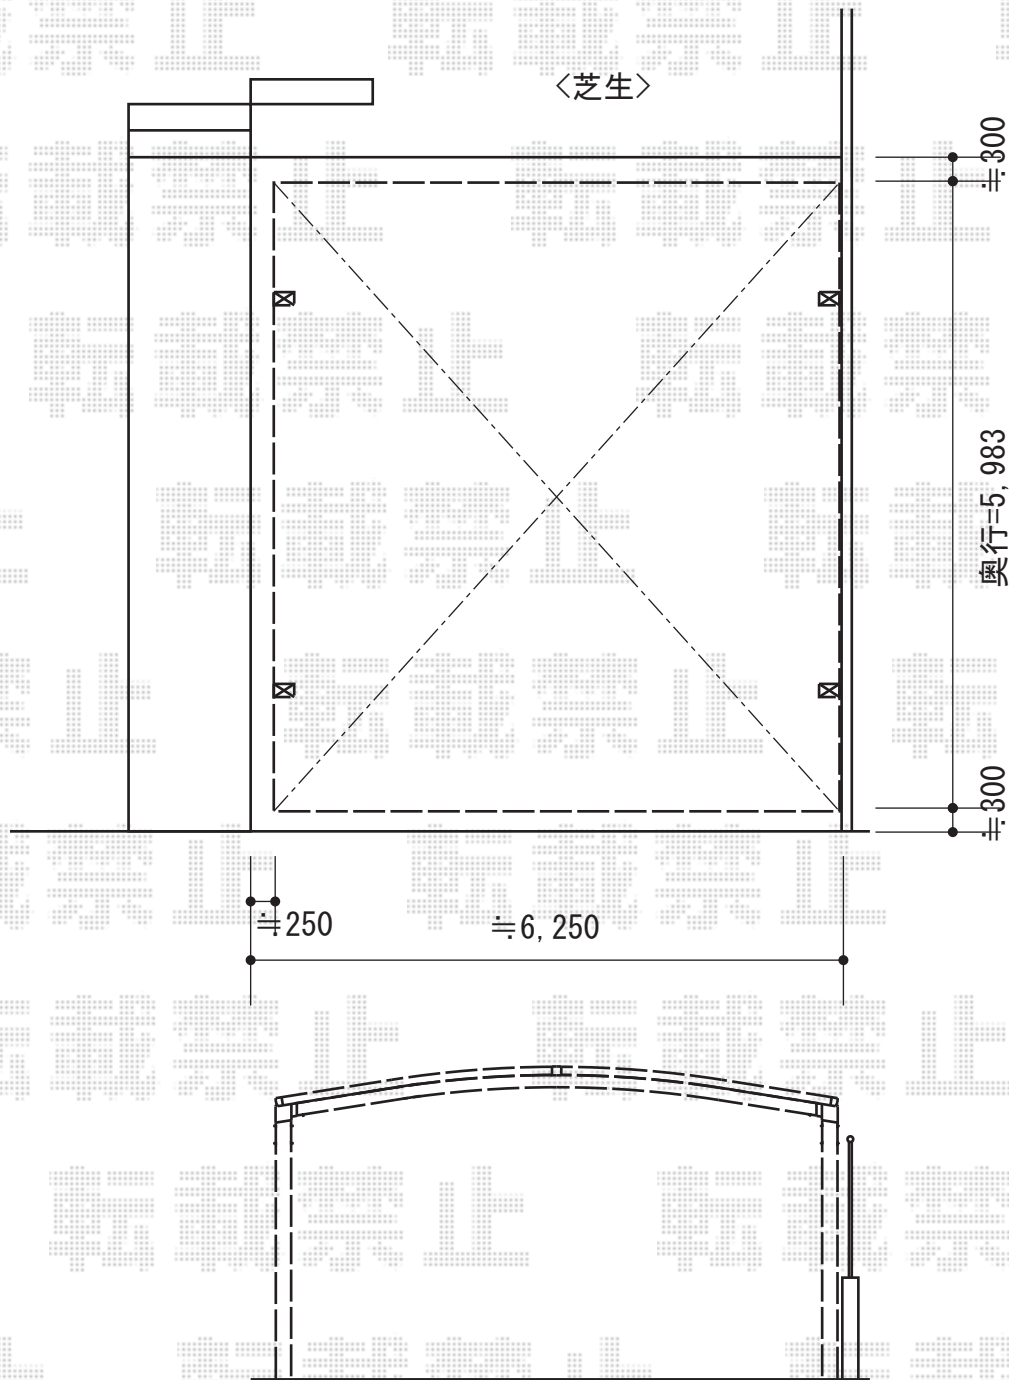

# レイナツインポート 積雪～20cm対応

YKK AP レイナツインポート 積雪～20cm対応

幅= 5,983mm

奥行= 5,400mm

色： プラチナステン

屋根材： 熱線遮断ポリカーボネート（アースブルーマット調）

柱仕様： ハイルフ柱仕様（有効高 約2,350mm）

現場状況や作図制限により概略図の内容と多少の違いが生じることがございます。  
施工時は、現場優先とさせて頂きたく思いますので、お立会い頂き、  
最終のご指示のほど、何卒、宜しくお願い致します。