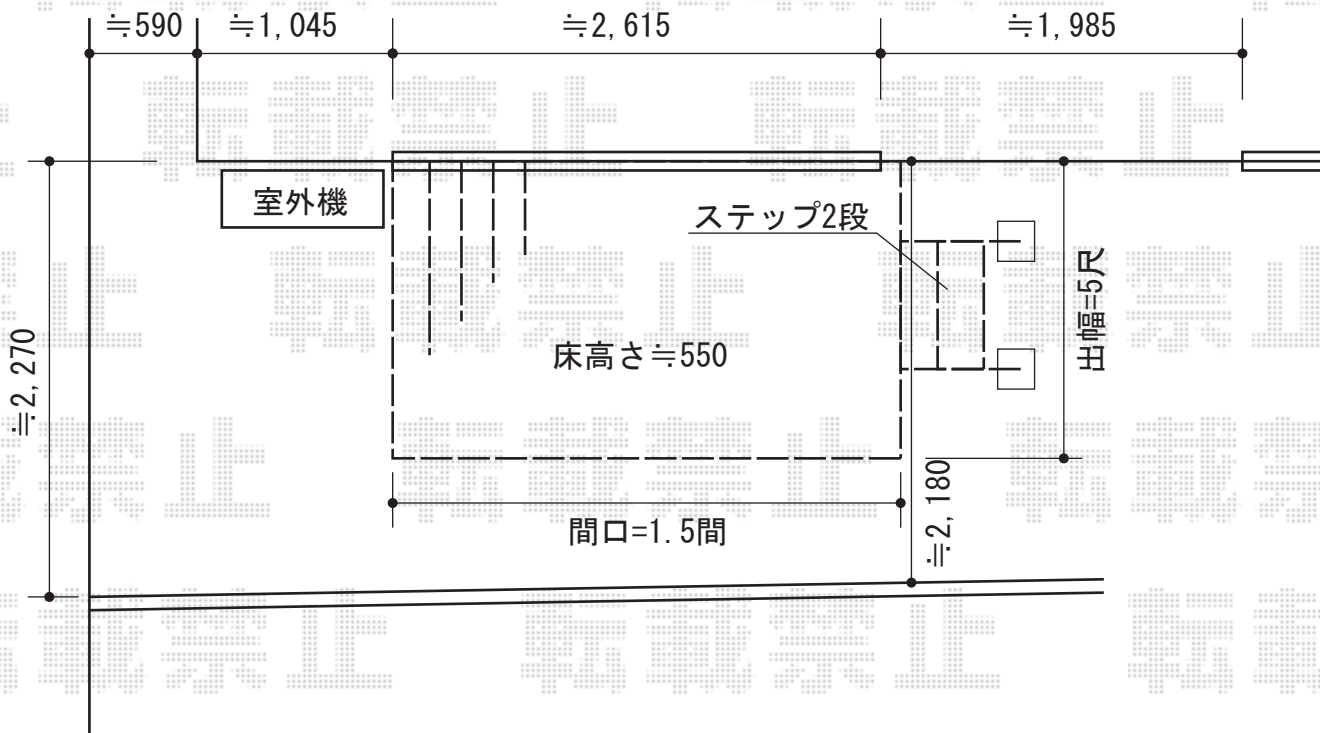

## リコステージII

トステム リコステージII  
間口=1.5間 (2,720mm)  
出幅=5尺 (1,513mm)  
色：ソフトブラウン  
床板：標準(溝なし)/縦貼り  
幕板：幕板B (薄)  
束柱：束柱B (400~550mm)

トステム リコステージII ステップ 2段  
色：ソフトブラウン

現場状況や作図制限により概略図の内容と多少の違いが生じることがございます。  
施工時は、現場優先とさせていただきますので、お立会い頂き、  
最終のご指示のほど、何卒、宜しくお願い致します。