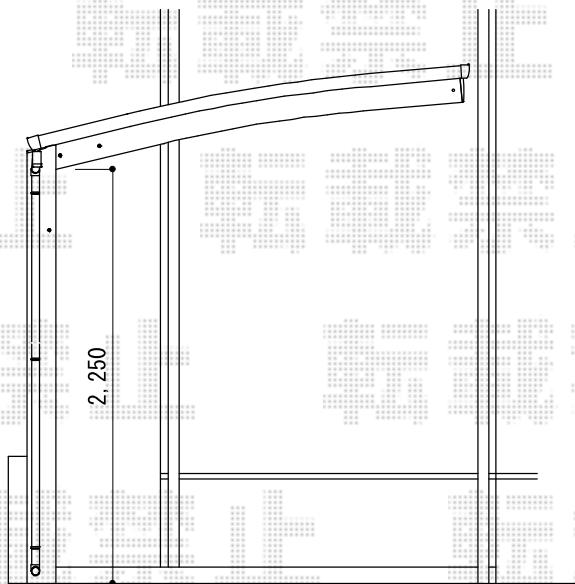

プレシオスポート 積雪～20cm対応

Value Select プレシオスポート 積雪～20cm対応
幅=2,400mm
奥行=5,052mm
色：ノーブルステン
屋根材：ポリカーボネート（ガラスマット）
柱仕様：ハイルーフ柱仕様（有効高 約2,250mm）

現場状況や作図制限により概略図の内容と多少の違いが生じることがございます。
施工時は、現場優先とさせて頂きたく思いますので、お立会い頂き、
最終のご指示のほど、何卒、宜しくお願い致します。