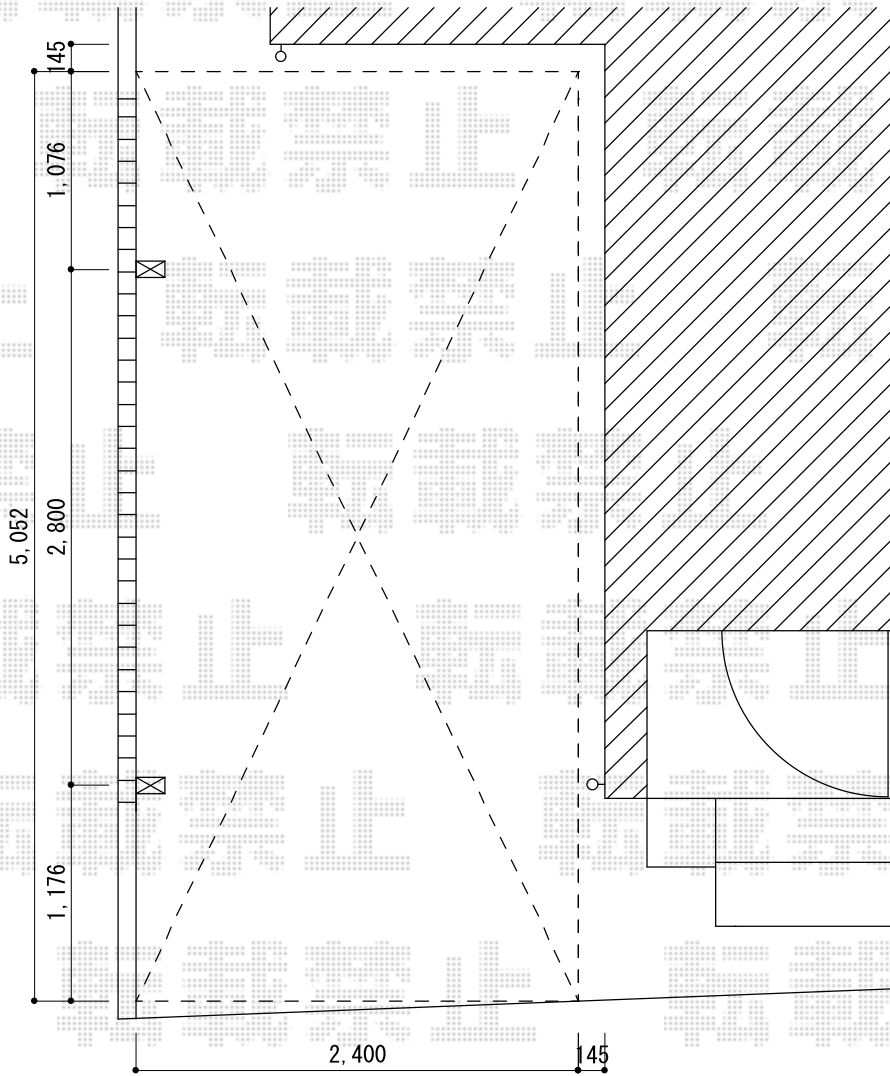

プレシオスポート 積雪～20cm対応

Value Select プレシオスポート 積雪～20cm対応
幅=2,400mm
奥行=5,052mm
色：ノーブルステン
屋根材：ポリカーボネート（ガラスマット）
柱仕様：ハイルーフ柱仕様（有効高 約2,250mm）

現場状況や作図制限により概略図の内容と多少の違いが生じることがございます。
施工時は、現場優先とさせて頂きたく思いますので、お立会い頂き、
最終のご指示のほど、何卒、宜しくお願い致します。