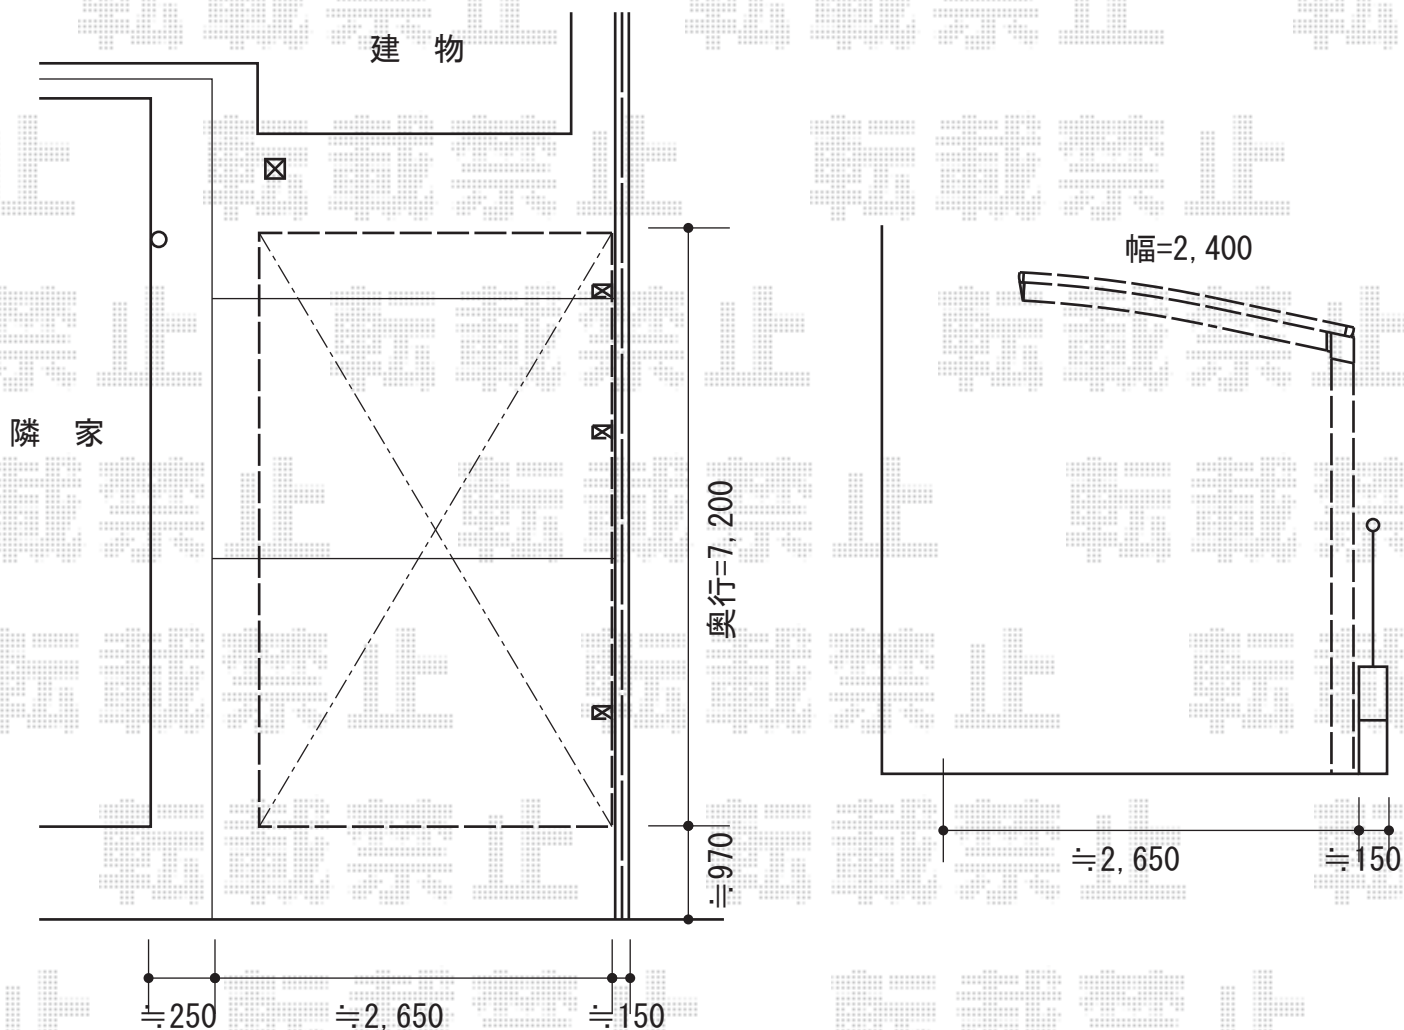

レイナポート 延長 積雪～20cm対応

YKK AP レイナポート 延長 積雪～20cm対応
 幅=2,400mm
 奥行=7,200mm
 色：プラチナステン
 屋根材：ポリカーボネート（アースブルー）
 柱仕様：ハイルーフ柱仕様（有効高 約2,350mm）

現場状況や作図制限により概略図の内容と多少の違いが生じることがございます。
 施工時は、現場優先とさせていただきますので、お立会い頂き、
 最終のご指示のほど、何卒、宜しくお願い致します。