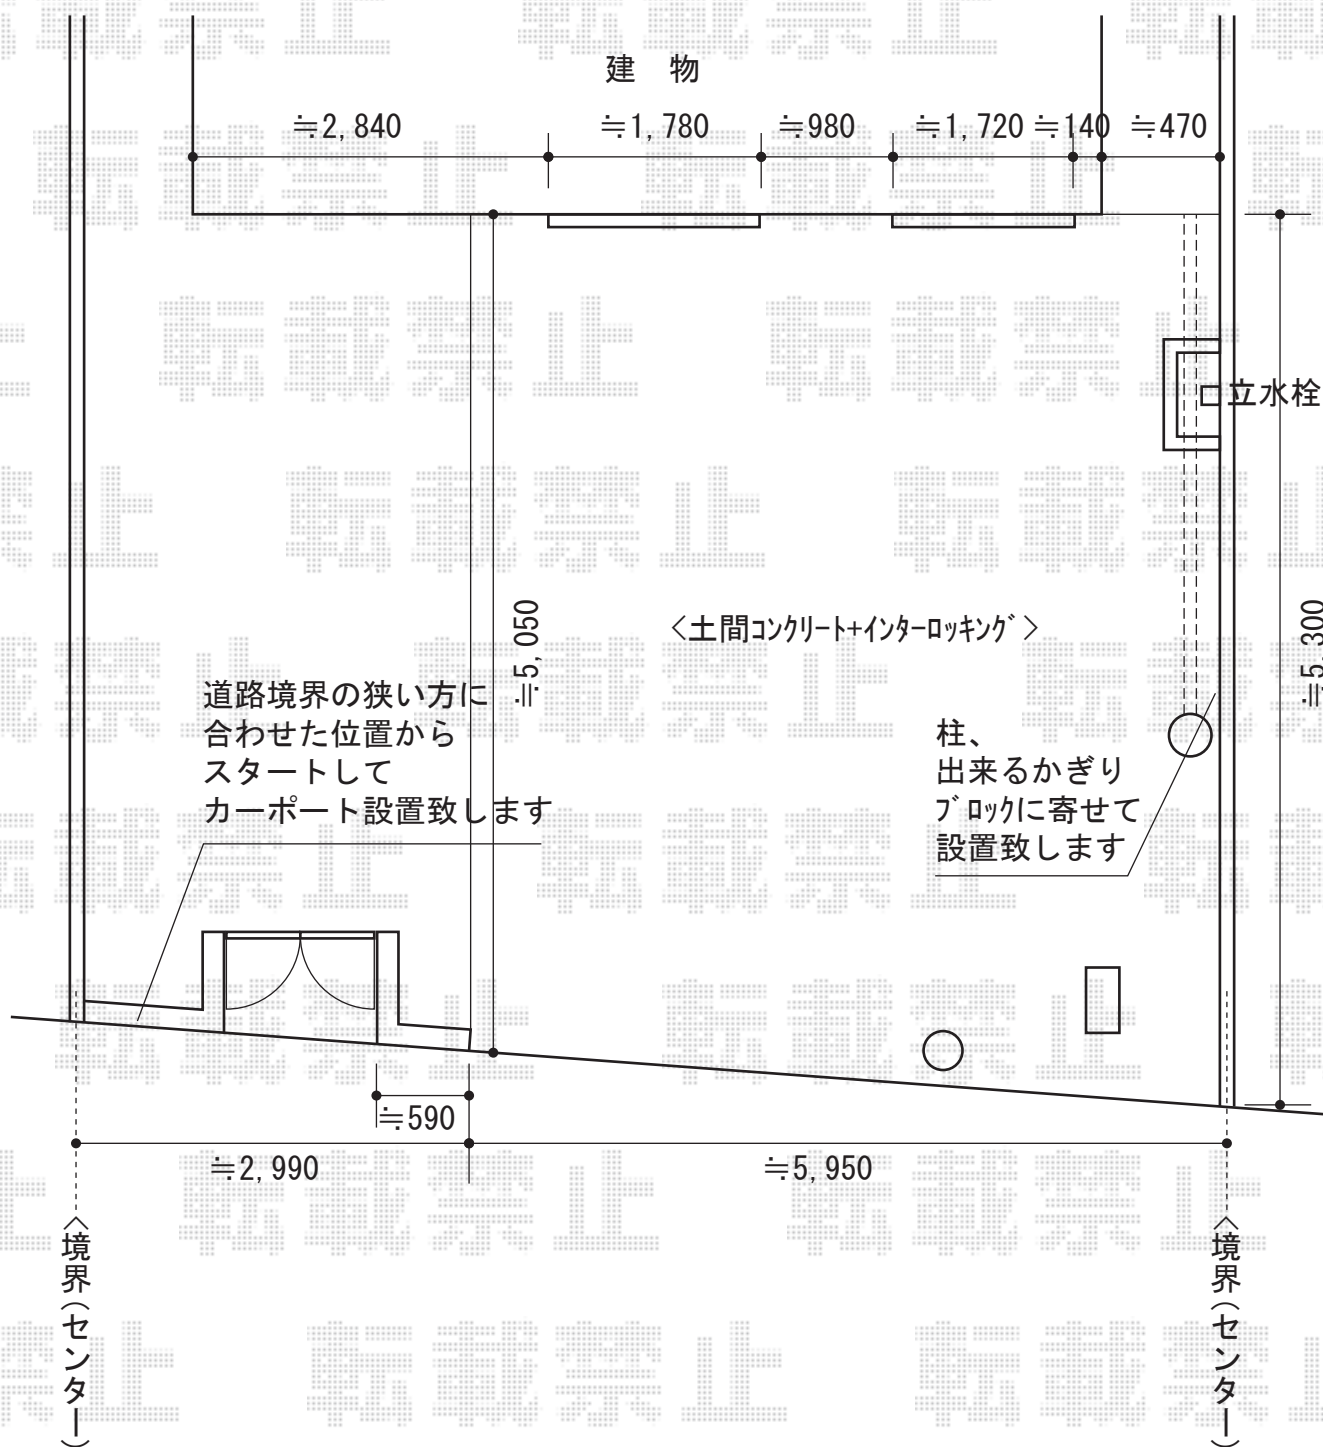

レイナトリプルポート 積雪～20cm対応

YKK AP レイナトリプルポート 積雪～20cm対応
 幅=8,000mm
 奥行=5,052mm
 色：ブラウン
 屋根材：ポリカーボネート（スモークブラウン）
 柱仕様：ハイルフ柱仕様（有効高 約2,350mm）

現場状況や作図制限により概略図の内容と多少の違いが生じることがございます。
 施工時は、現場優先とさせて頂きたく思いますので、お立会い頂き、
 最終のご指示のほど、何卒、宜しくお願い致します。