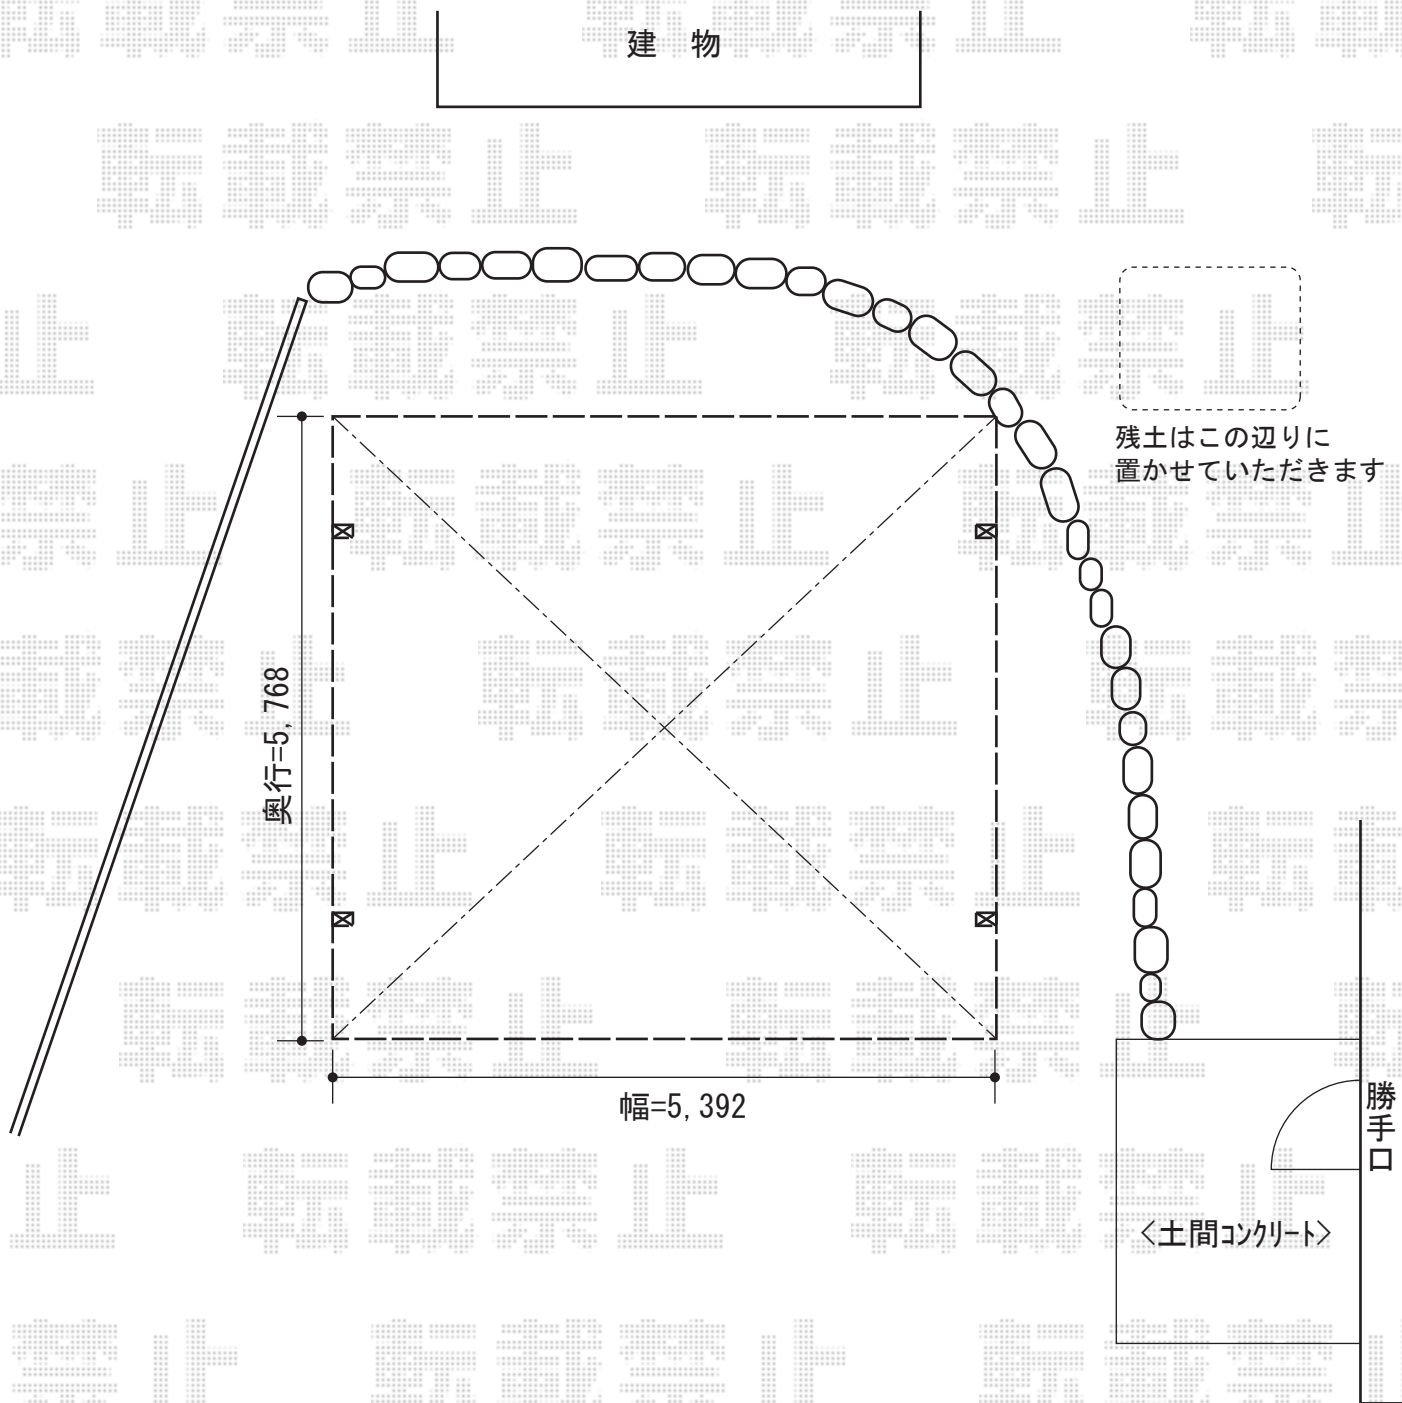

レイナツインポート 積雪～20cm対応

YKK AP レйнаツインポート 積雪～20cm対応
幅= 5,392mm
奥行= 5,768mm
色： プラチナステン
屋根材： ポリカーボネート（アースブルー）
柱仕様： 標準柱仕様（有効高 約2,000mm）

現場状況や作図制限により概略図の内容と多少の違いが生じることがございます。
施工時は、現場優先とさせて頂きたく思いますので、お立会い頂き、
最終のご指示のほど、何卒、宜しくお願い致します。