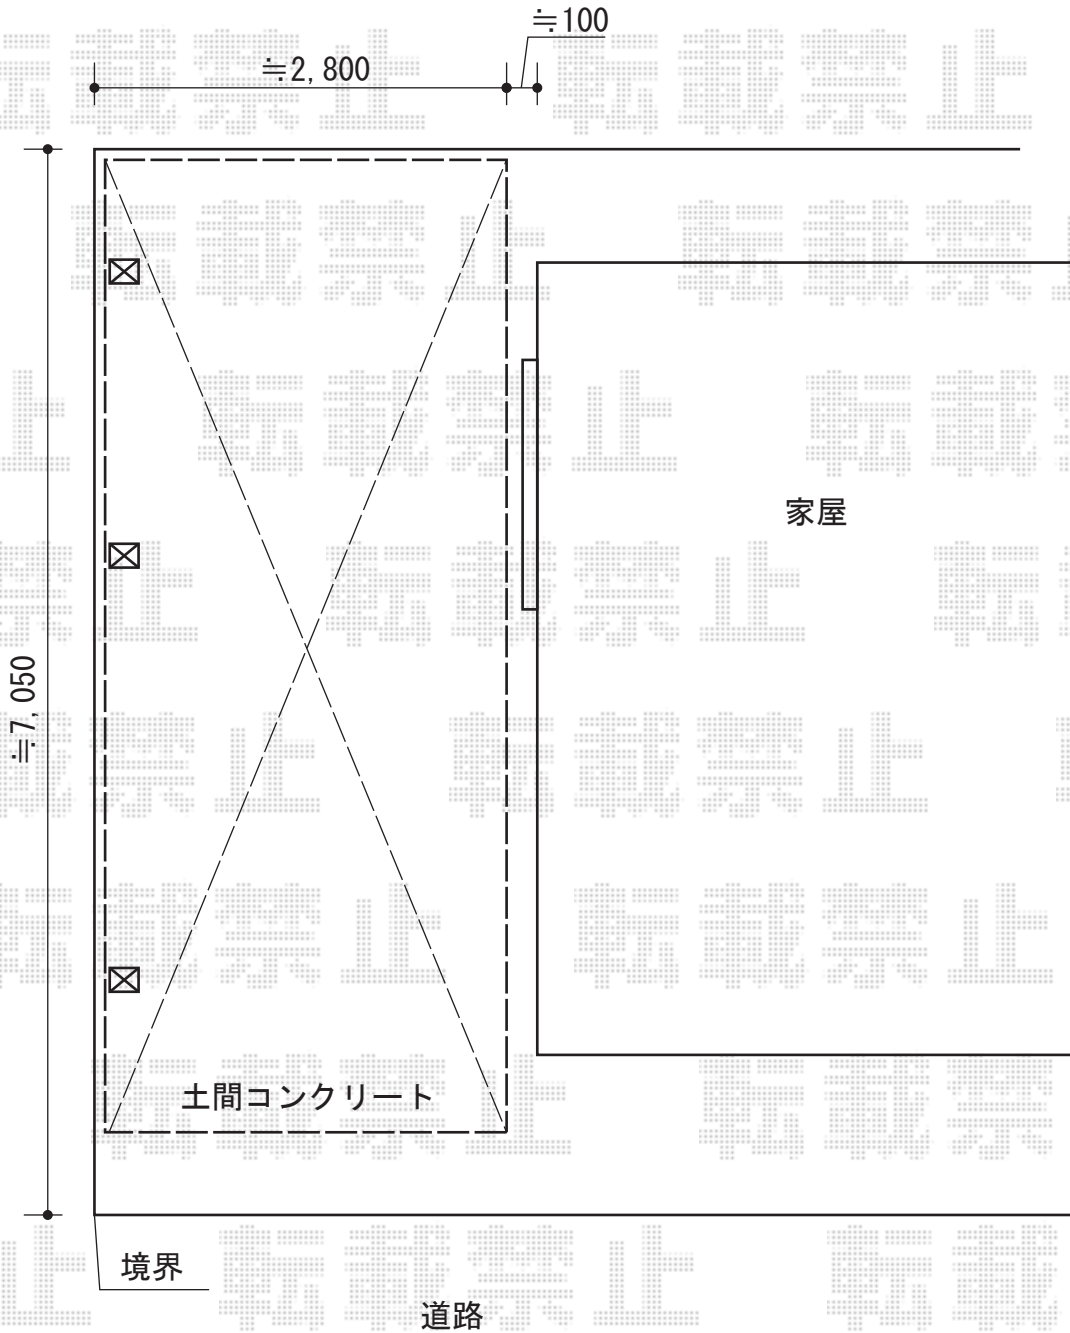

# レイナポート 延長 積雪～20cm対応

# - カーポート -

YKK AP レイナポート 延長 積雪～20cm対応

幅=2,700mm 奥行=6,484mm

色：プラチナステン屋根材：ポリカーボネート（トーマイマット/すりガラス調）

柱仕様：標準柱仕様（有効高 約2,000mm）×2/ハイルーフ柱仕様（有効高 約2,350mm）×1

現場状況や作図制限により概略図の内容と多少の違いが生じることがございます。  
施工時は、現場優先とさせて頂きたく思いますので、お立会い頂き、  
最終のご指示のほど、何卒、宜しくお願い致します。