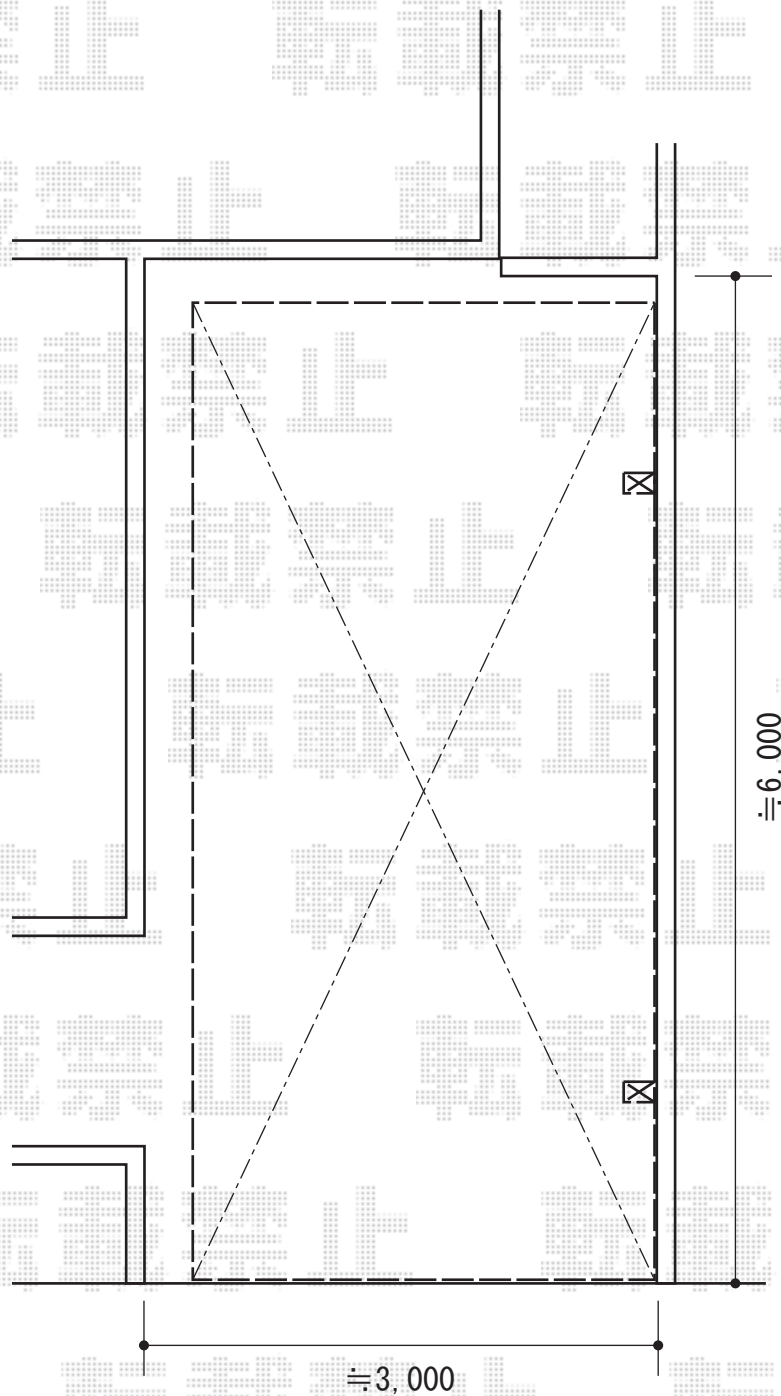

レイナキャップポート 積雪～20cm対応

YKK AP レイナキャップポート 積雪～20cm対応

幅=2,702mm

奥行=5,768mm

色：カームブラック

屋根材：熱線遮断ポリカーボネート（アースブルーマット調）

柱仕様：標準柱仕様（有効高 約2,000mm）

現場状況や作図制限により概略図の内容と多少の違いが生じることがございます。
施工時は、現場優先とさせて頂きたく思いますので、お立会い頂き、
最終のご指示のほど、何卒、宜しくお願い致します。