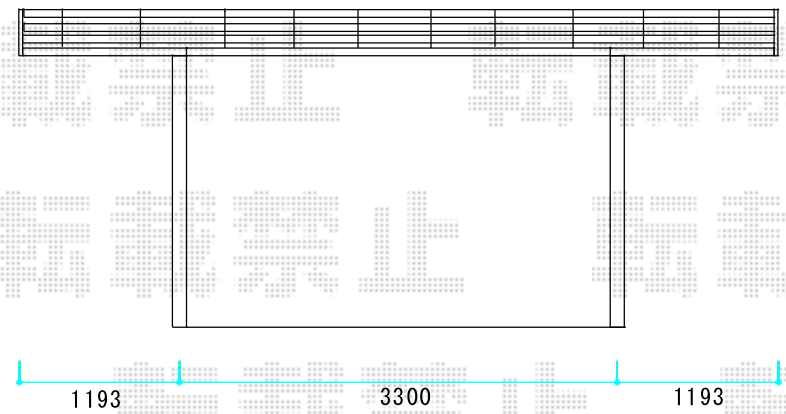

# レイナワンポートグラン 積雪～20cm対応

トステム：カルエードシグマⅢ ロング柱23柱  
シャイングレー ポリカーボネートブルースモーク

現場状況や作図制限により概略図の内容と多少の違いが生じることがございます。  
施工時は、現場優先とさせて頂きたく思いますので、お立会い頂き、  
最終のご指示のほど、何卒、宜しくお願い致します。

**EX-SHOP**  
HTTP://WWW.EX-SHOP.NET

担当：伏見