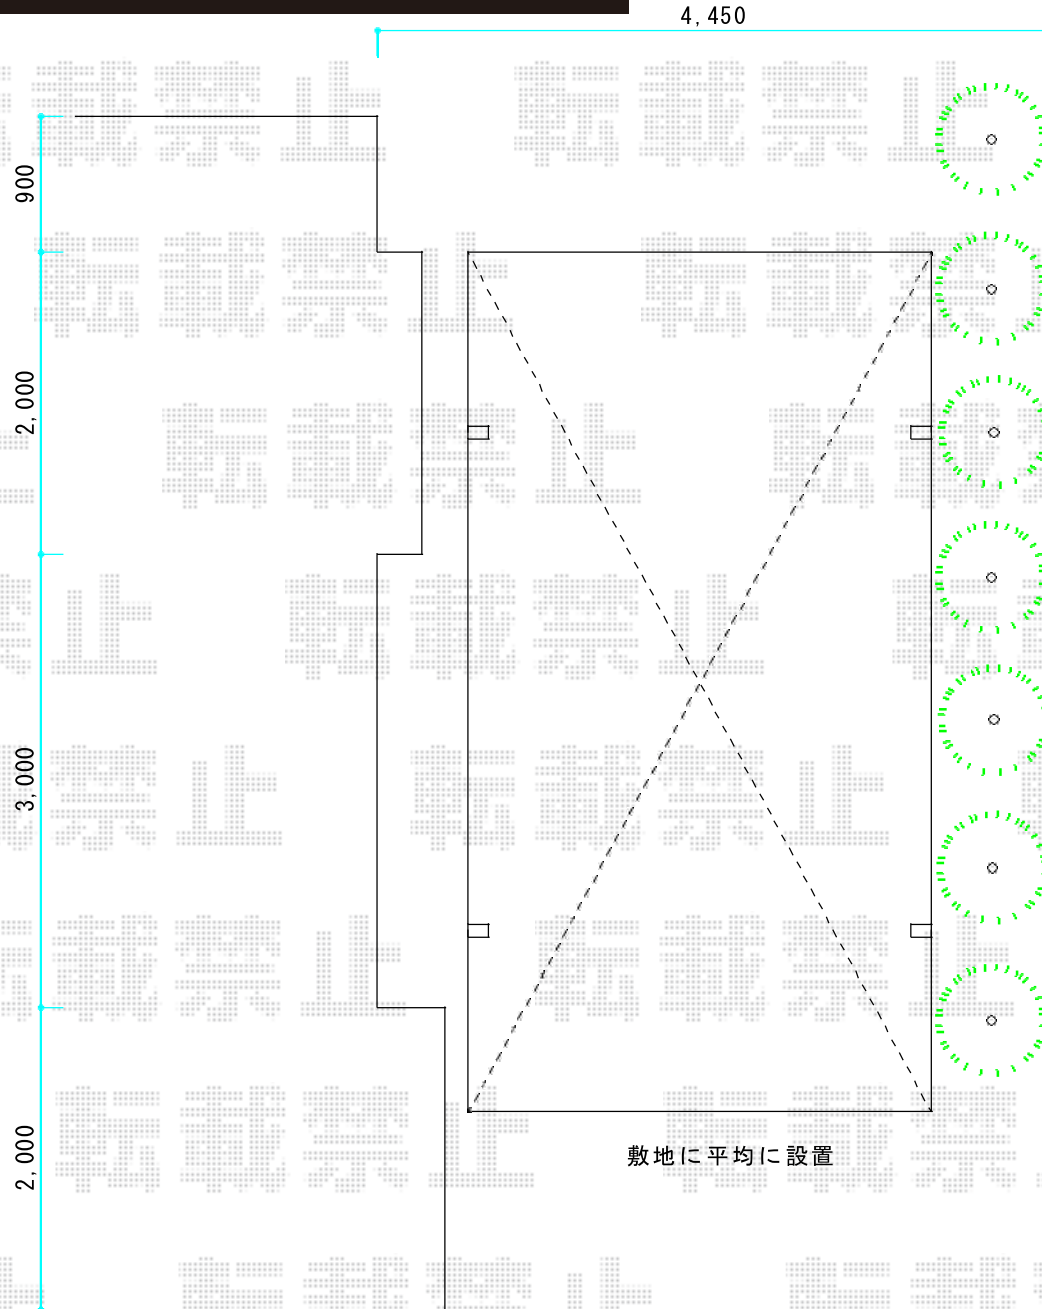

# レイナワンポートグラン 積雪～20cm対応

トステム：カルエードシグマⅢ ロング柱23柱  
シャイングレー ポリカーボネートブルースモーク

現場状況や作図制限により概略図の内容と多少の違いが生じることがございます。  
施工時は、現場優先とさせて頂きたく思いますので、お立会い頂き、  
最終のご指示のほど、何卒、宜しくお願い致します。

**EX-SHOP**  
HTTP://WWW.EX-SHOP.NET

担当：伏見