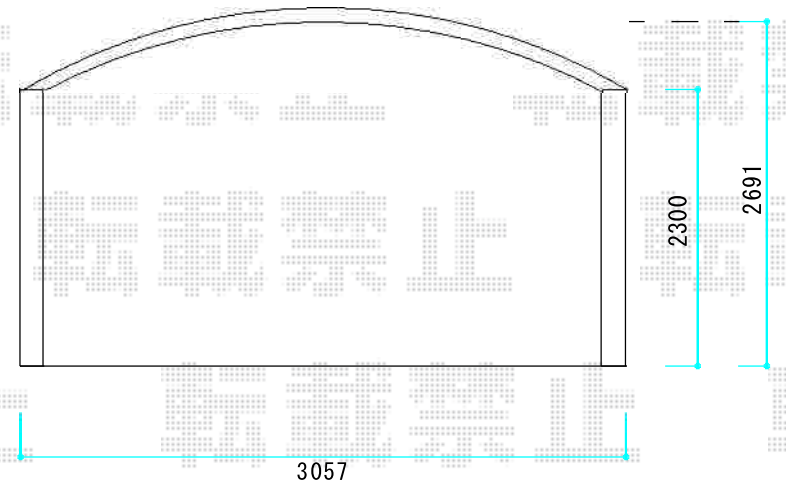

# レイナワンポートグラン 積雪～20cm対応

トステム：カルエードシグマⅢ ロング柱23柱  
シャイングレー ポリカーボネートブルースモーク

現場状況や作図制限により概略図の内容と多少の違いが生じることがございます。  
施工時は、現場優先とさせて頂きたく思いますので、お立会い頂き、  
最終のご指示のほど、何卒、宜しくお願い致します。

**EX-SHOP**  
HTTP://WWW.EX-SHOP.NET