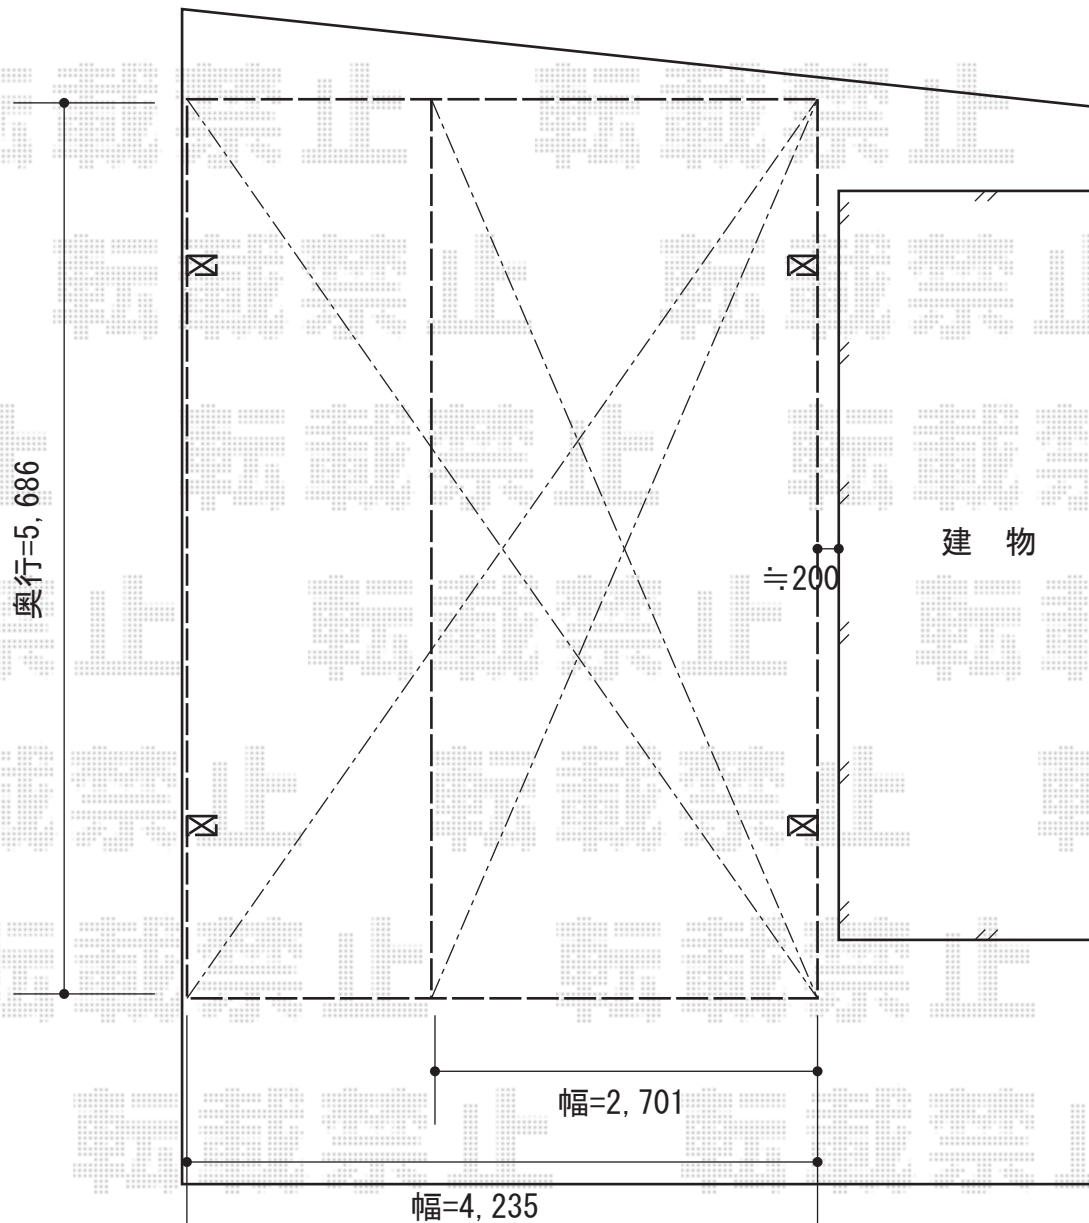

カーブポートシグマIII ワイド 積雪～30cm対応

現場状況や作図制限により概略図の内容と多少の違いが生じることがございます。
施工時は、現場優先とさせて頂きたく思いますので、お立会い頂き、
最終のご指示のほど、何卒、宜しくお願い致します。

EX-SHOP
HTTP://WWW.EX-SHOP.NET

担当：本田

全ての著作権は、エクスショップに帰属します。当社とのお取引目的外の使用・複製・転載禁止となっております。