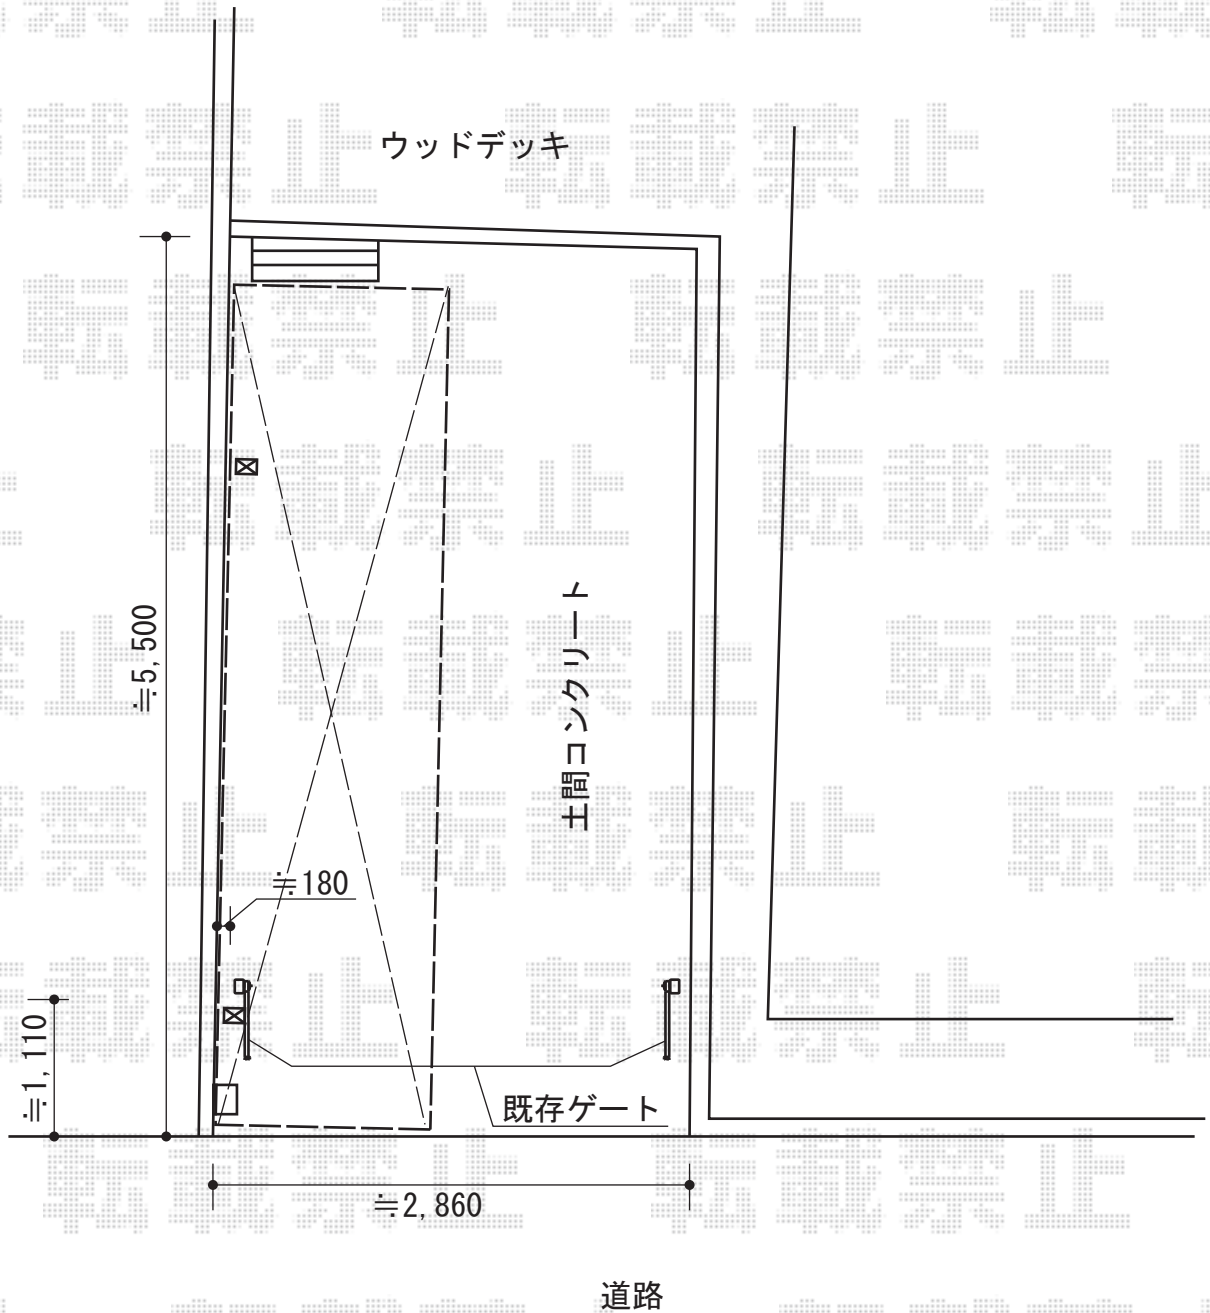

アーキフィット ミニ 積雪～20cm対応

TOEX アーキフィット ミニ 積雪～20cm対応

幅=1,803mm

奥行=5,020mm

色：ナチュラルシルバー

屋根材：ポリカーボネート（クリアマット・すりガラス調）

柱仕様：ロング柱仕様（有効高 約2,504mm）

現場状況や作図制限により概略図の内容と多少の違いが生じることがございます。
施工時は、現場優先とさせて頂きたく思いますので、お立会い頂き、
最終のご指示のほど、何卒、宜しくお願い致します。