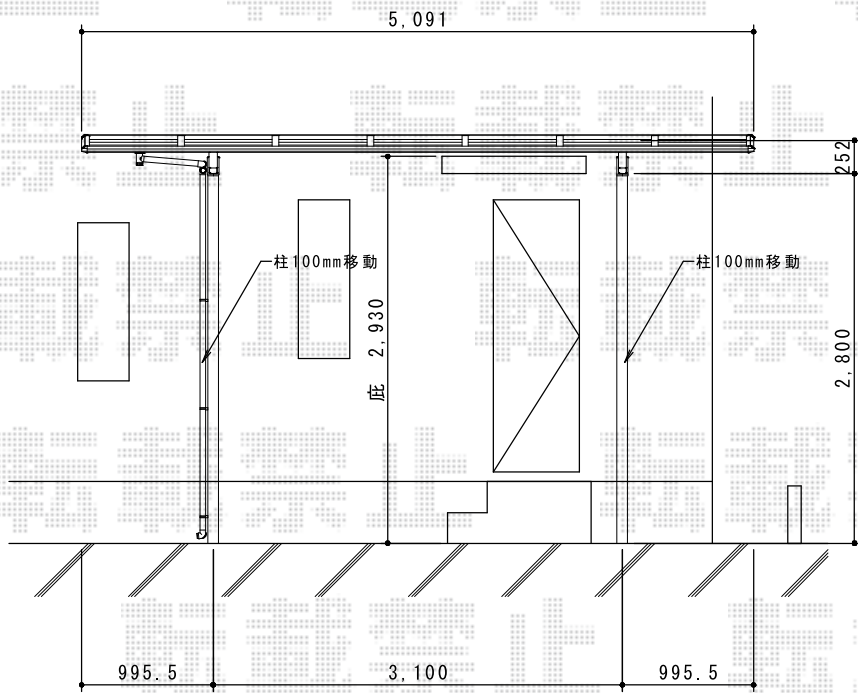

マイリッシュ 前下がり 積雪～20cm対応

三協アルミ マイリッシュ 前下がり 積雪～20cm対応
幅=2,504mm
奥行=5,091mm
色：ブラック
屋根材：ポリカーボネート（ブルースモーク）
柱仕様：ハイロング柱仕様（2,800mm）

三協アルミ 着脱式サポート ロング柱28様
色：ブラック
数量：1セット

現場状況や作図制限により概略図の内容と多少の違いが生じることがございます。
施工時は、現場優先とさせて頂きたく思いますので、お立会い頂き、
最終のご指示のほど、何卒、宜しくお願い致します。