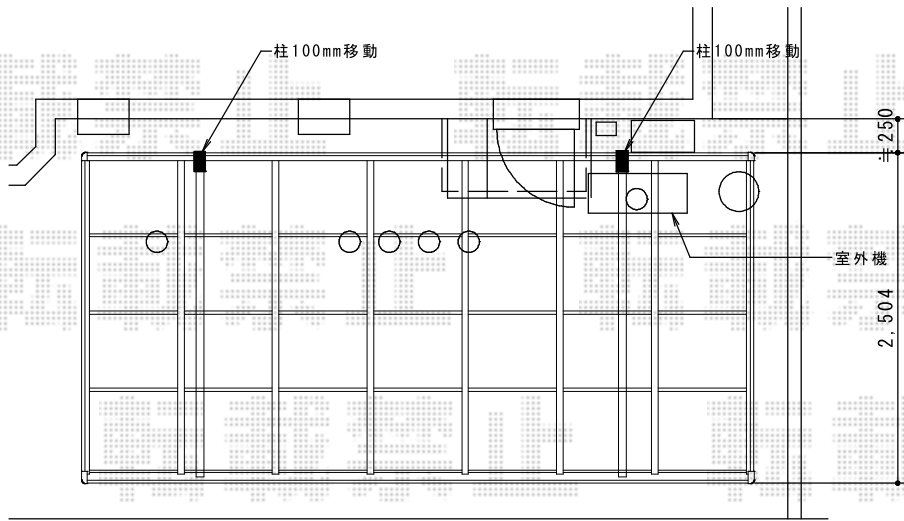

マイリッシュ 前下がり 積雪～20cm対応

三協アルミ マイリッシュ 前下がり 積雪～20cm対応
幅=2,504mm
奥行=5,091mm
色：ブラック
屋根材：ポリカーボネート（ブルースモーク）
柱仕様：ハイロング柱仕様（2,800mm）

三協アルミ 着脱式サポート ロング柱28様
色：ブラック
数量：1セット

現場状況や作図制限により概略図の内容と多少の違いが生じることがございます。
施工時は、現場優先とさせて頂きたく思いますので、お立会い頂き、
最終のご指示のほど、何卒、宜しくお願い致します。